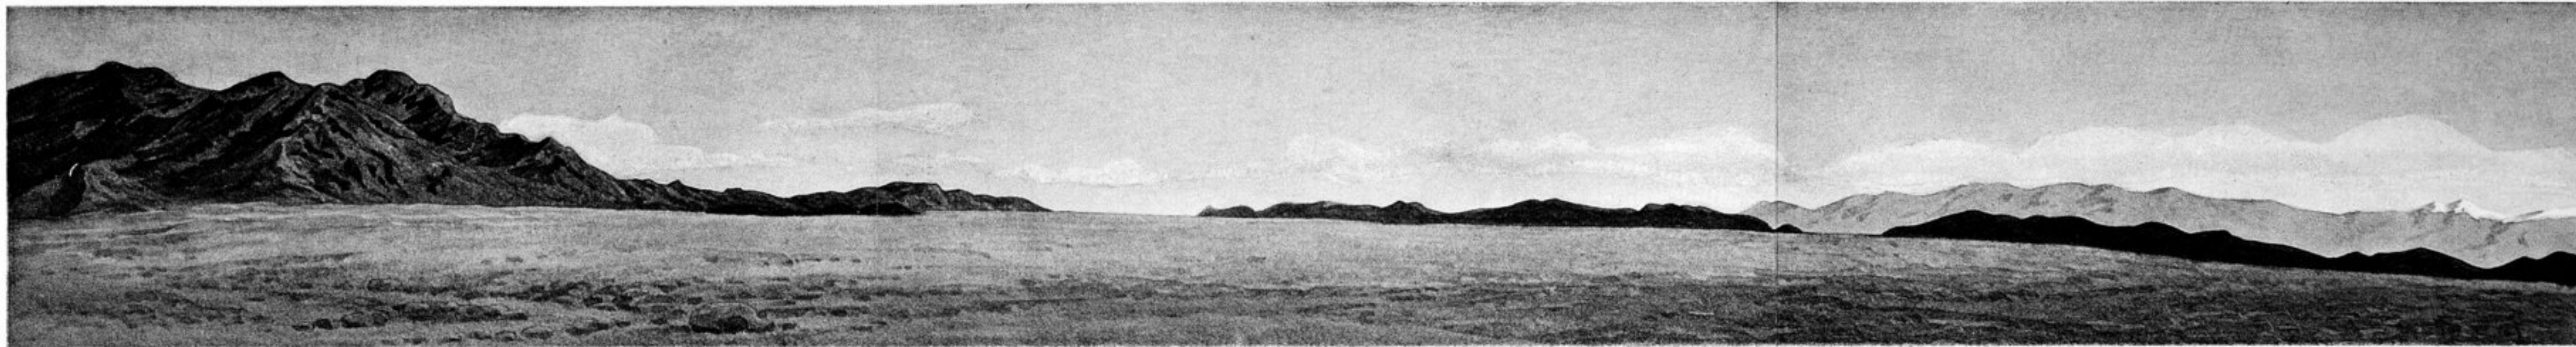

N 16° W

KUH-I-BISCHE
N 10° O

KUH-I-NASTÄNTSCH

KUH-I-NACHLAK

KUH-I-BOGAVENTSCH
N 44° O

KUH-I-SCHUTURI N 70° O

KUH-I-SCHUTURI

KUH-ISFÄK
TABES
S 81° O