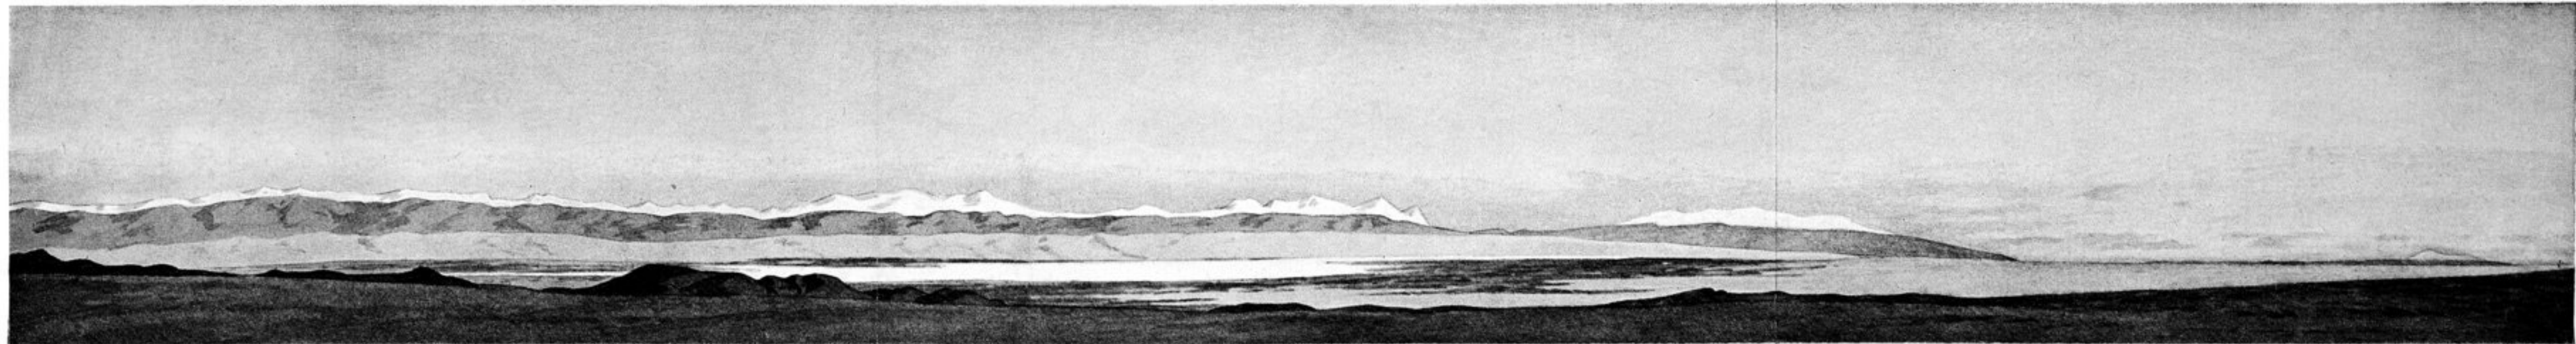

KUH-I-SCHUTURI

KUH-ISFÄK
TABES
S 81° O

S 67° O

KUH-I-ISPENDIAR
S 60° O

KUH-I-NAIBEND
S 34° O