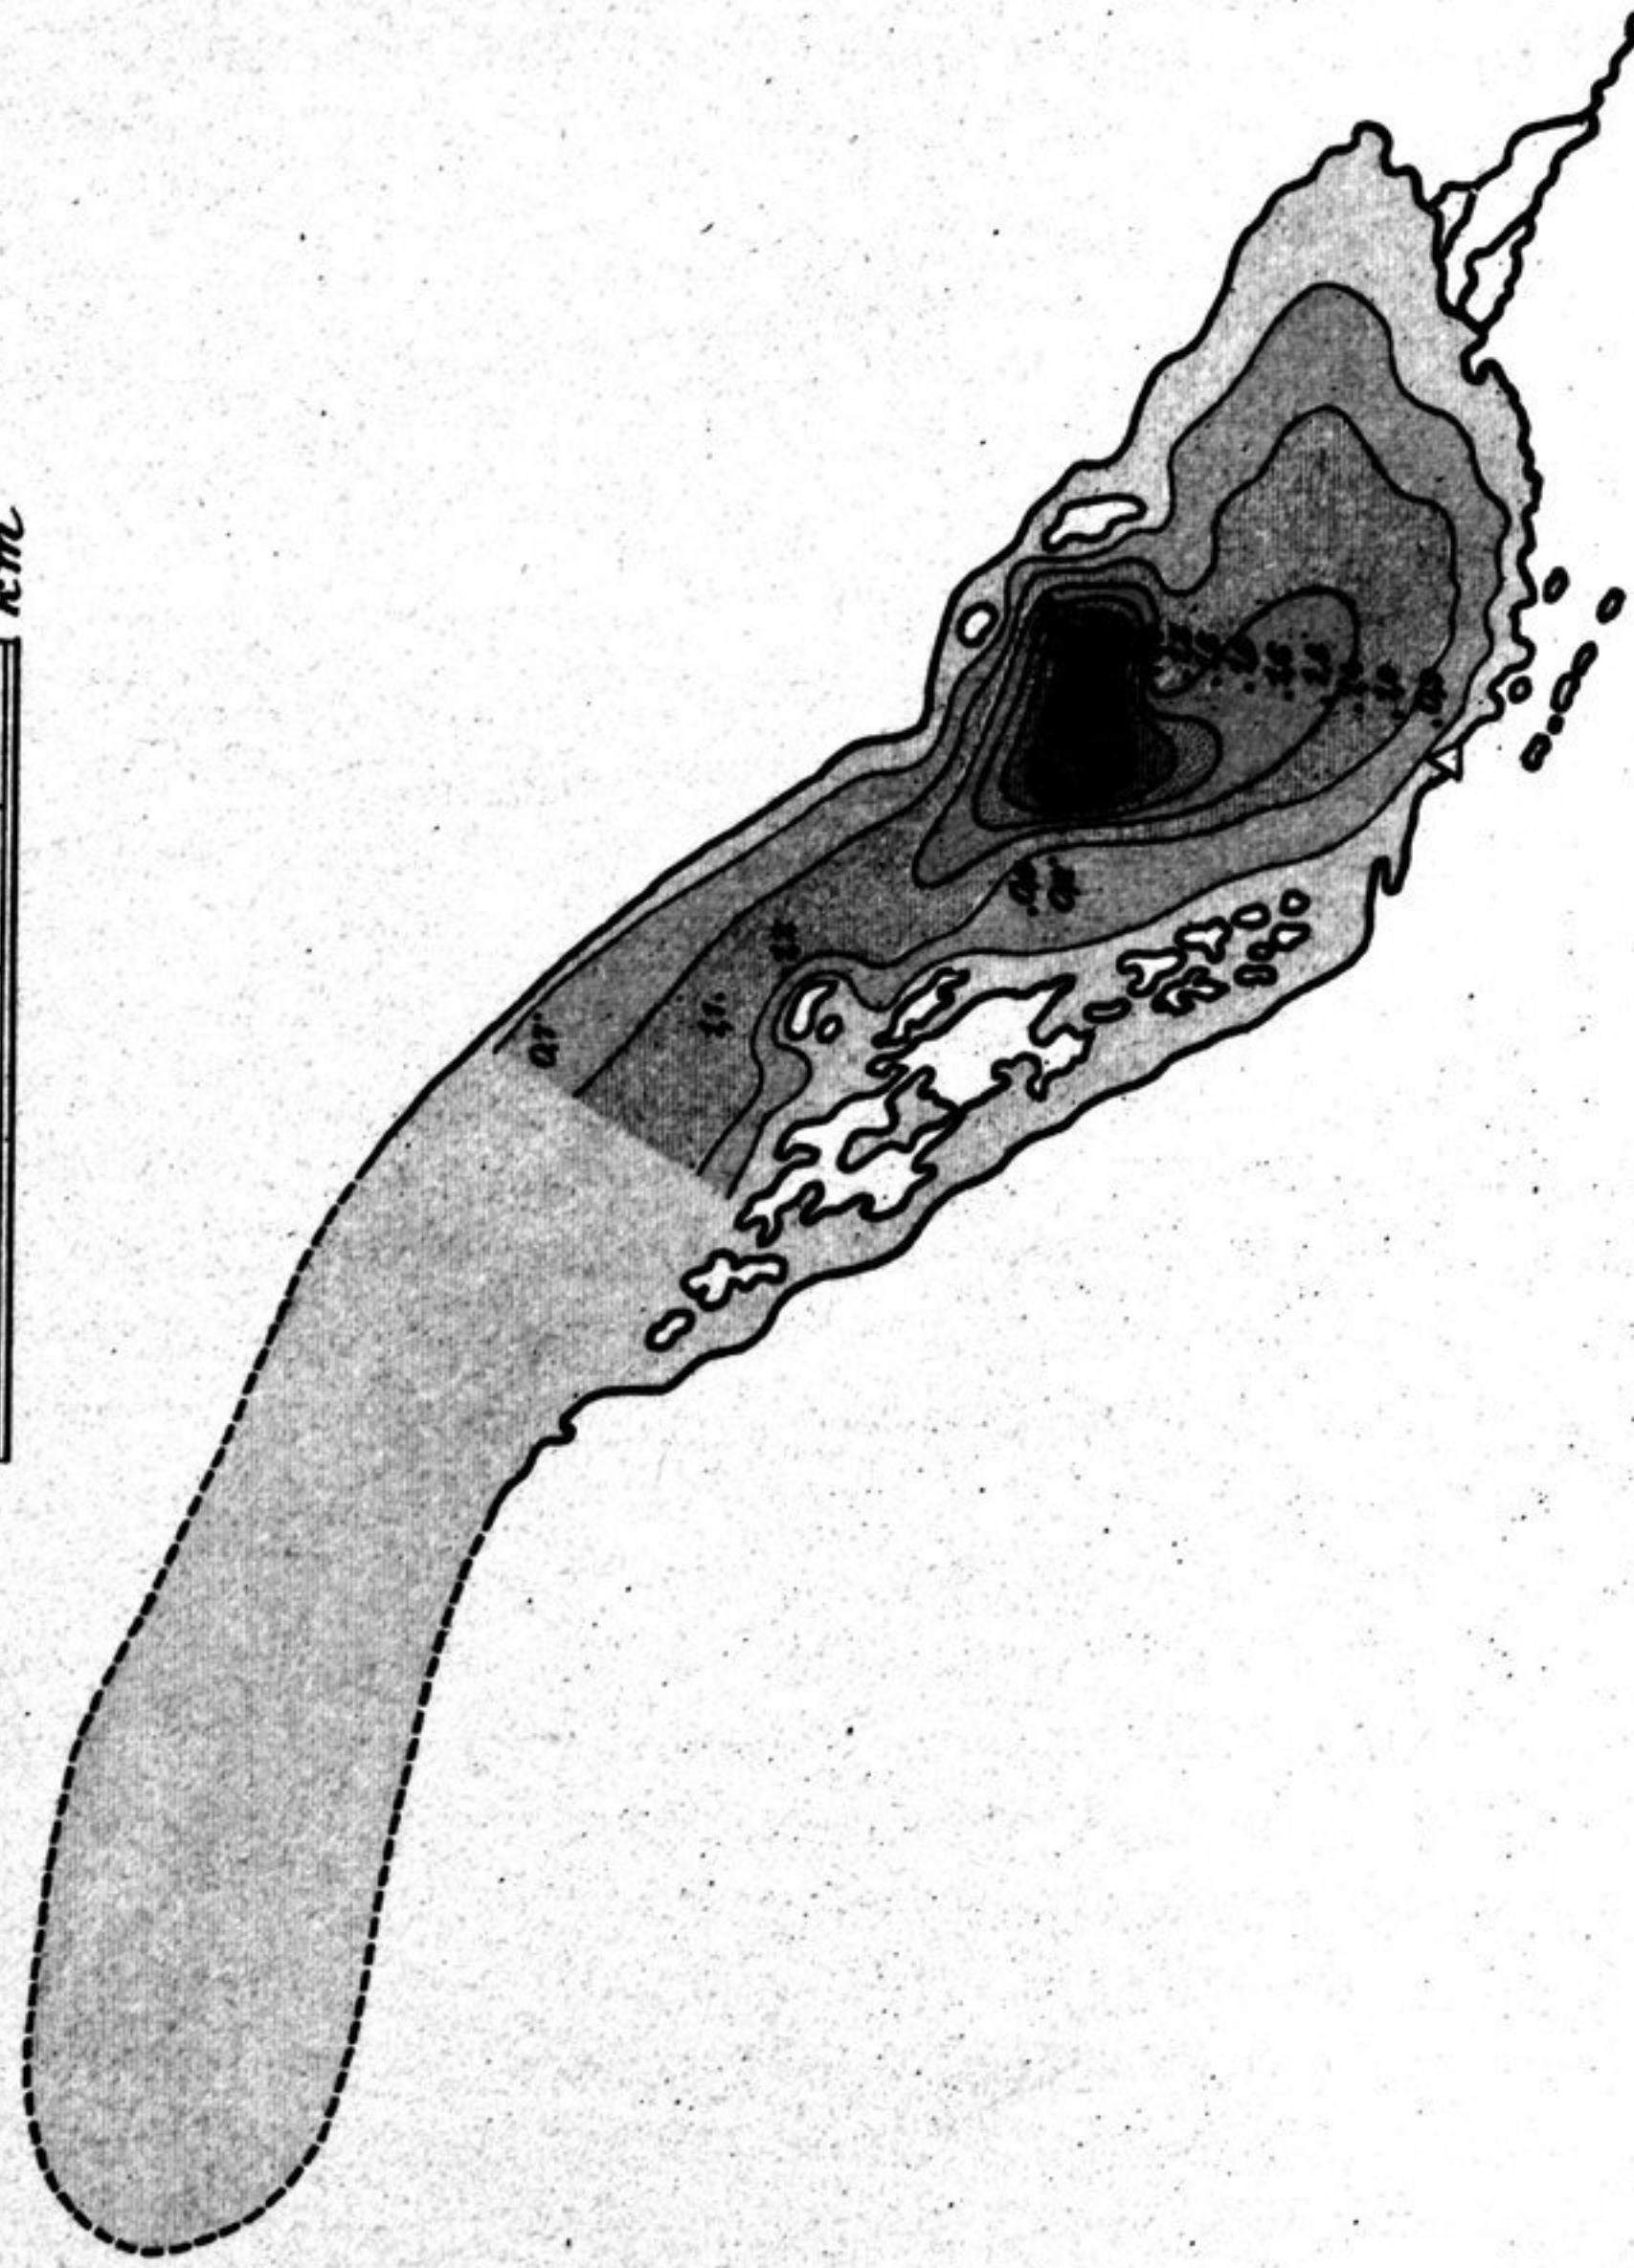

Isobathic map of Basch-kum-köl

Scale 1: 100000

Depth 0,5 1 1,5 2 2,5 3 3,5 m.