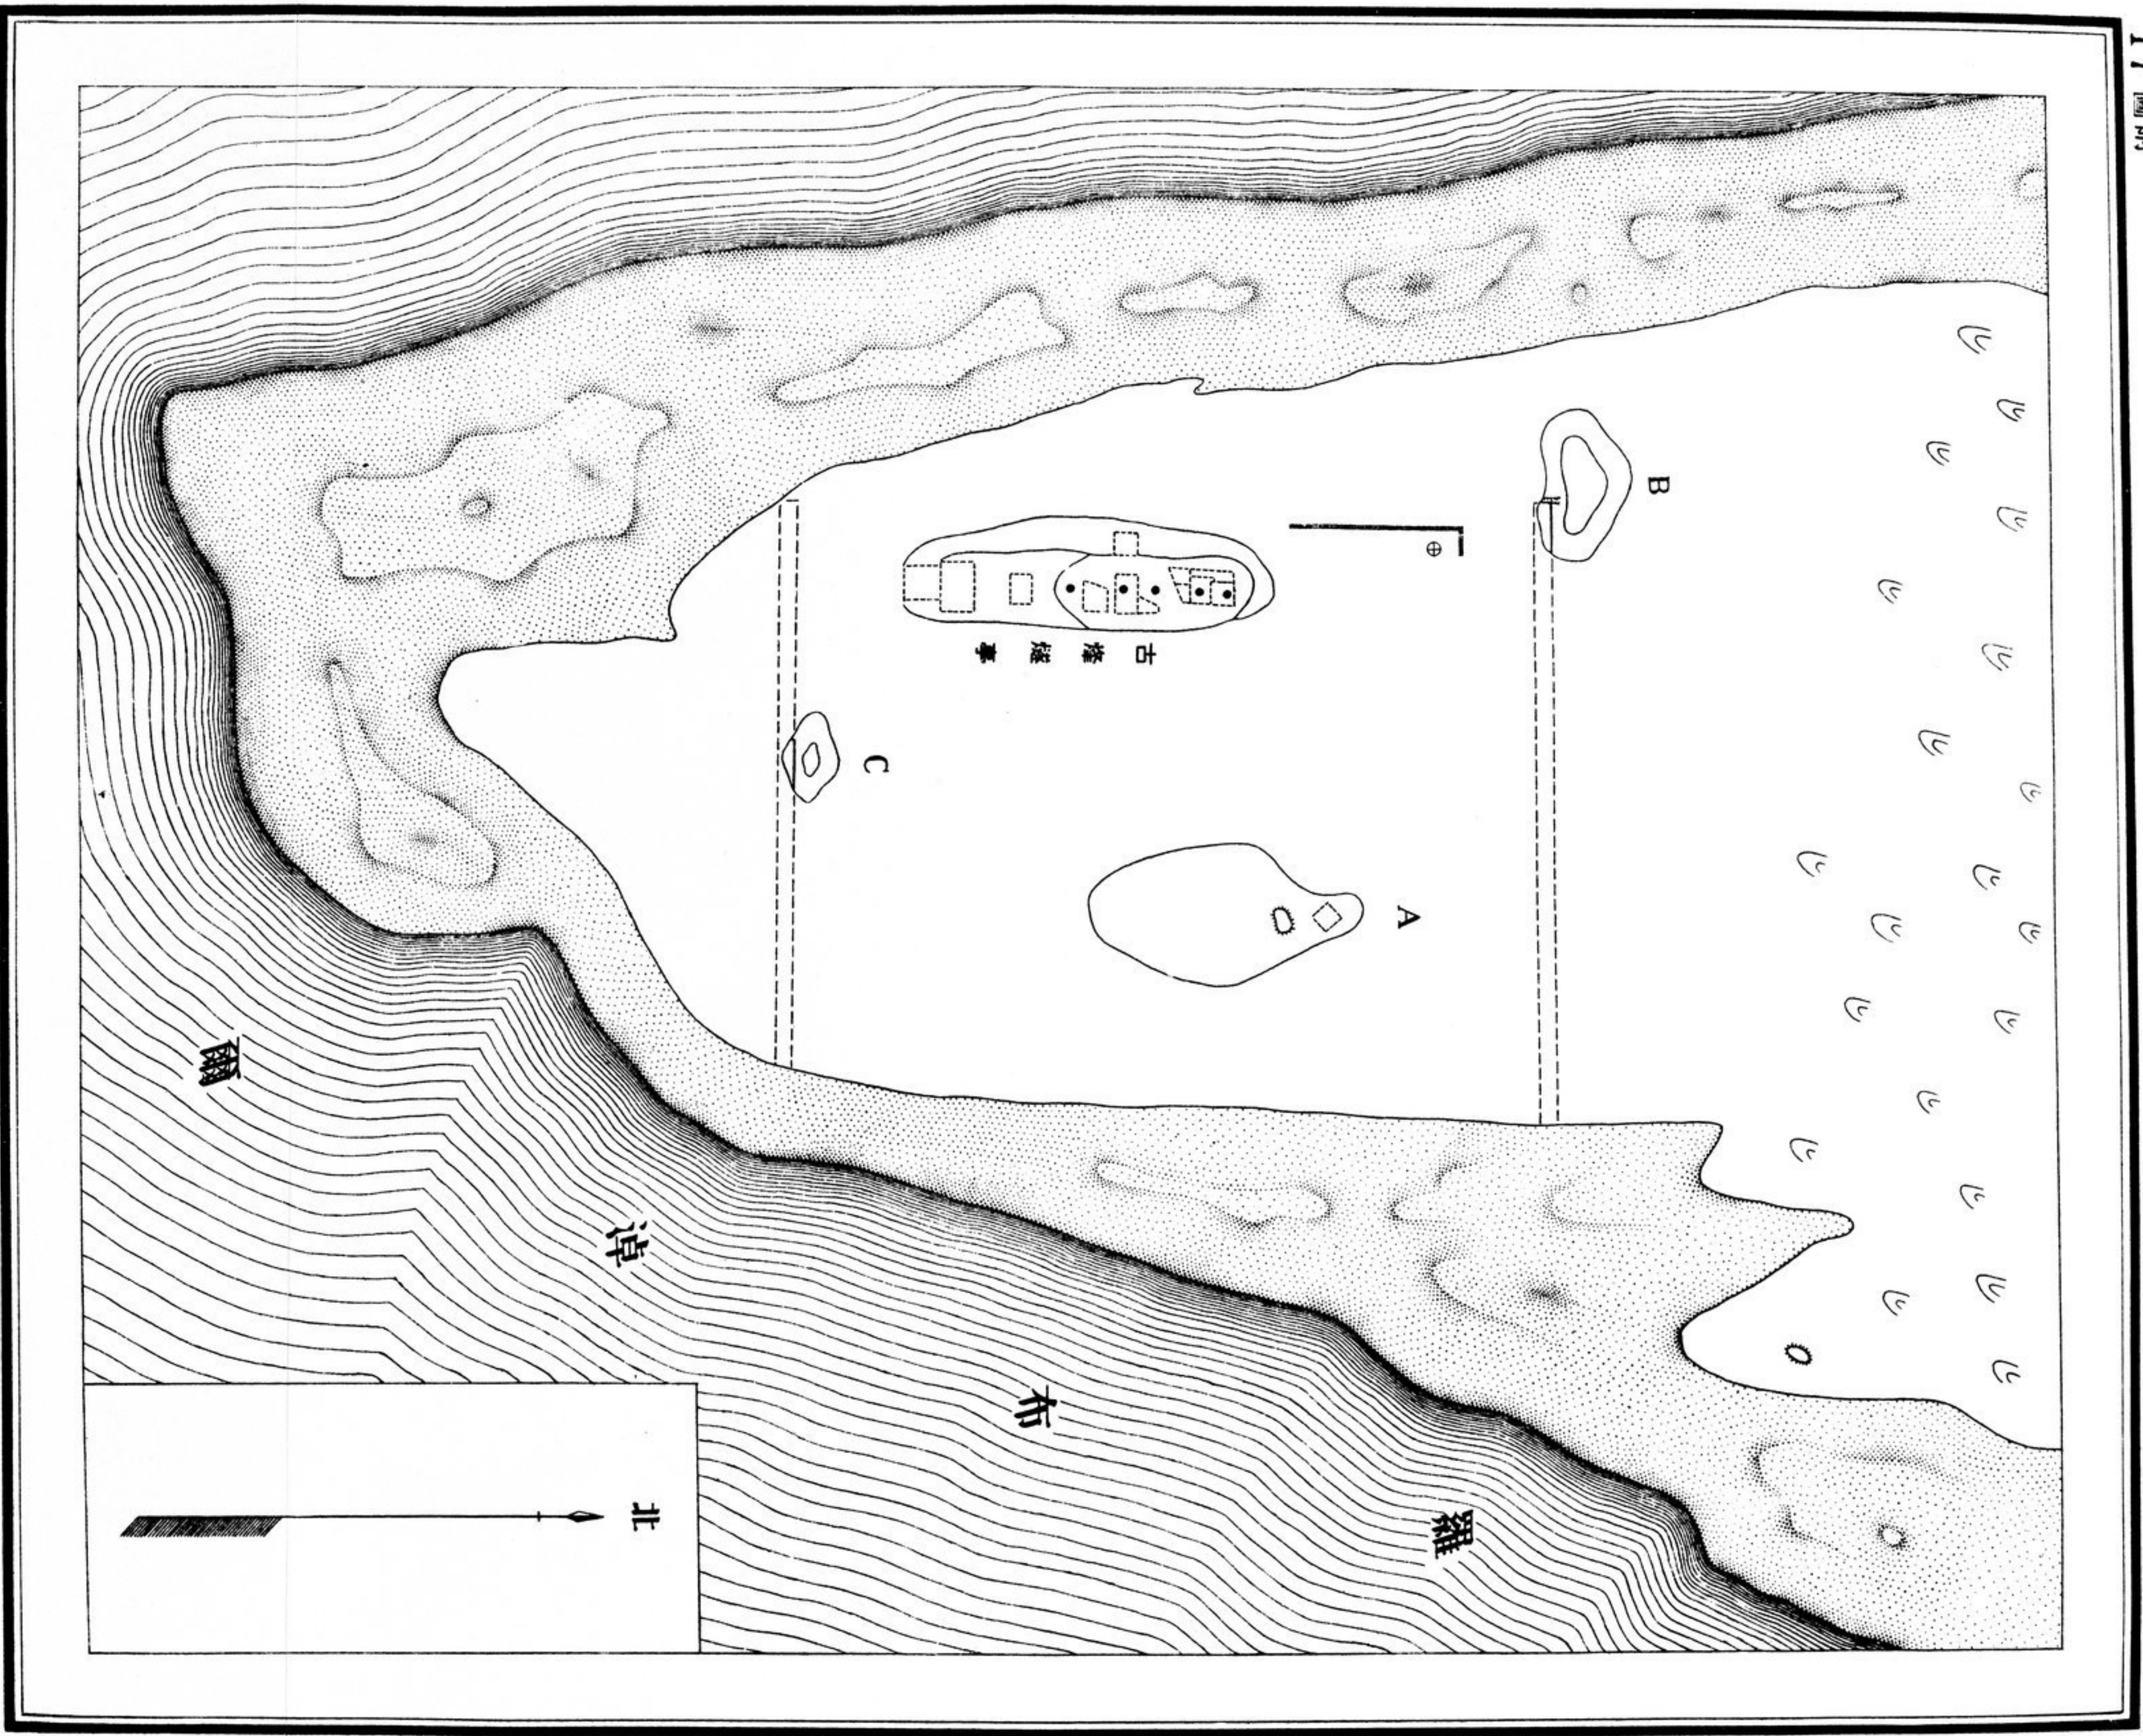

圖勢形址古岸北爾淖布羅

基城
 基房古
 埕土
 溝
 地高
 泊湖

尺之一分千一

加繁駐
 墩土
 跡遺
 竿木
 地作五
 地沙

北