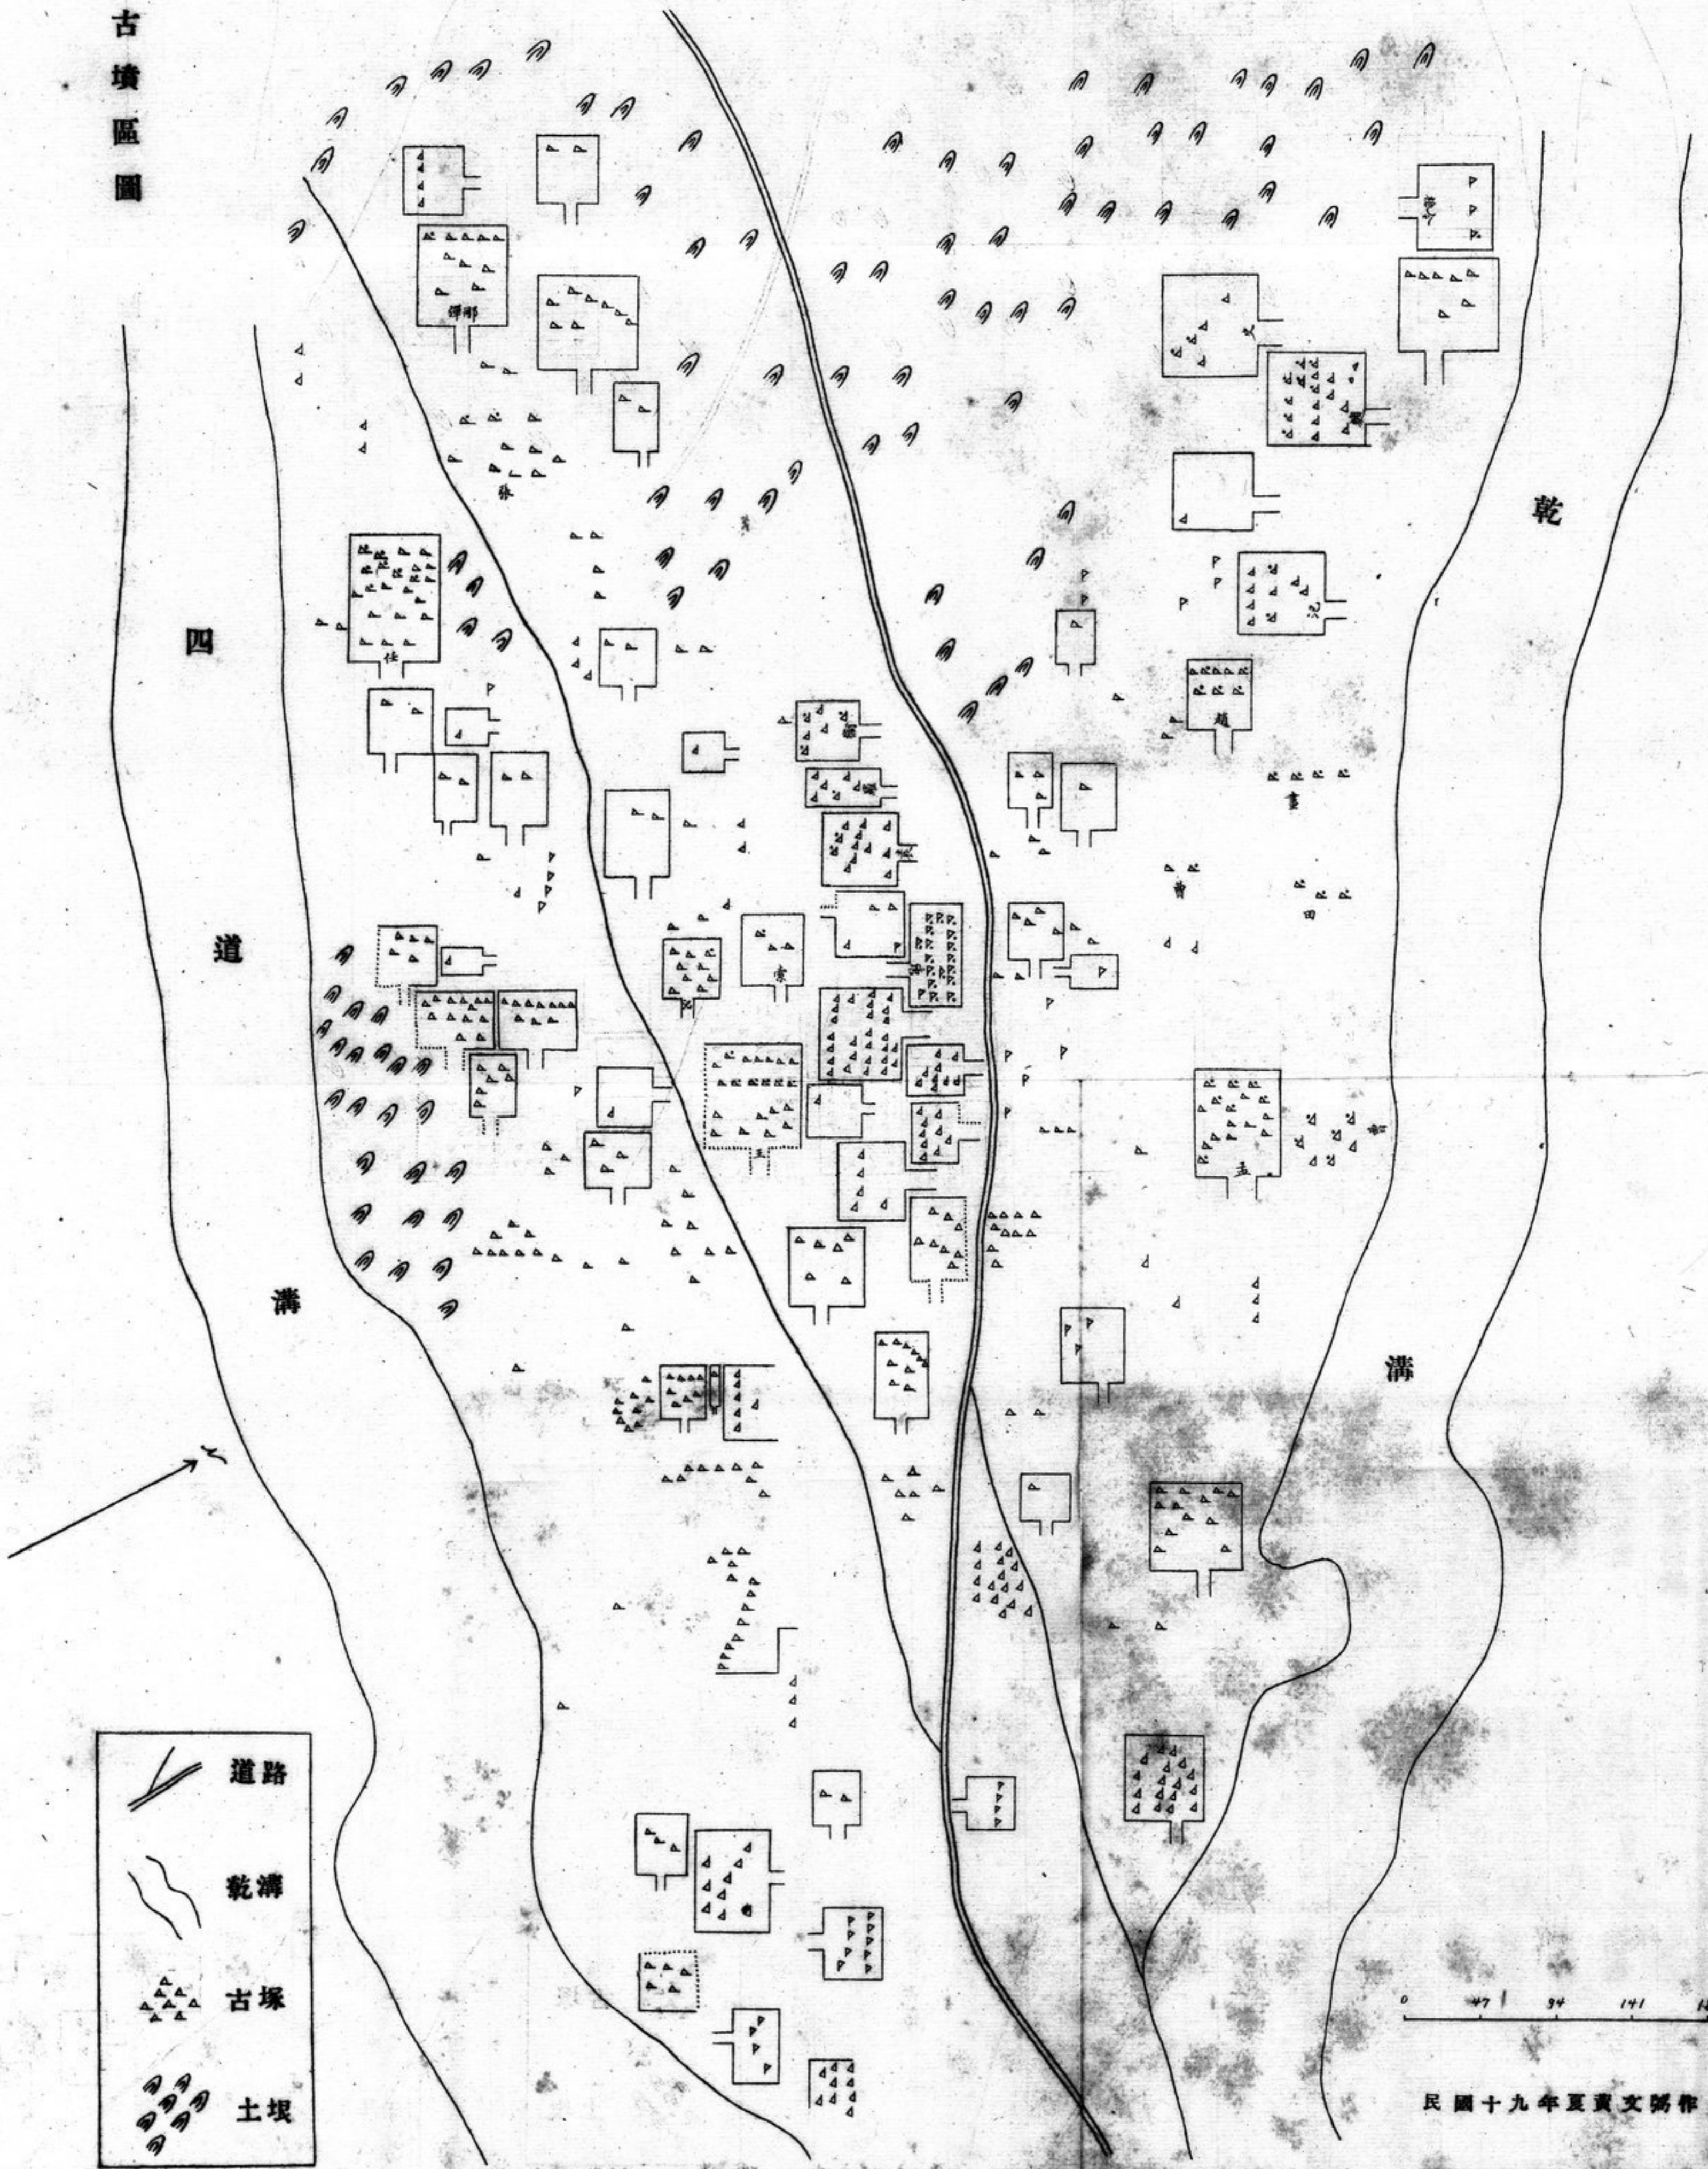

雅爾崖古墳區圖

四

道

溝

溝

乾

-  道路
-  乾溝
-  古塚
-  土塚

0 47 94 141 132

民國十九年夏黃文弼作