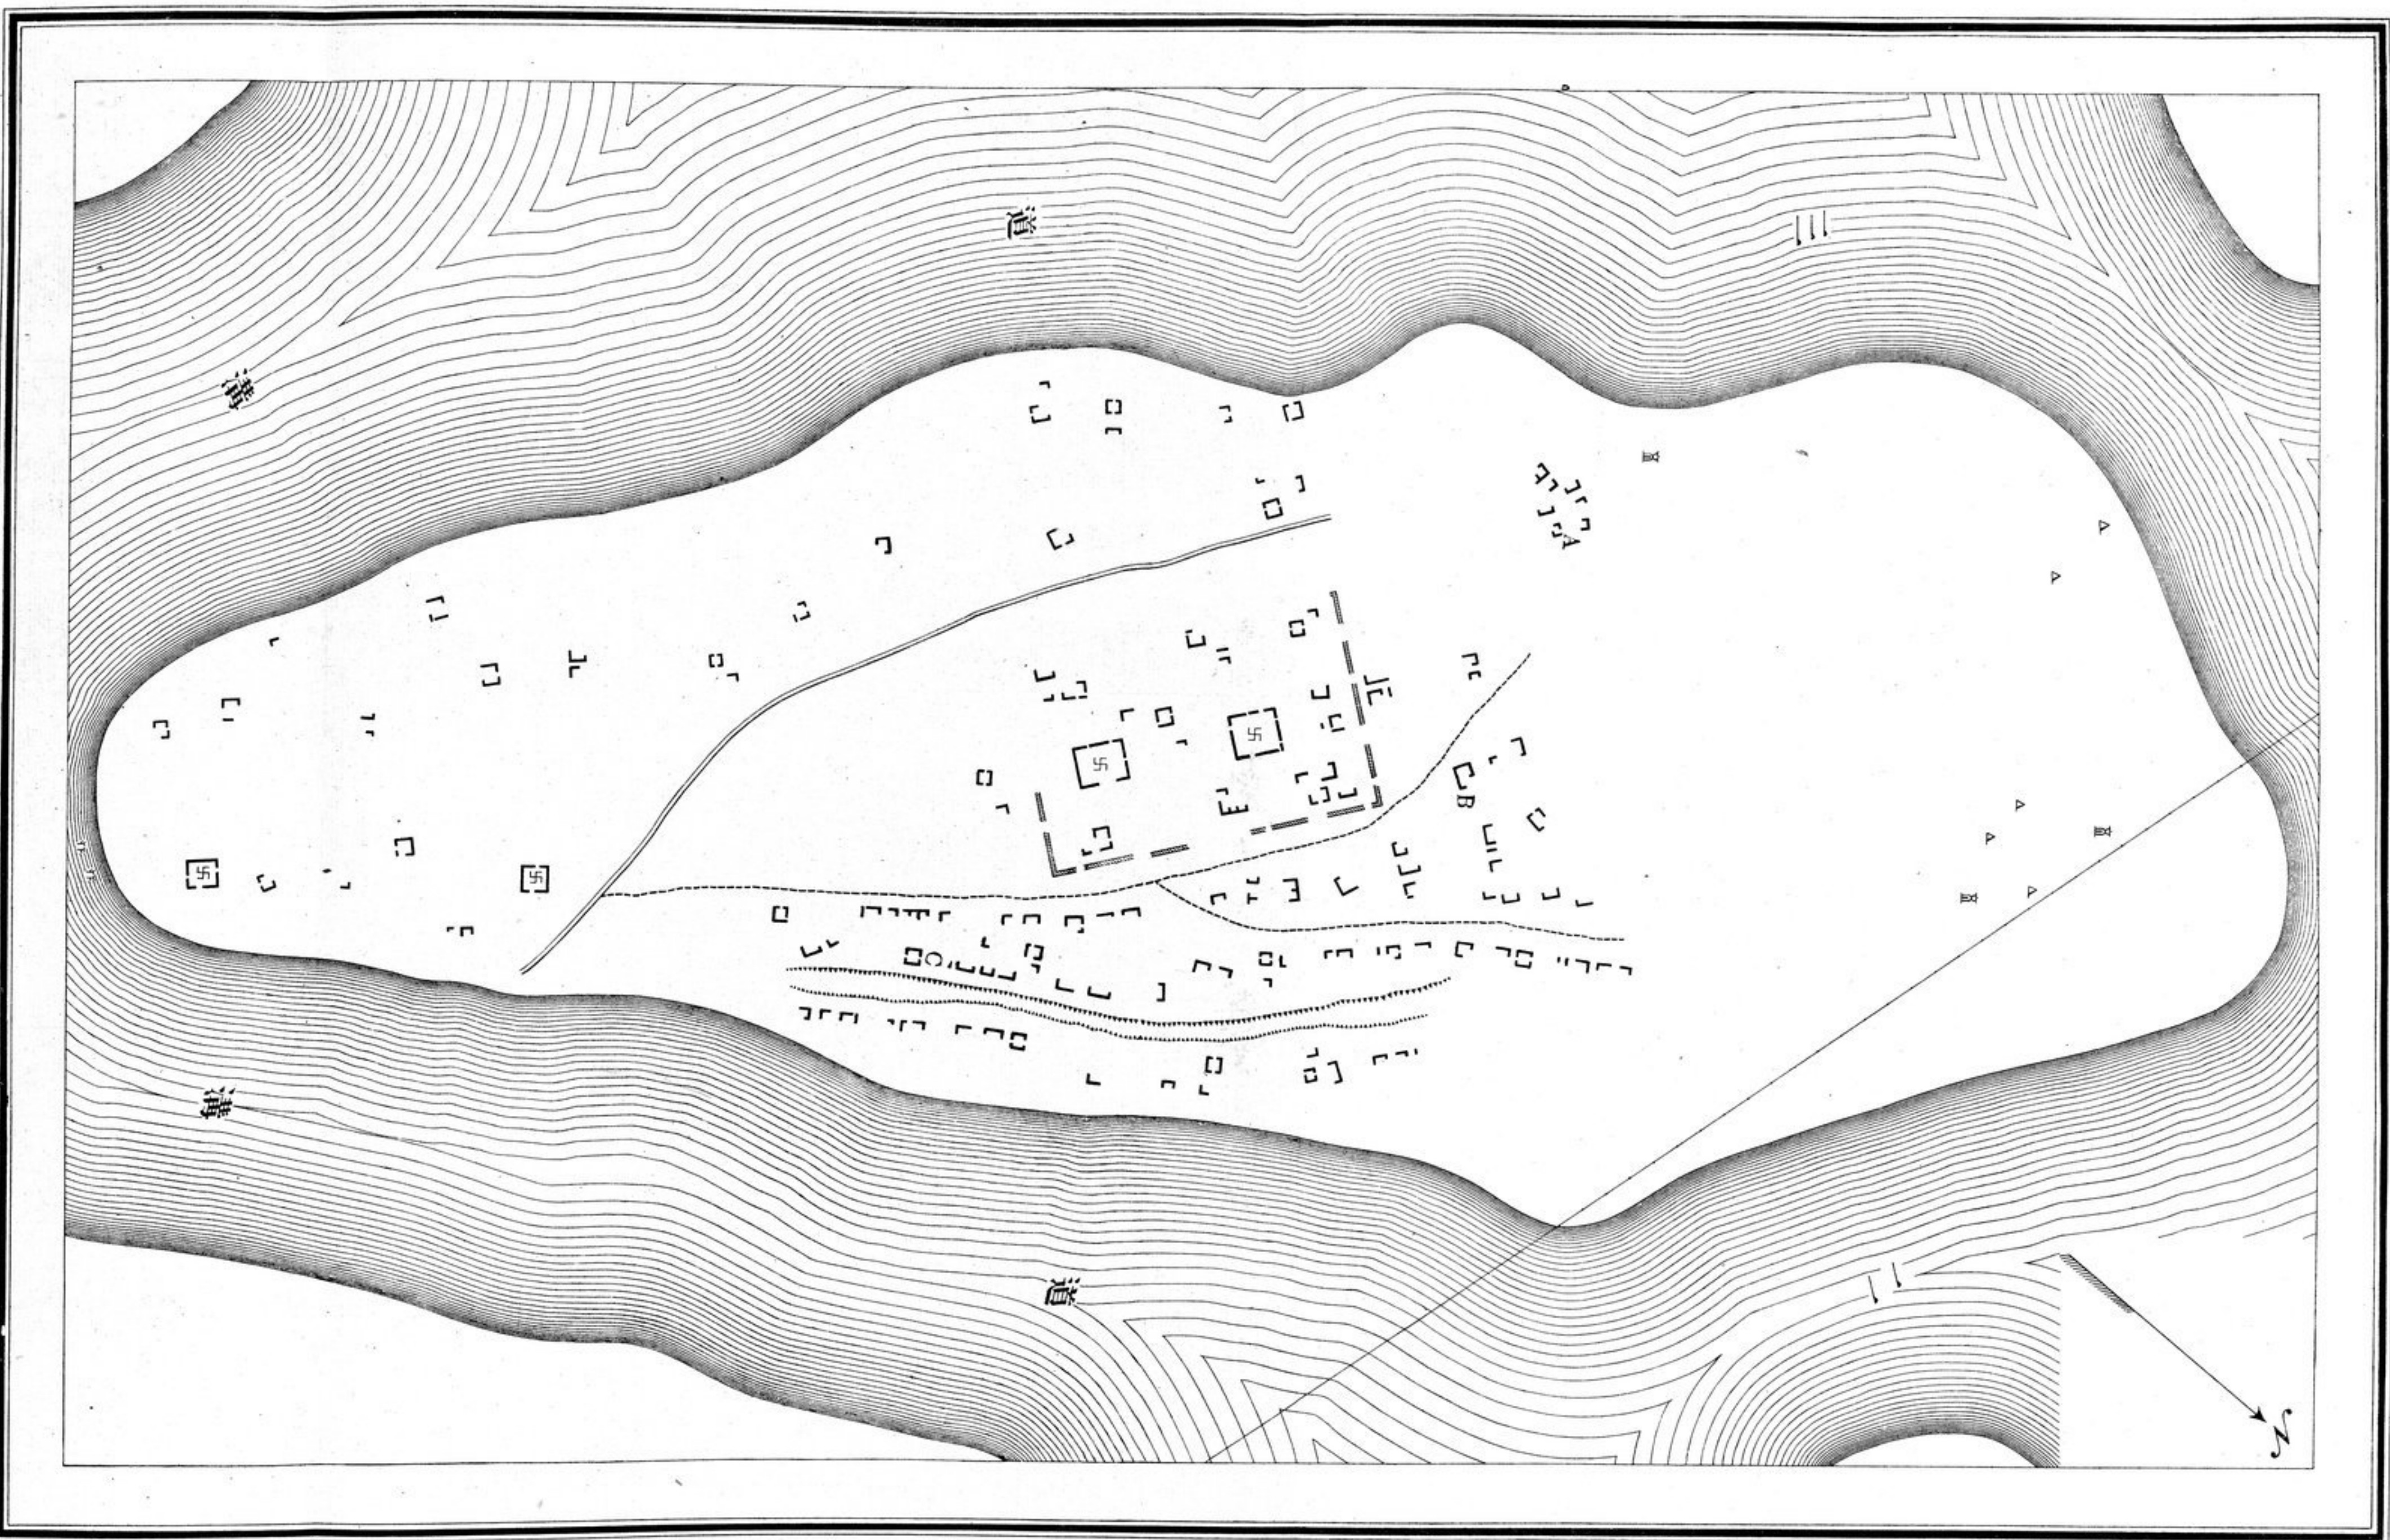

雅爾爾崖古城圖

插第三圖

說明 A B C I 作地點

民國十九年夏黃文弼作