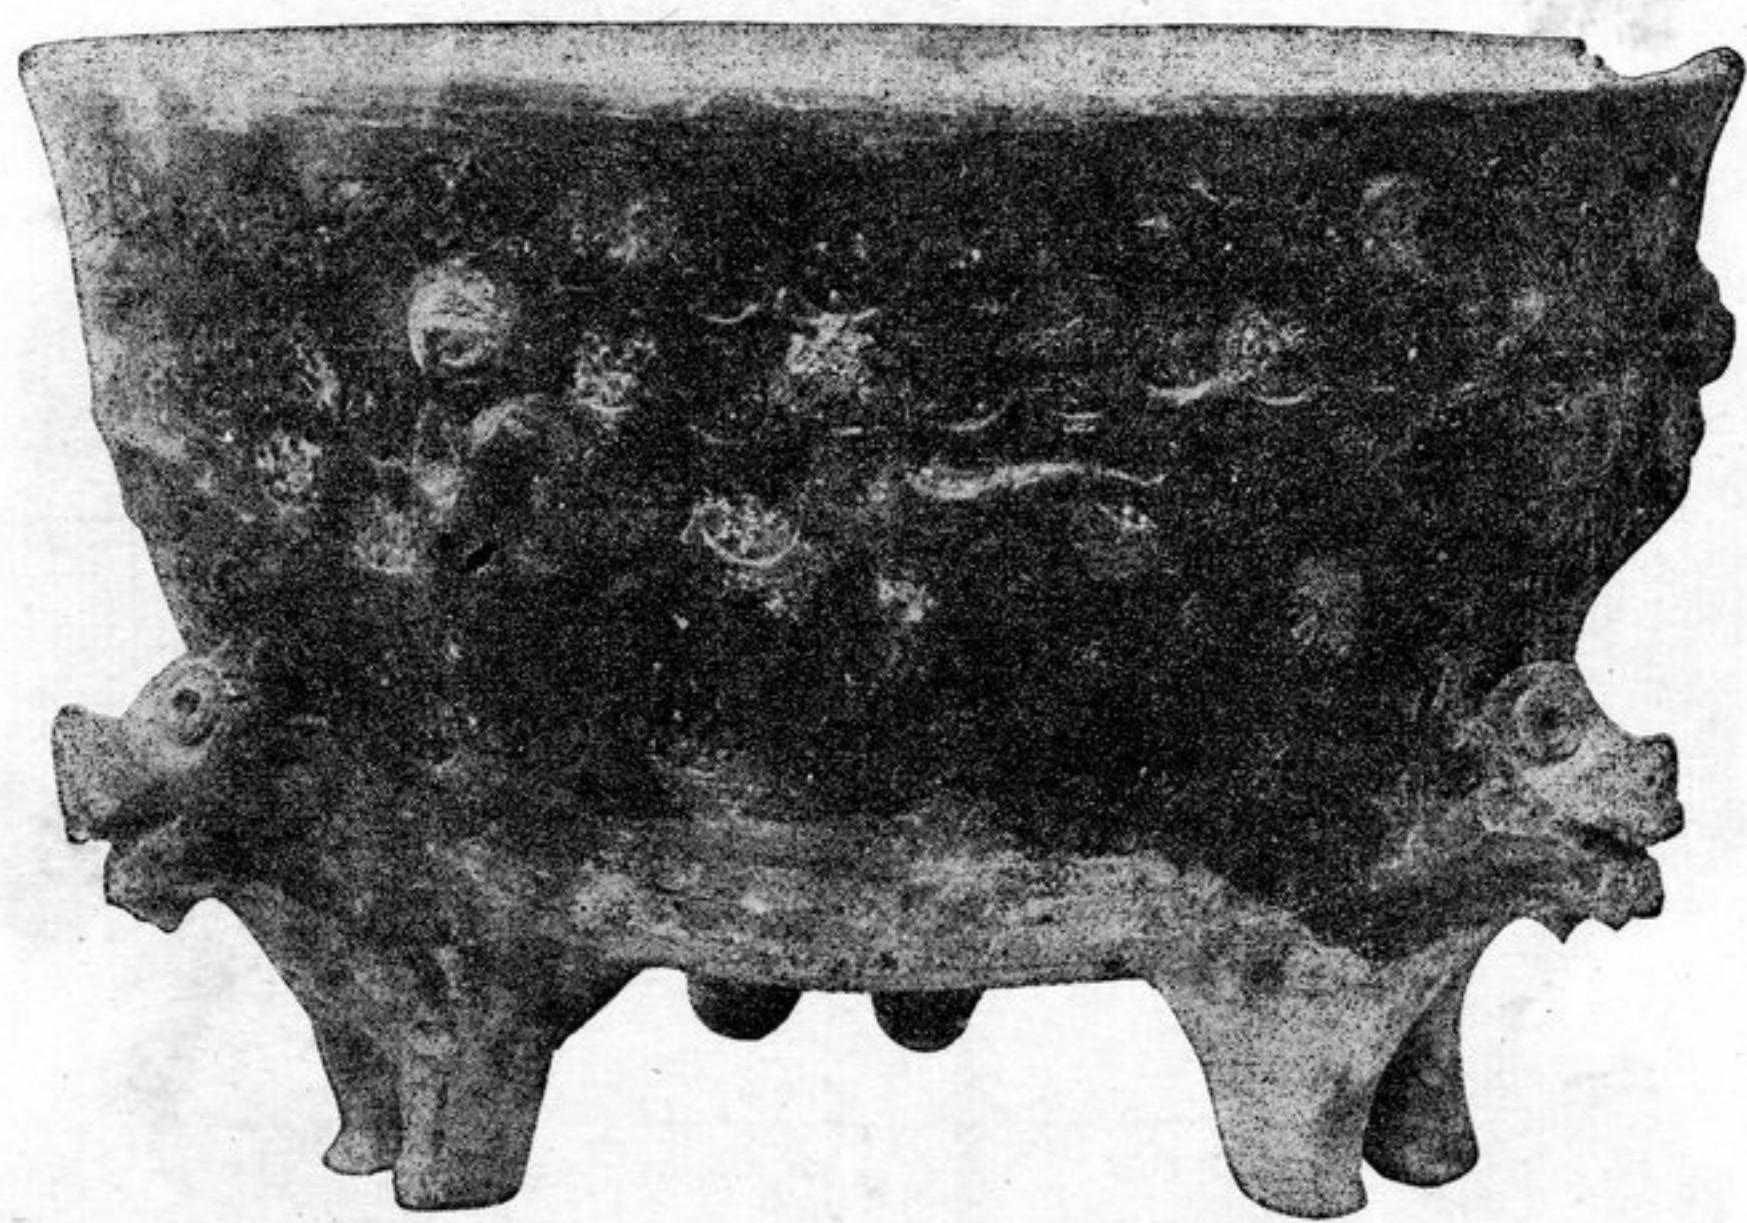

乙、溝西及溝南

陶類一 盆

獸形足盆 第二一圖(一〇六六)

雅爾崖溝西劉塋旁 A 院與劉口
口墓表同出土

口徑二五八 糲底徑一七〇 糲腹
圍七四七 糲深一〇五 糲足高三
六 糲通高一五七 糲