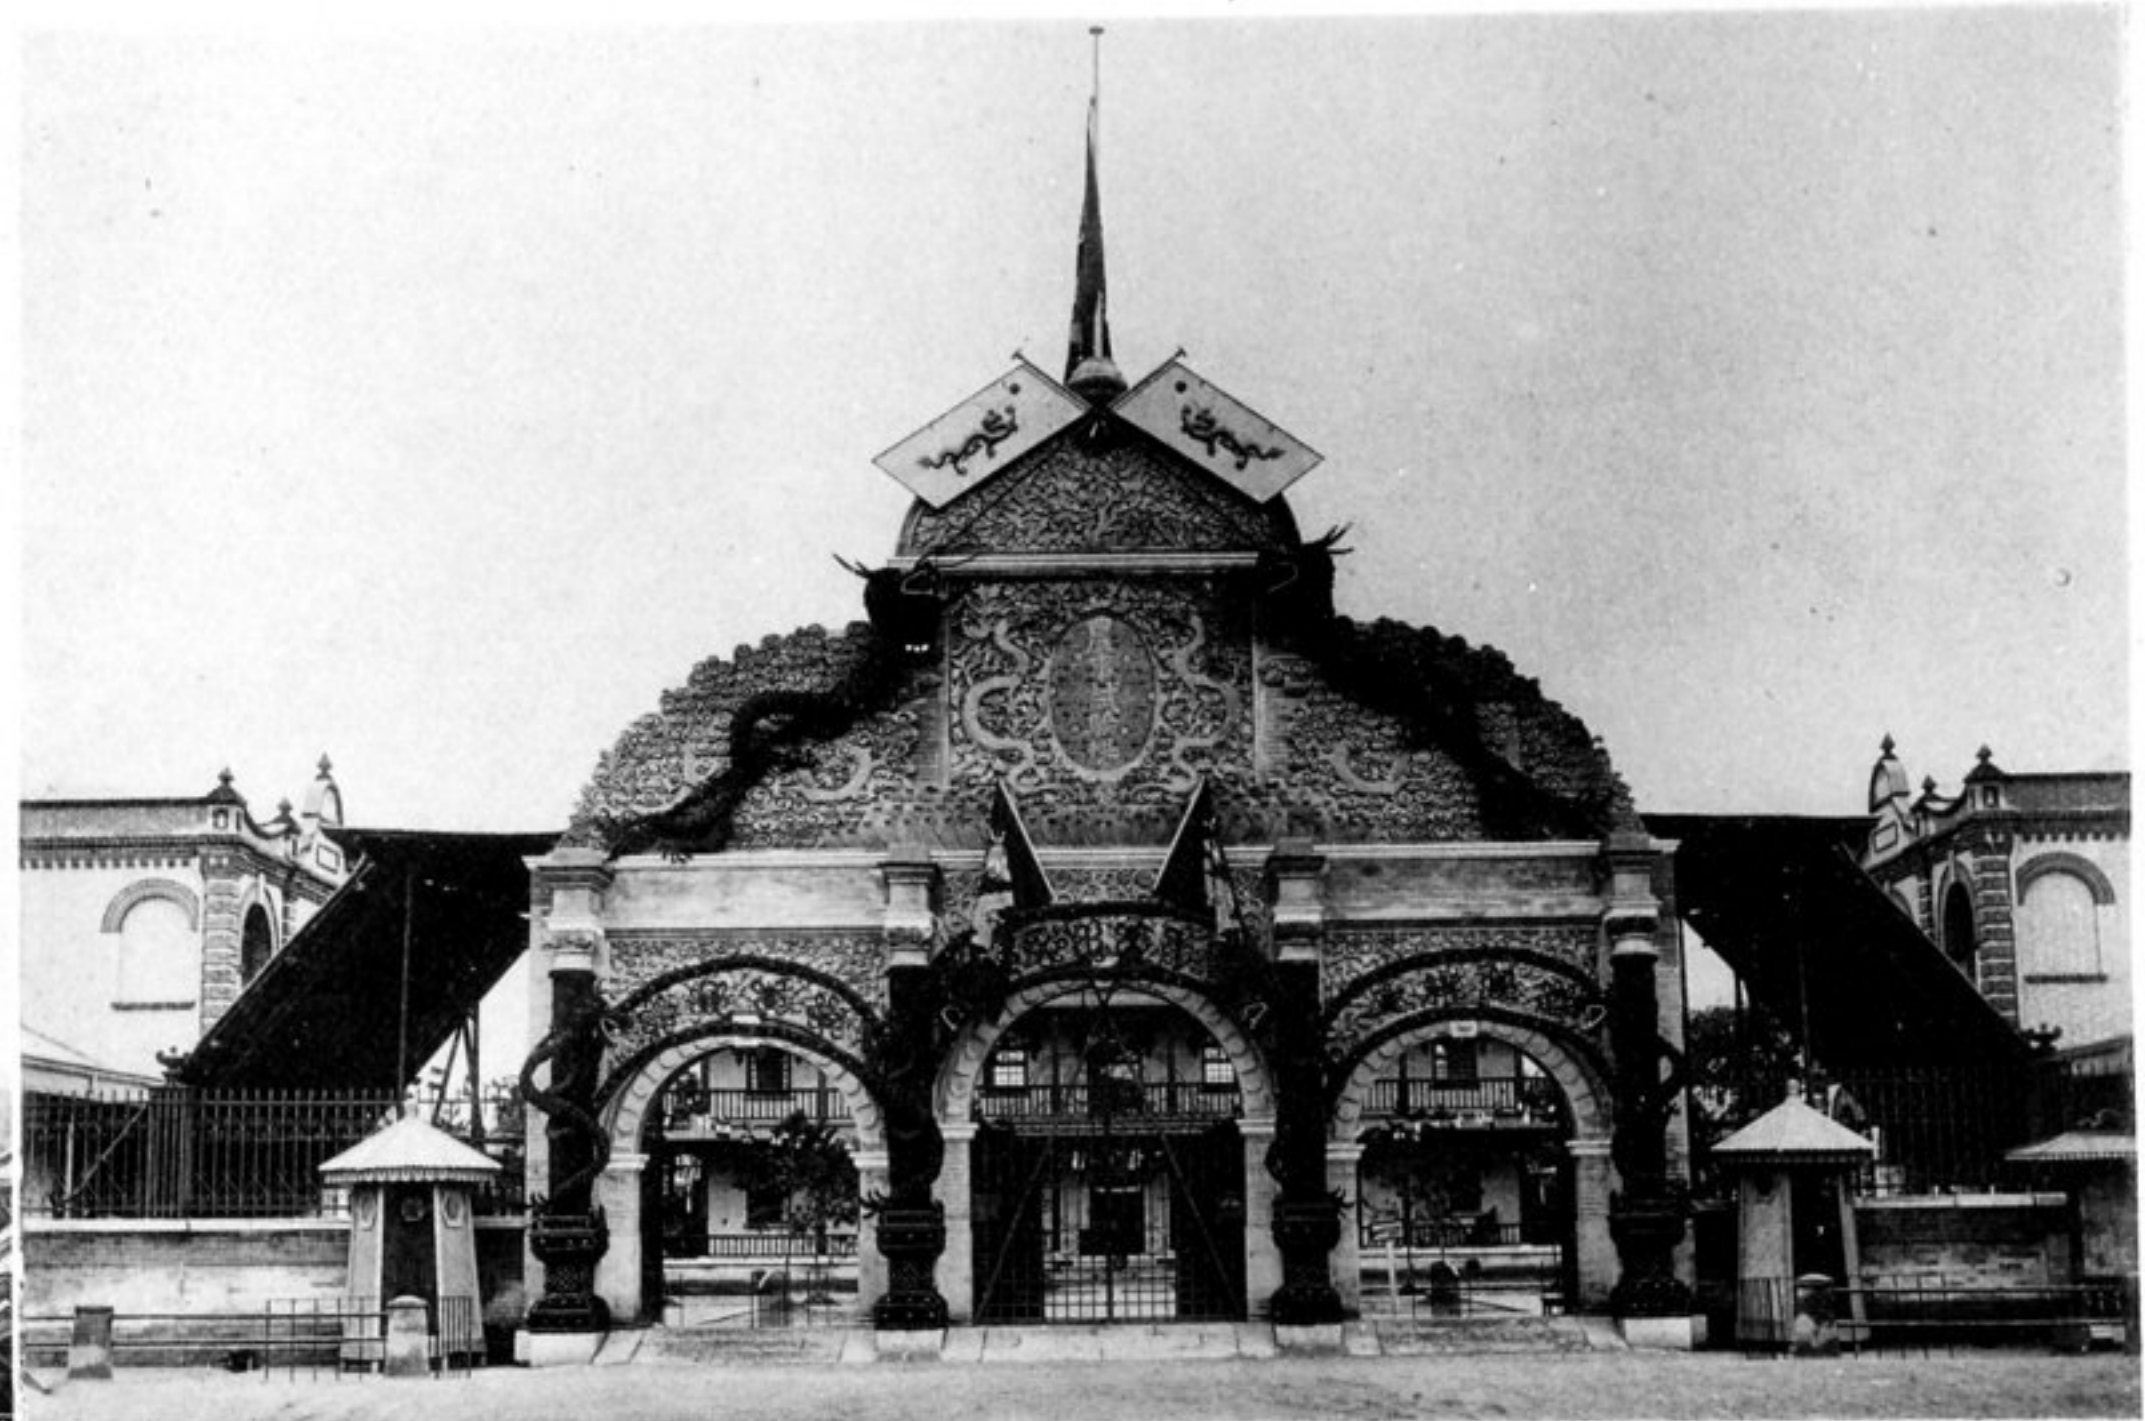

街大門前京北  
Chenmen Street in Peking.

各ハニ内園テシニ門正園同ハ圖 園物動 (京北)  
ム蒐ヲ獸奇ノ國  
(Peking) The Main Gate of the Zoological Garden.