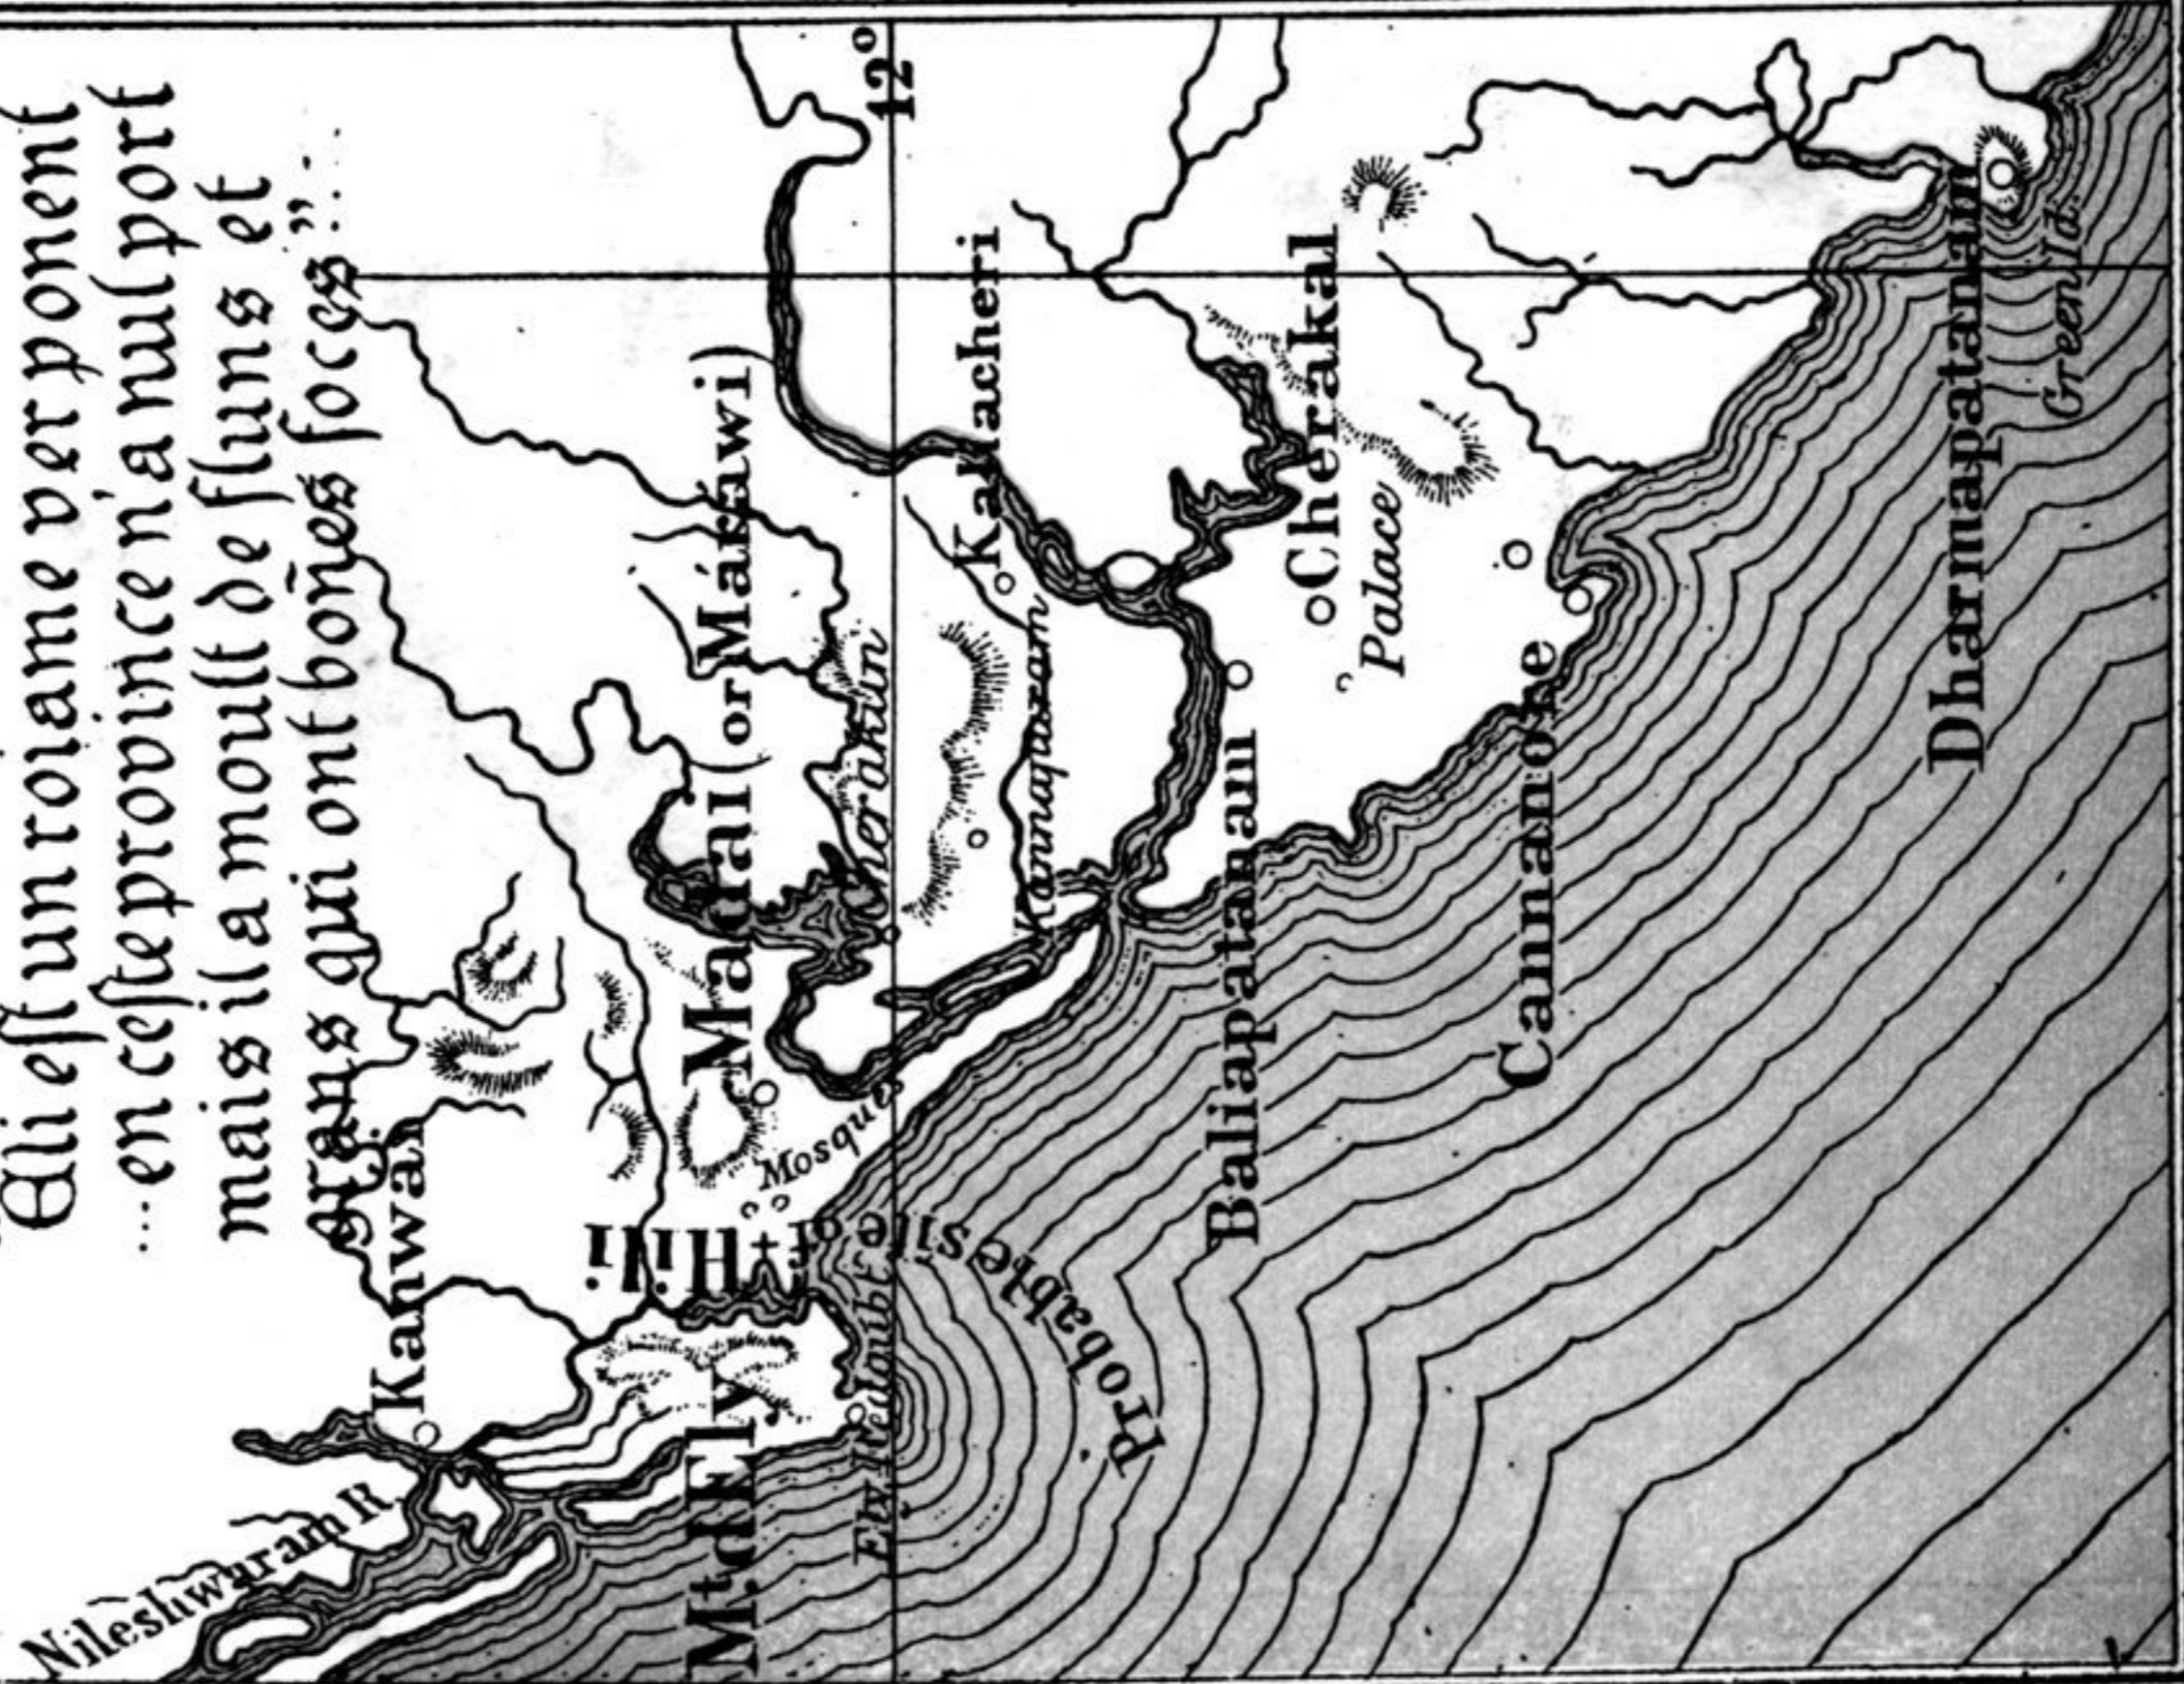

Map showing the position of **ELLY in MALABAR**

English Miles.

"Eli est un royaume ver ponent
... en ceste province n'a nul port
mais il a moult de fluns et
grans qui ont bones foces..."

12°

75° 30'

Sketch showing the position of **KAYAL**

IN TINNEVELLY.

English Miles.

"Dachies qe à cest cité de
Cail font port toutes les
nés qe vient de ver Ponent"

78°