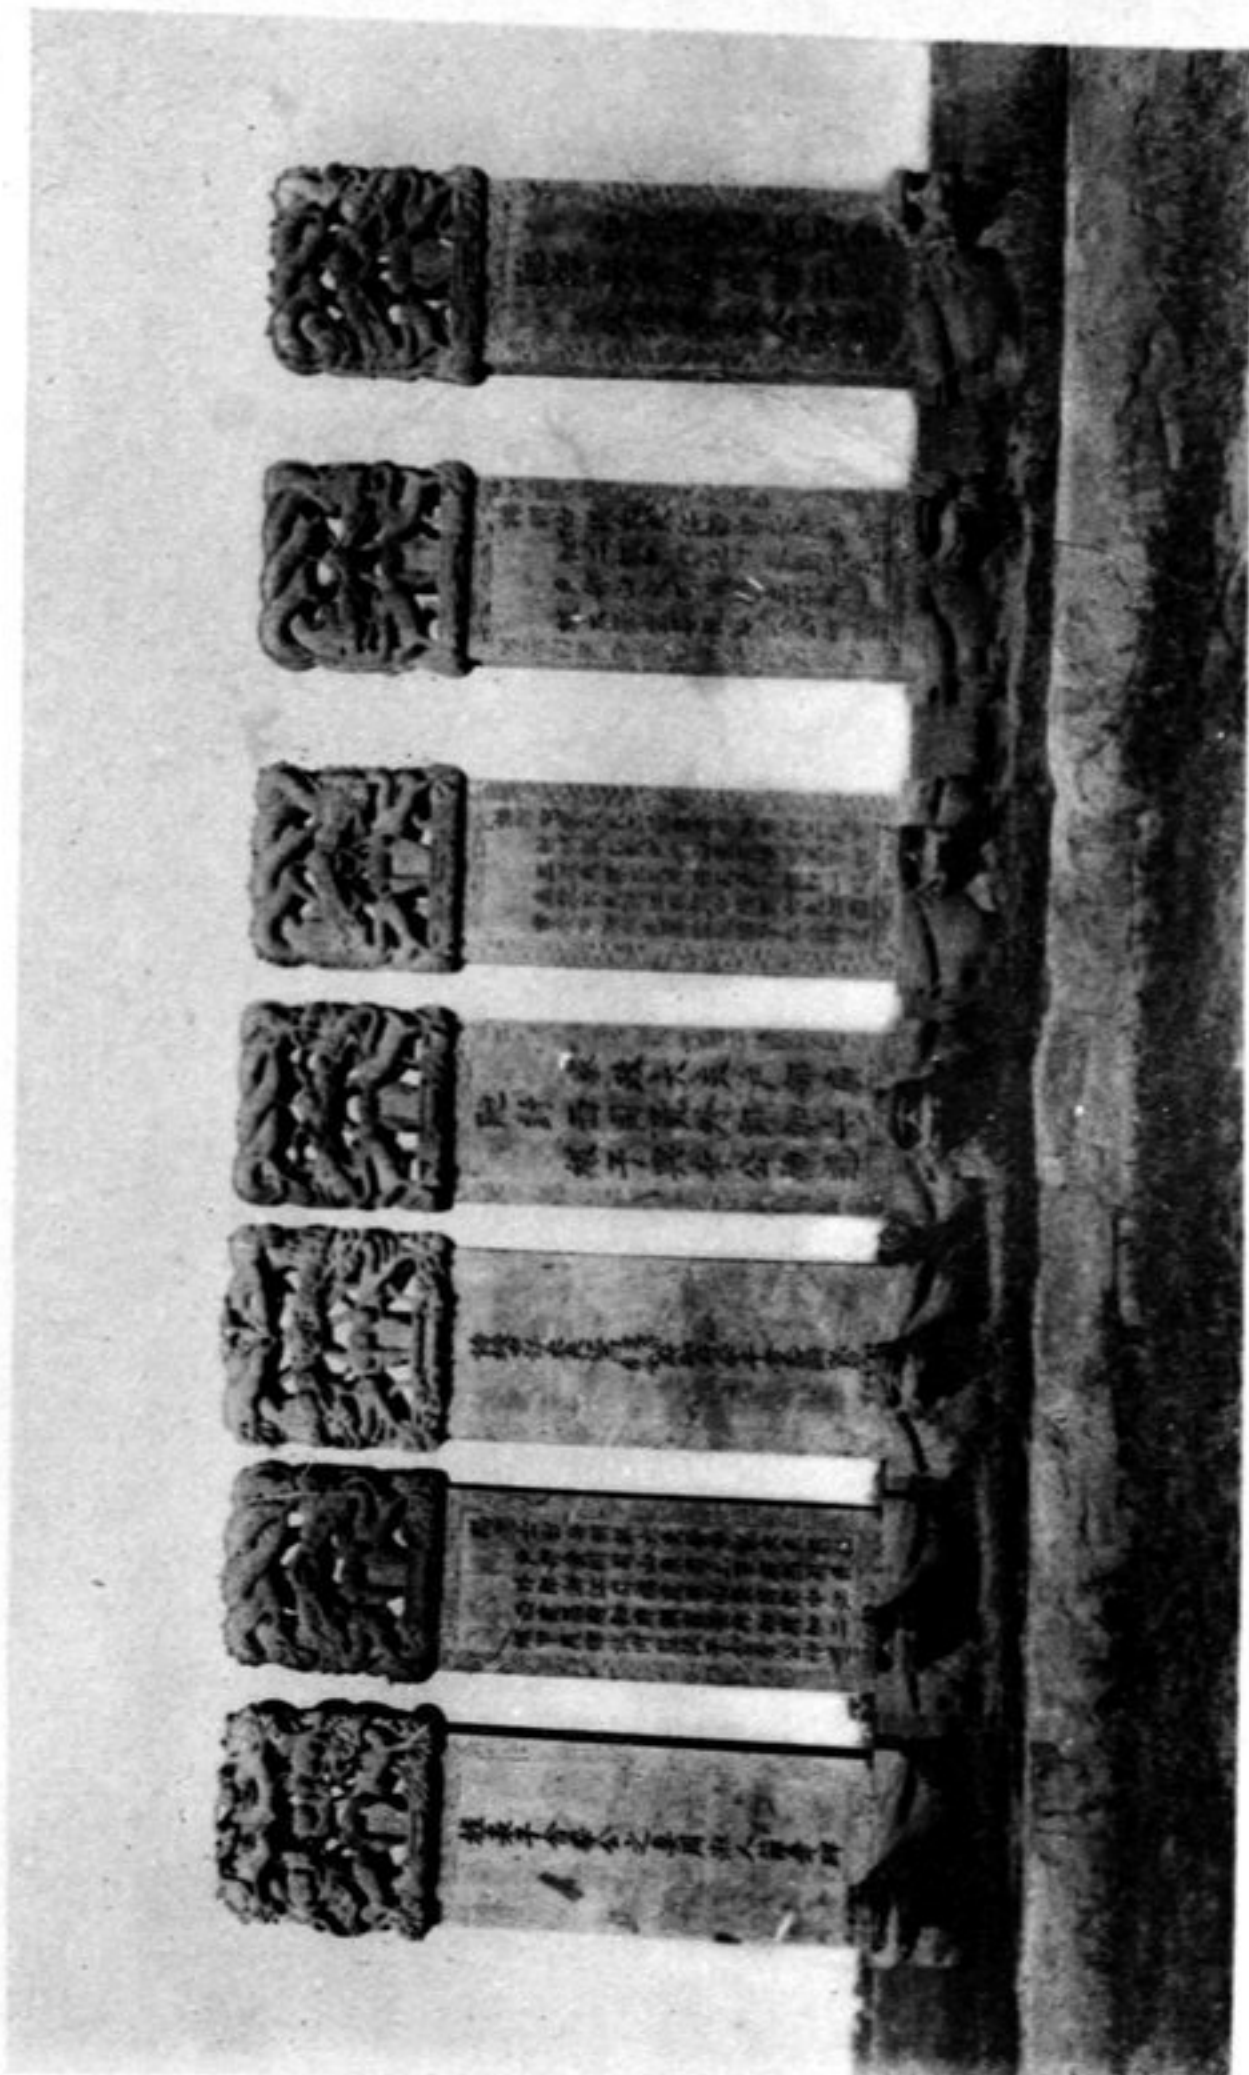

N° 1156
Stèles funéraires
(Ling-che hien, Chan-si)

N° 1157
Stèles funéraires
(Ting-siang hien, Chan-si)

N° 1158
Tour de guette
(Chan-si)

N° 1159
Arbre sacré
(A l'Ouest de T'ien-tchen hien, Chan-si)