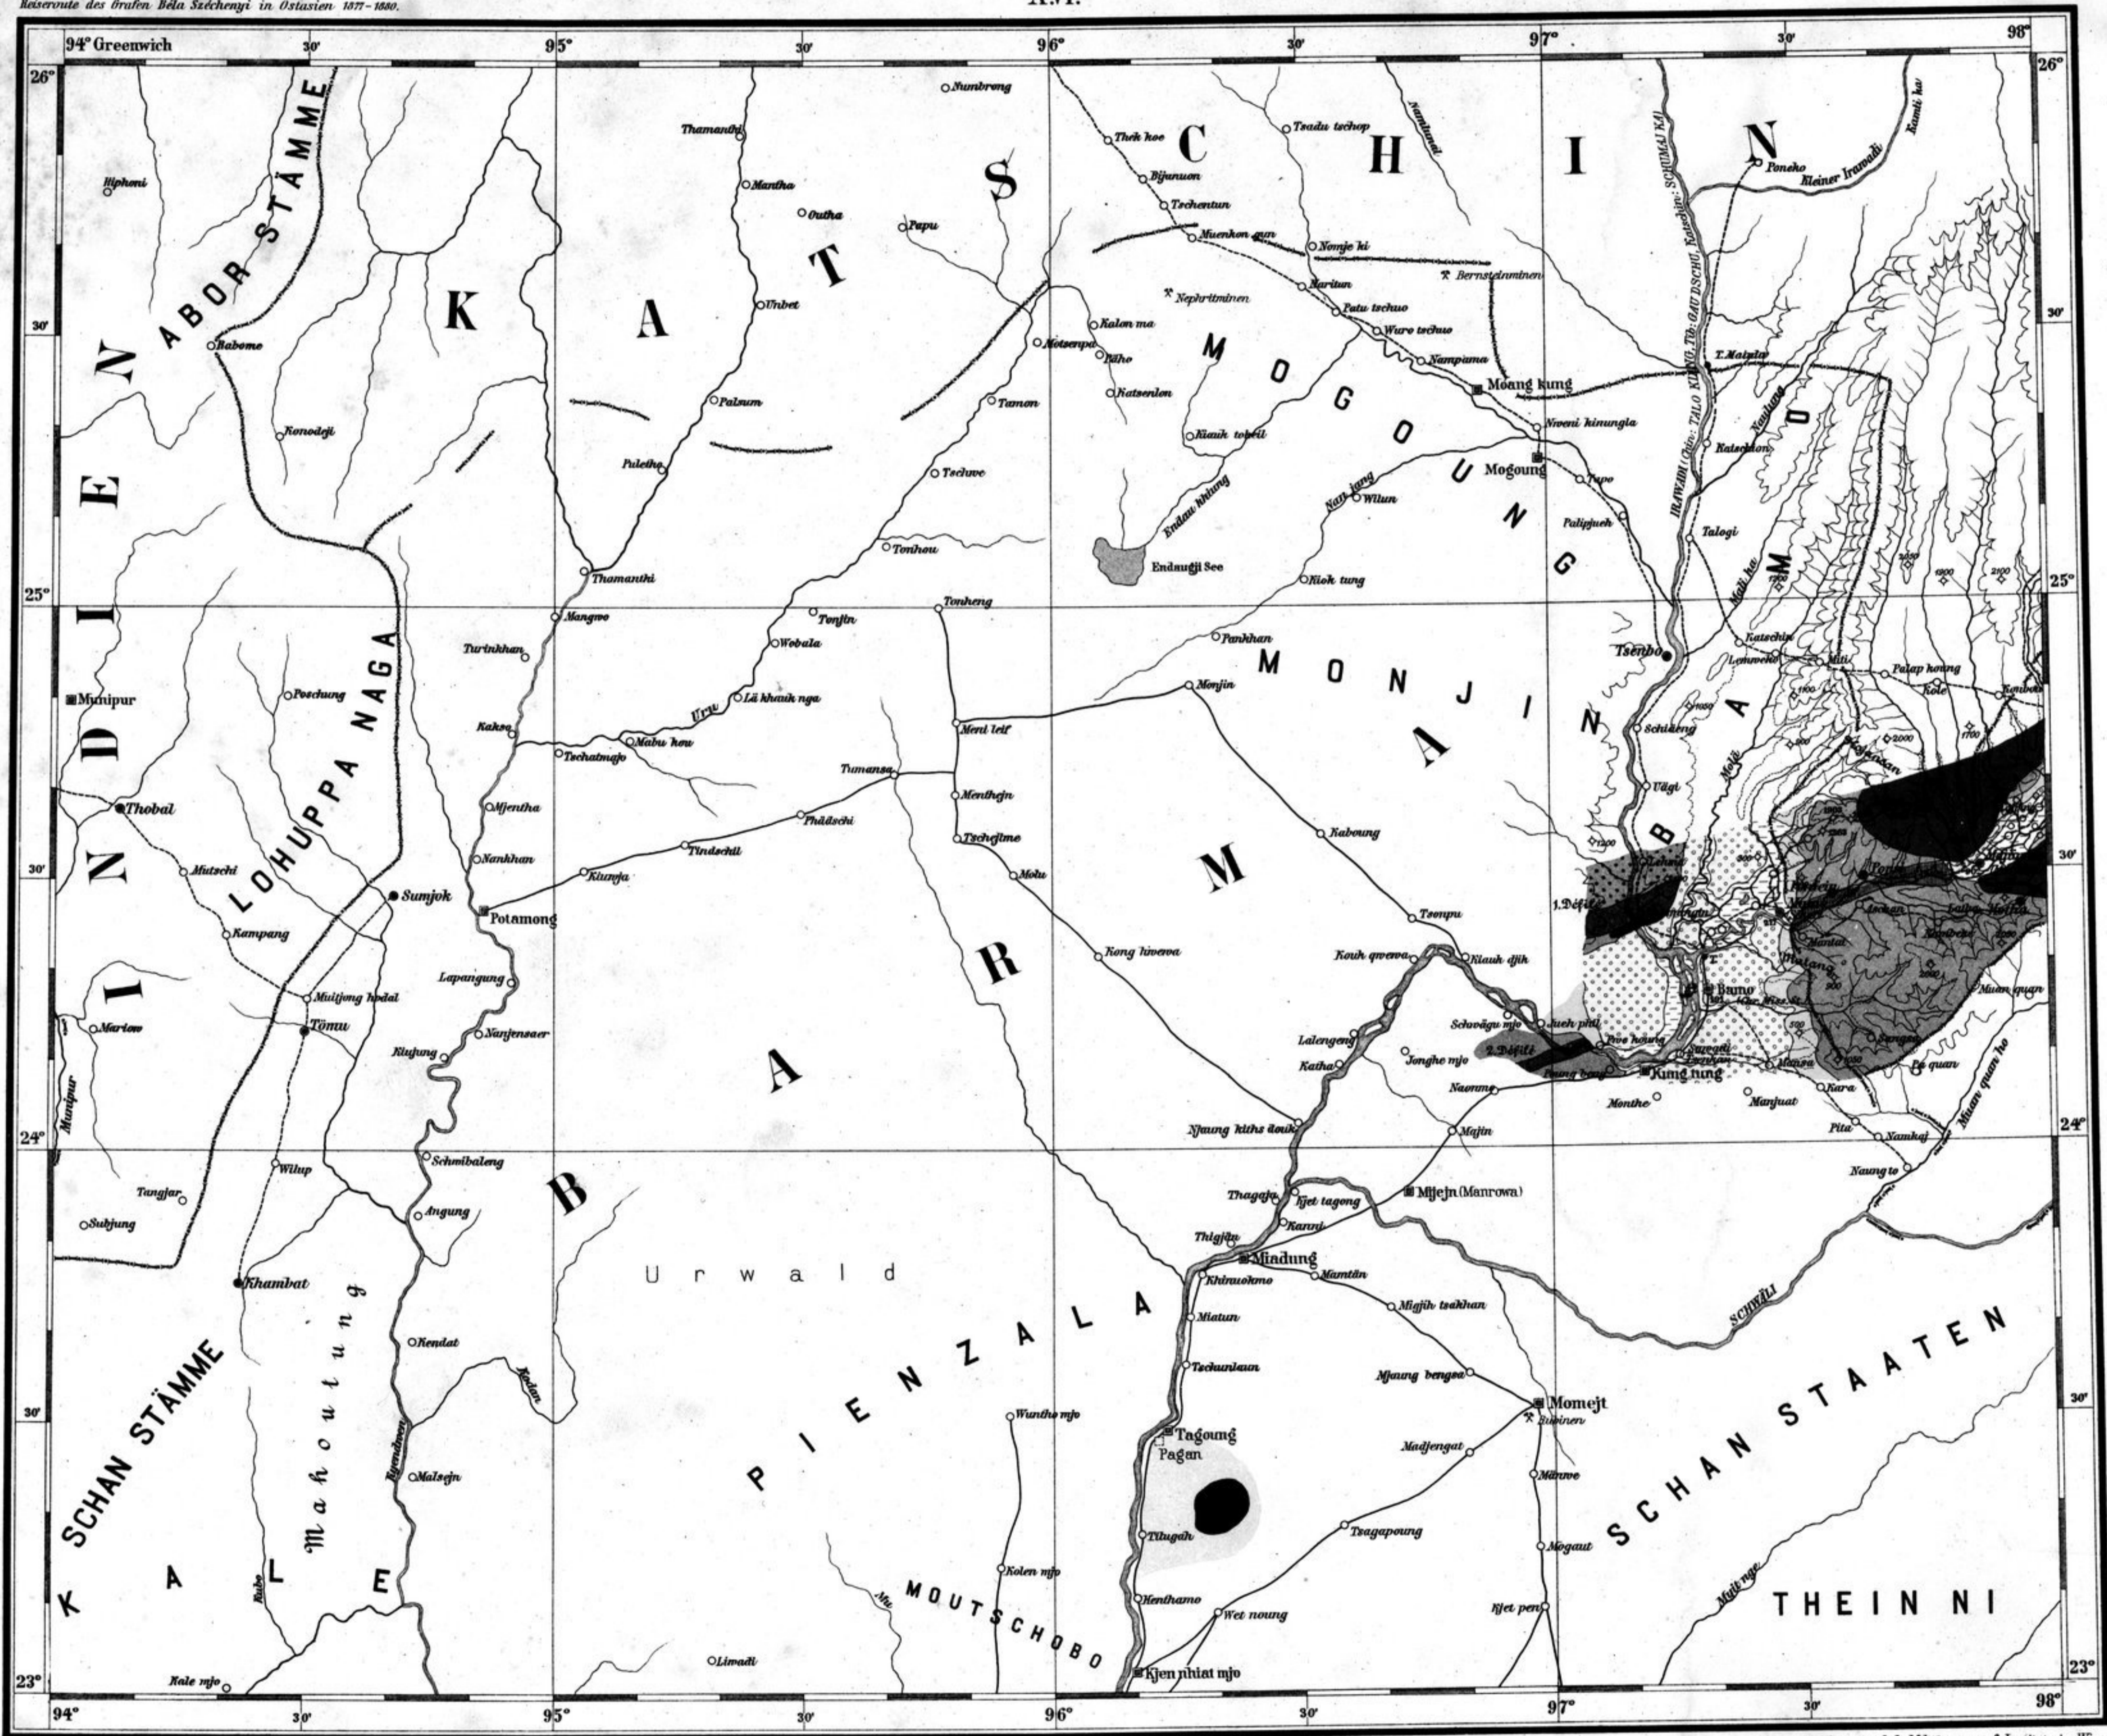

Reservierte des Grafen Béla Székelyi in Ostasien 1877-1880.

AVI.

Geologische Aufnahme von Ludwig v. Léczy.

1:1,000,000  
 100 200 300 400 500 600 700 800  
 100 200 300 400 500 600 700 800  
 100 200 300 400 500 600 700 800  
 100 200 300 400 500 600 700 800

Bearbeitet im k.k. Militär-geograf. Institute in Wien.