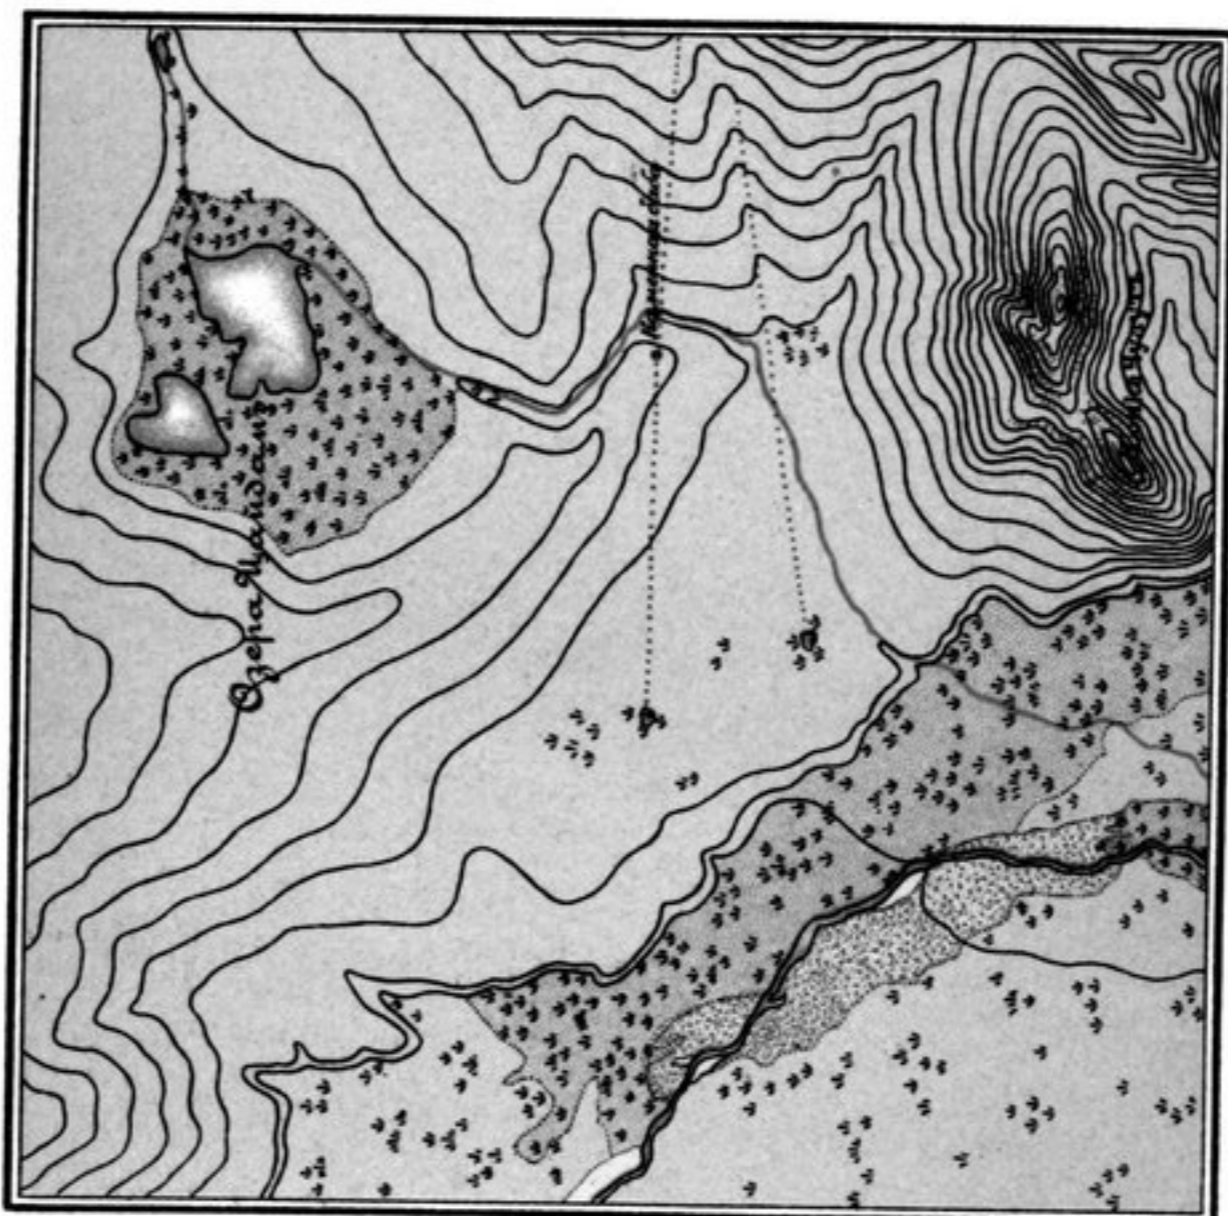

## КОШО-ЦАЙДАМЪ

СНЯТЪ ВЪ 1891Г.

- Объяснение:**
- Степь
  - Селенгунь
  - Путь
  - Лесъ
  - Водныя горизонтальной станок
  - Путь
  - Лесъ (или)
  - Сухой ручей
  - Водомерные камни
  - Каменистая гора
  - Водныя горизонтальной станок
  - Путь