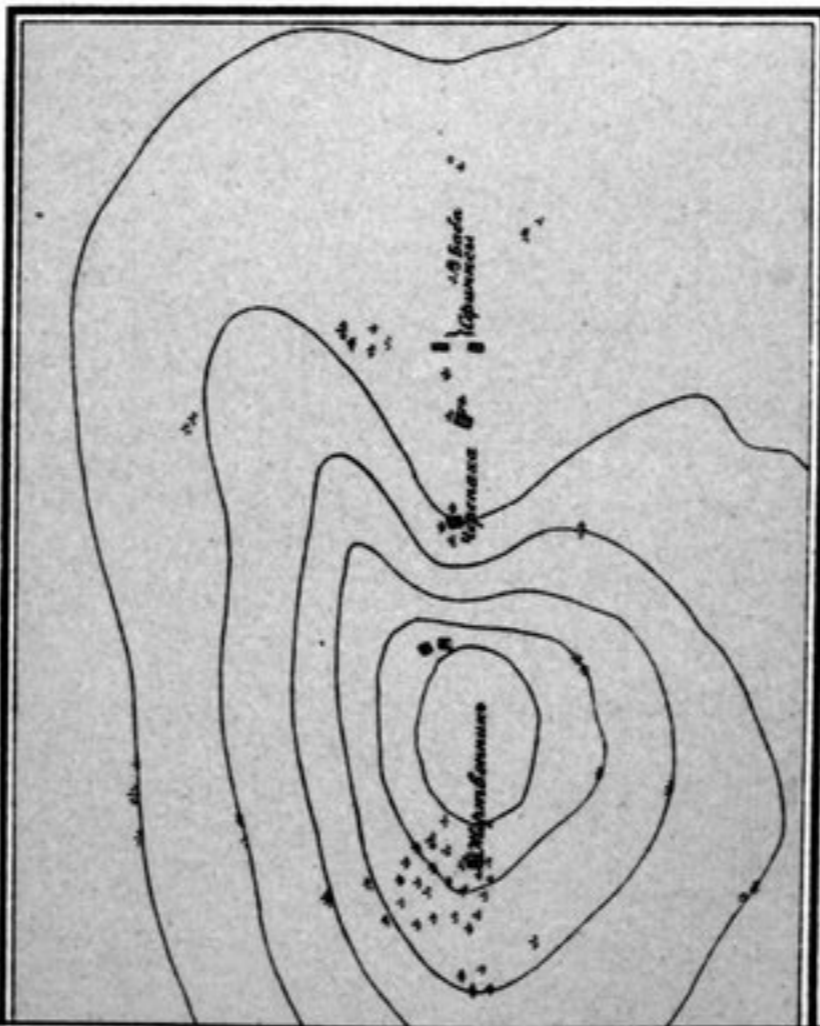

## КОШО-ЦАЙДАМЪ

СНЯТЪ ВЪ 1891Г.

- Объяснение:**
- Степь
  - Селенгунь
  - Путь
  - Лесъ
  - Водныя горизонтальной станок
  - Путь
  - Лесъ (или)
  - Сухой ручей
  - Водомерные камни
  - Каменистая гора
  - Водныя горизонтальной станок
  - Путь

# ПЛАНЪ

Мезиля

## КОШО-ЦАЙДАМЪ

СНЯТЪ ВЪ 1891Г.

1. Северная группа.

2. Южная группа.

- Объяснение:**
- Степь
  - Место разливовъ
  - Камни съ отвѣстностью въ срединѣ
  - Водныя горизонтальной станок

См. также Кошотам Шумица