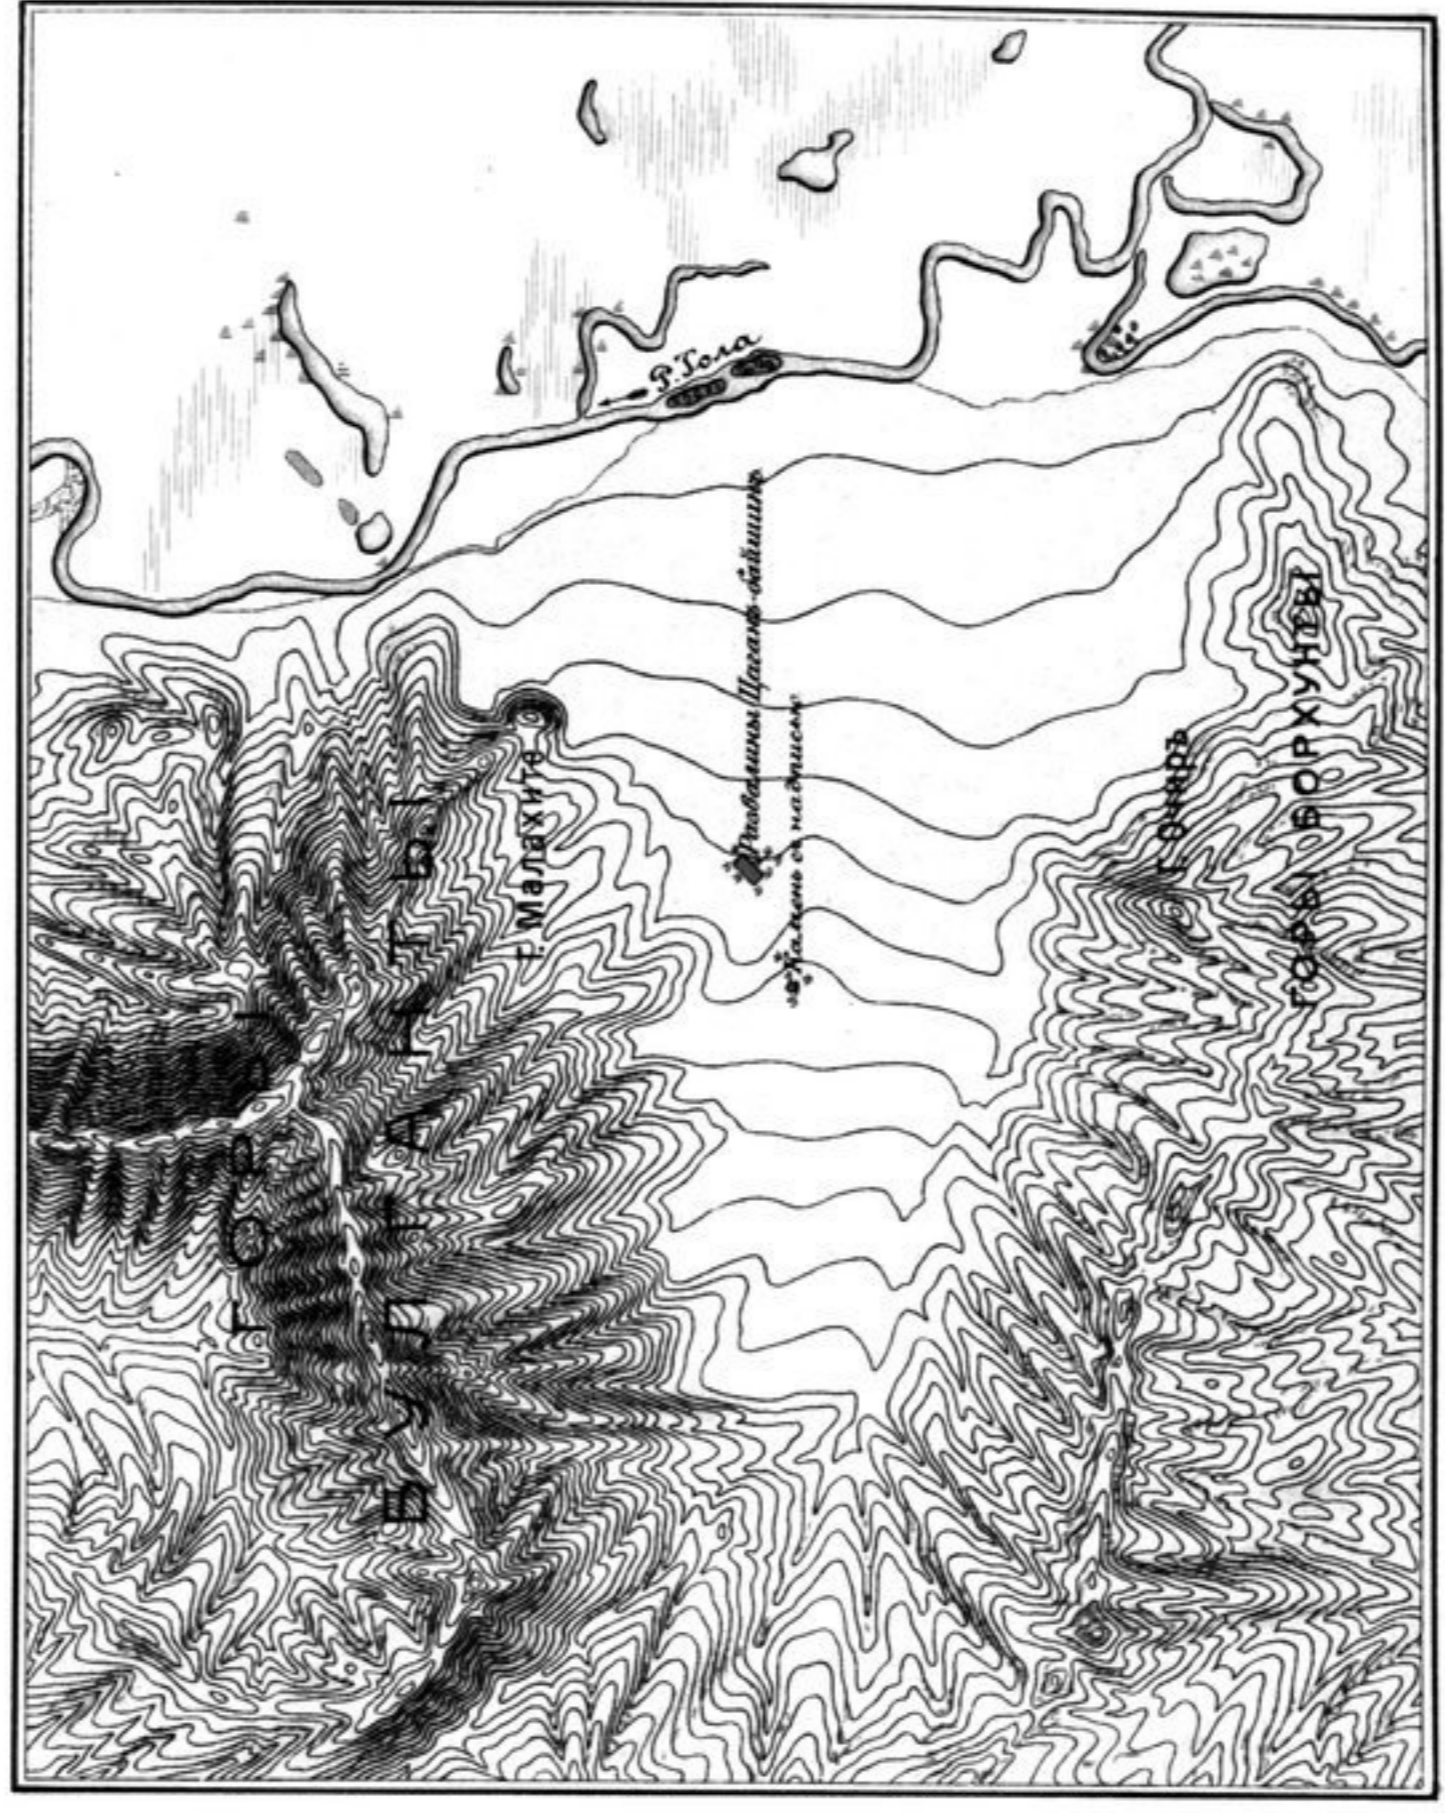

1.

ПЛАНЪ
 окрестности разбашино
ЦАГАНЪ-БАЙШИНЪ
 СНЯТЪ ВЪ 1891Г.

- Знаменце**
- Стенъ
 - Дувъ
 - ▲ Кални
 - ▨ Песокъ
 - ▩ Кусты
 - ▧ Падолы горизонталей 2,5 сажъ
 - ▨ Бахото
 - ▲ Камни

2.

ПЛАНЪ
 разбашино
ЦАГАНЪ-БАЙШИНЪ
 СНЯТЪ ВЪ 1891Г.

- Знаменце**
- Стенъ
 - Разбашино
 - Стенъ развалившася стѣна
 - Стѣна, чинъе 0,5 сажъиыи вышны
 - Стѣна, чинъе 1,2 сажъиыи вышны
 - Стѣна, чинъе 2,2 сажъиыи вышны
 - Кални
 - Камнѣи
 - Вали стѣны
 - Кирпичи
 - Ями
 - Лощины (яма)