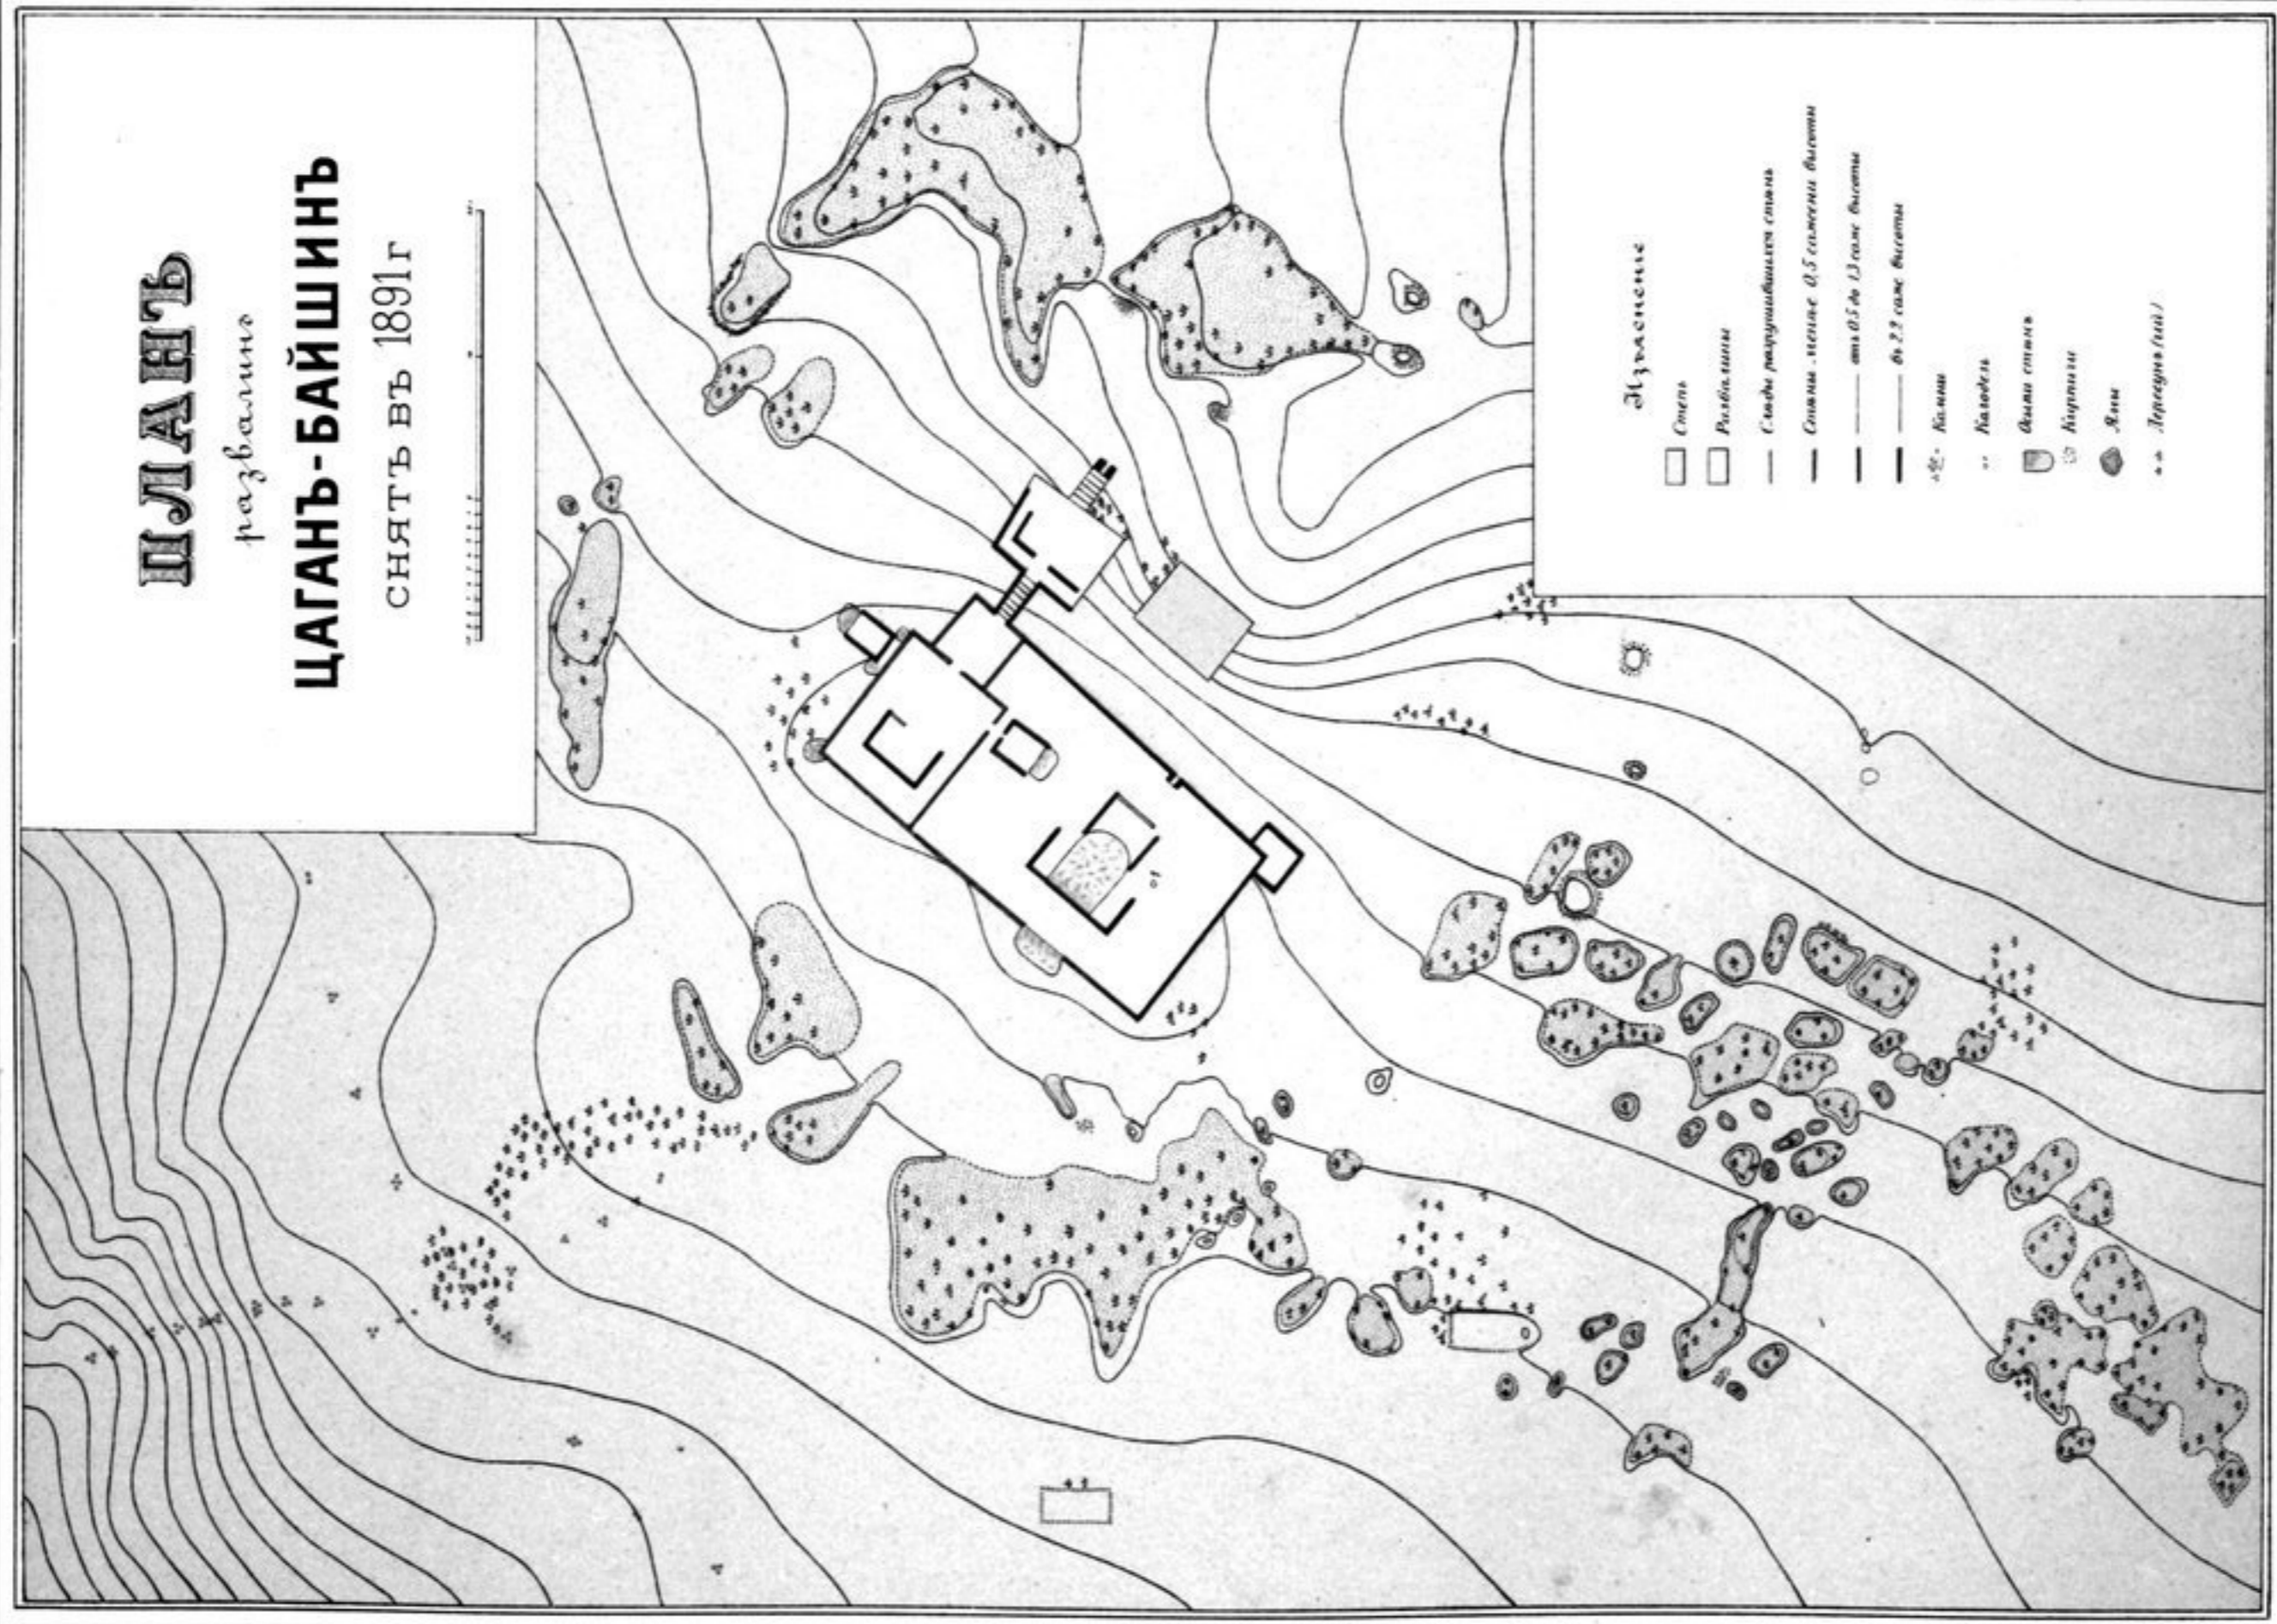

1.

ПЛАНЪ
 окрестности разбашино
ЦАГАНЪ-БАЙШИНЪ
 СНЯТЪ ВЪ 1891Г.

- Знаменце**
- Стенъ
 - Дувъ
 - ▲ Кални
 - ▨ Песокъ
 - ▩ Кусты
 - ▧ Падолы горизонталей 2,5 сажъ
 - ▨ Бахото
 - ▲ Камни

2.

ПЛАНЪ
 разбашино
ЦАГАНЪ-БАЙШИНЪ
 СНЯТЪ ВЪ 1891Г.

- Знаменце**
- Стенъ
 - Разбашино
 - Стенъ развалившася стѣна
 - Стѣна, чинъе 0,5 сажъиыи вышны
 - Стѣна, чинъе 1,2 сажъиыи вышны
 - Стѣна, чинъе 2,2 сажъиыи вышны
 - Кални
 - Камнѣи
 - Вали стѣны
 - Кирпичи
 - Ями
 - Лощины (яма)