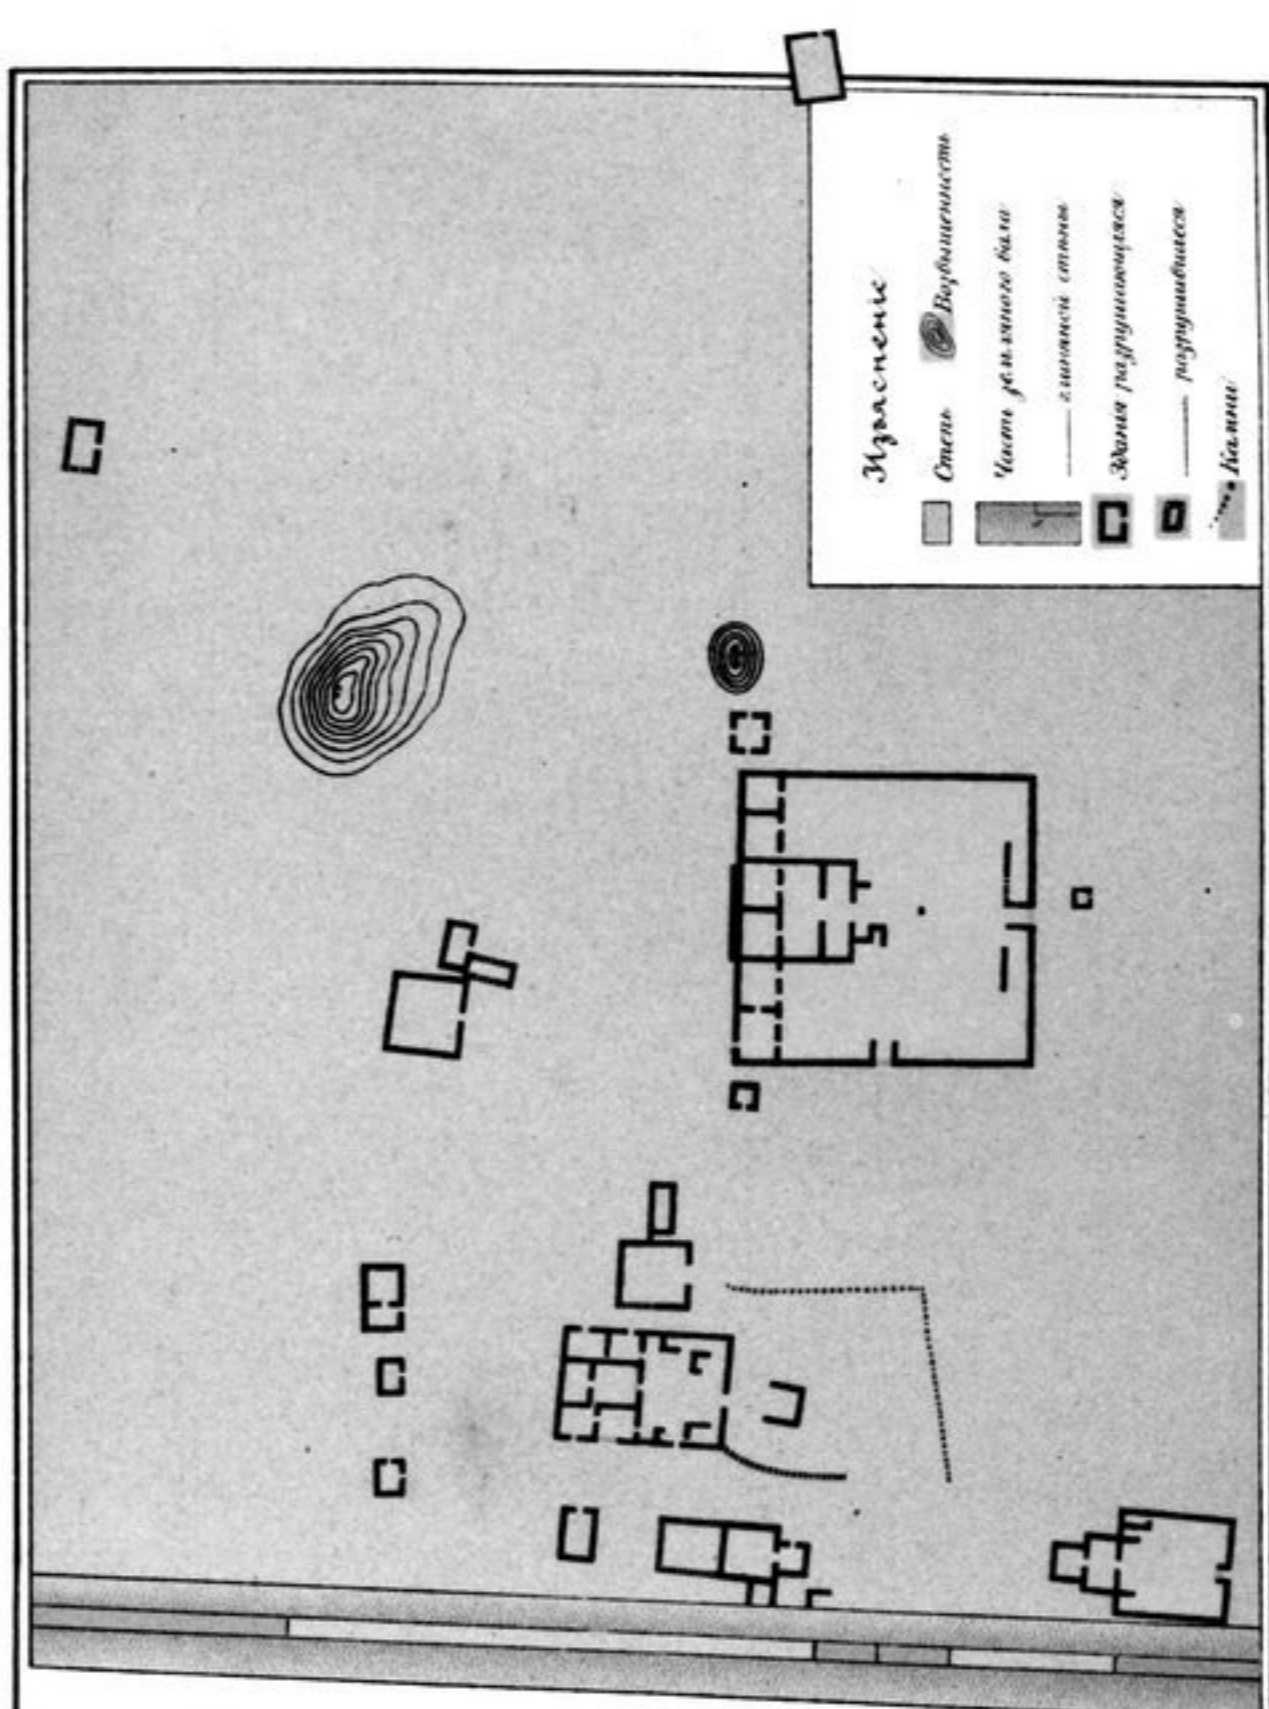

1.

ПЛАНЪ

развалинъ

ХАРУХАИНЪ-БАЛГАСУНА

СНЯТЪ ВЪ 1891Г.

- Мураемъ
- Стѣна
- Возвышенность
- Бывшій убой
- Вѣкъ
- Остатки стѣн
- Субуржани
- Каналы

См. планъ Коптева Шелеста

2.

ПЛАНЪ

разрушающихся зданій

ХАРУХАИНЪ-БАЛГАСУНА

СНЯТЪ ВЪ 1891Г.

- Мураемъ
- Стѣна
- Возвышенность
- Часть развалина башни
- Слѣпки стѣн
- Земля разрушающихся зданій
- Каналы

См. планъ Коптева Шелеста