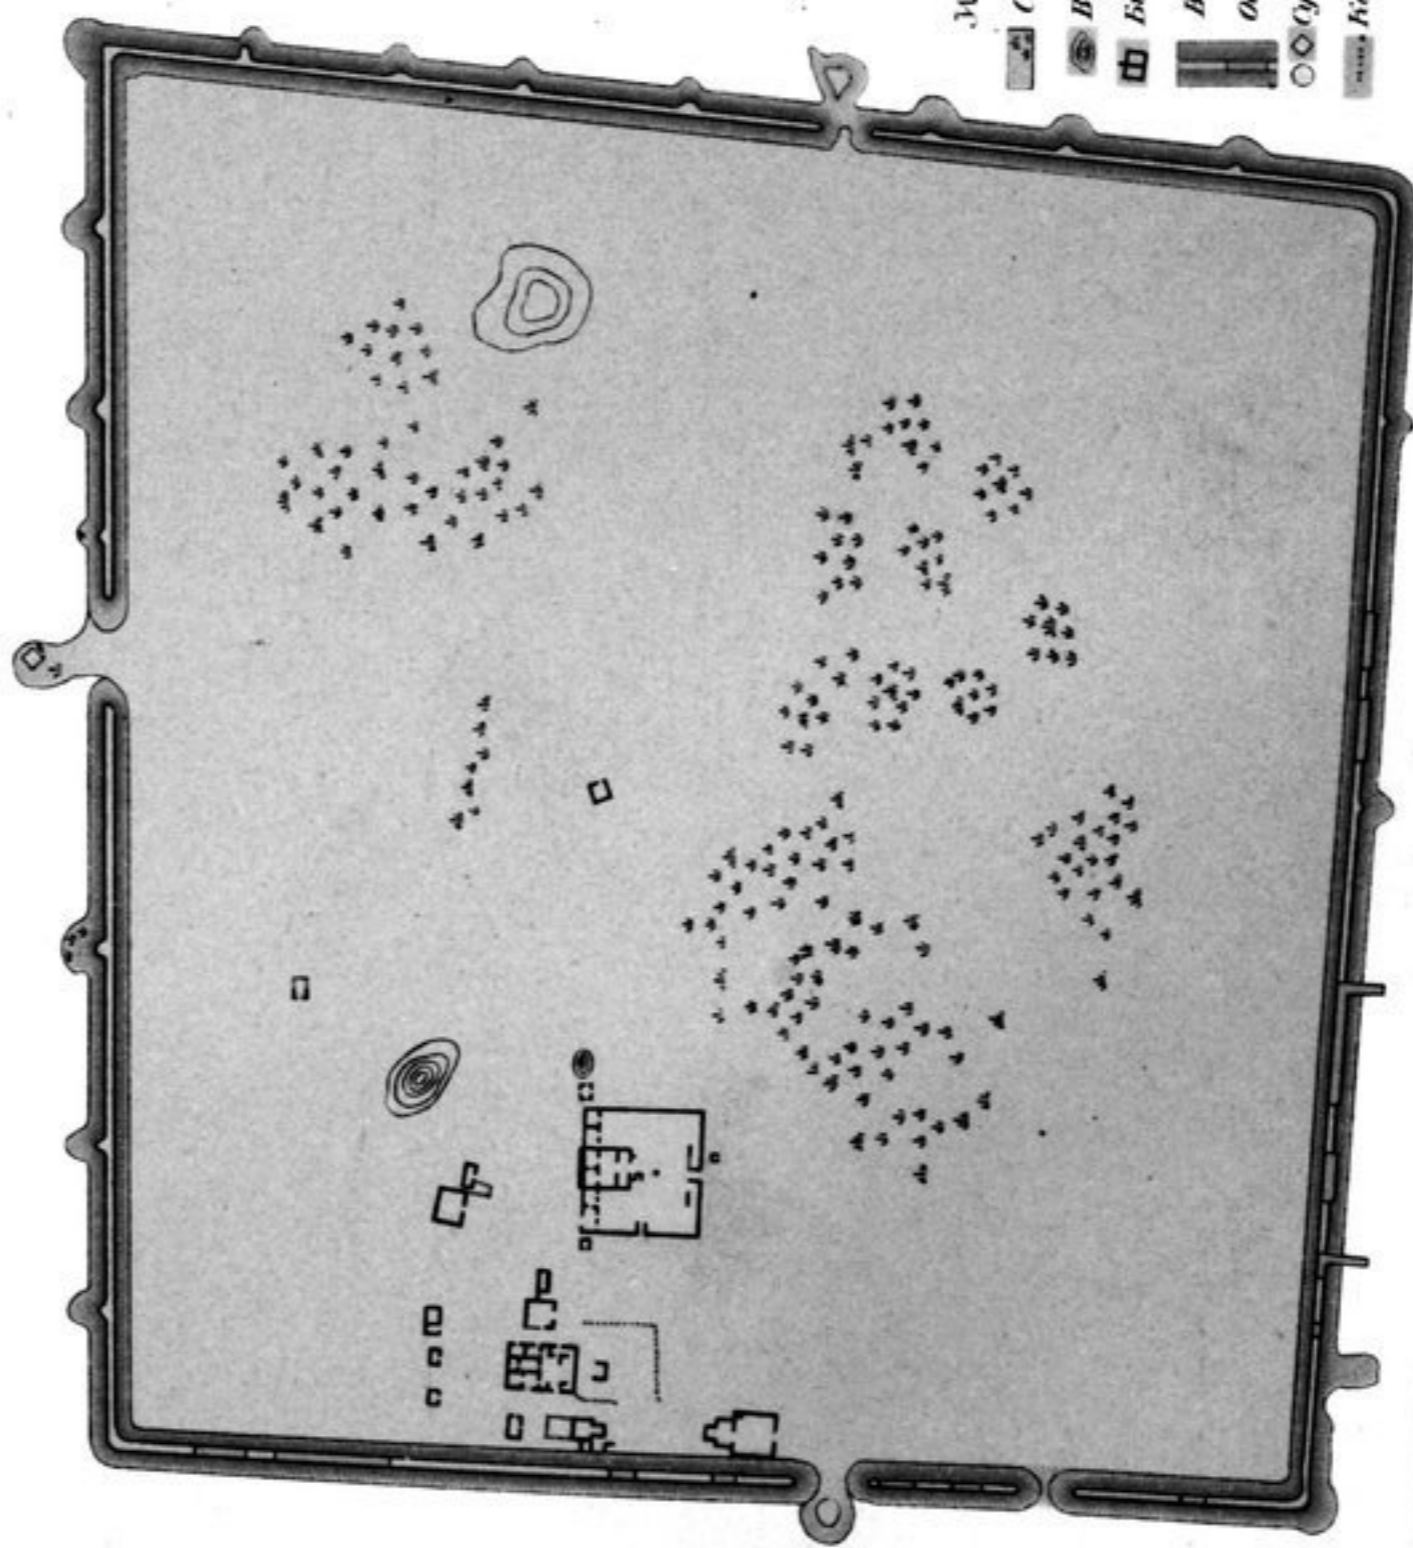

1.

ПЛАНЪ

развалинъ

ХАРУХАИНЪ-БАЛГАСУНА

СНЯТЪ ВЪ 1891Г.

- Мураемъ
- Стѣна
- Возвышенность
- Бывшій убой
- Вѣкъ
- Остатки стѣн
- Субуржани
- Каналы

См. планъ Коптева Шелеста

2.

ПЛАНЪ

разрушающихся зданій

ХАРУХАИНЪ-БАЛГАСУНА

СНЯТЪ ВЪ 1891Г.

- Мураемъ
- Стѣна
- Возвышенность
- Часть развалина башни
- Слѣпки стѣн
- Земля разрушающихся зданій
- Каналы

См. планъ Коптева Шелеста