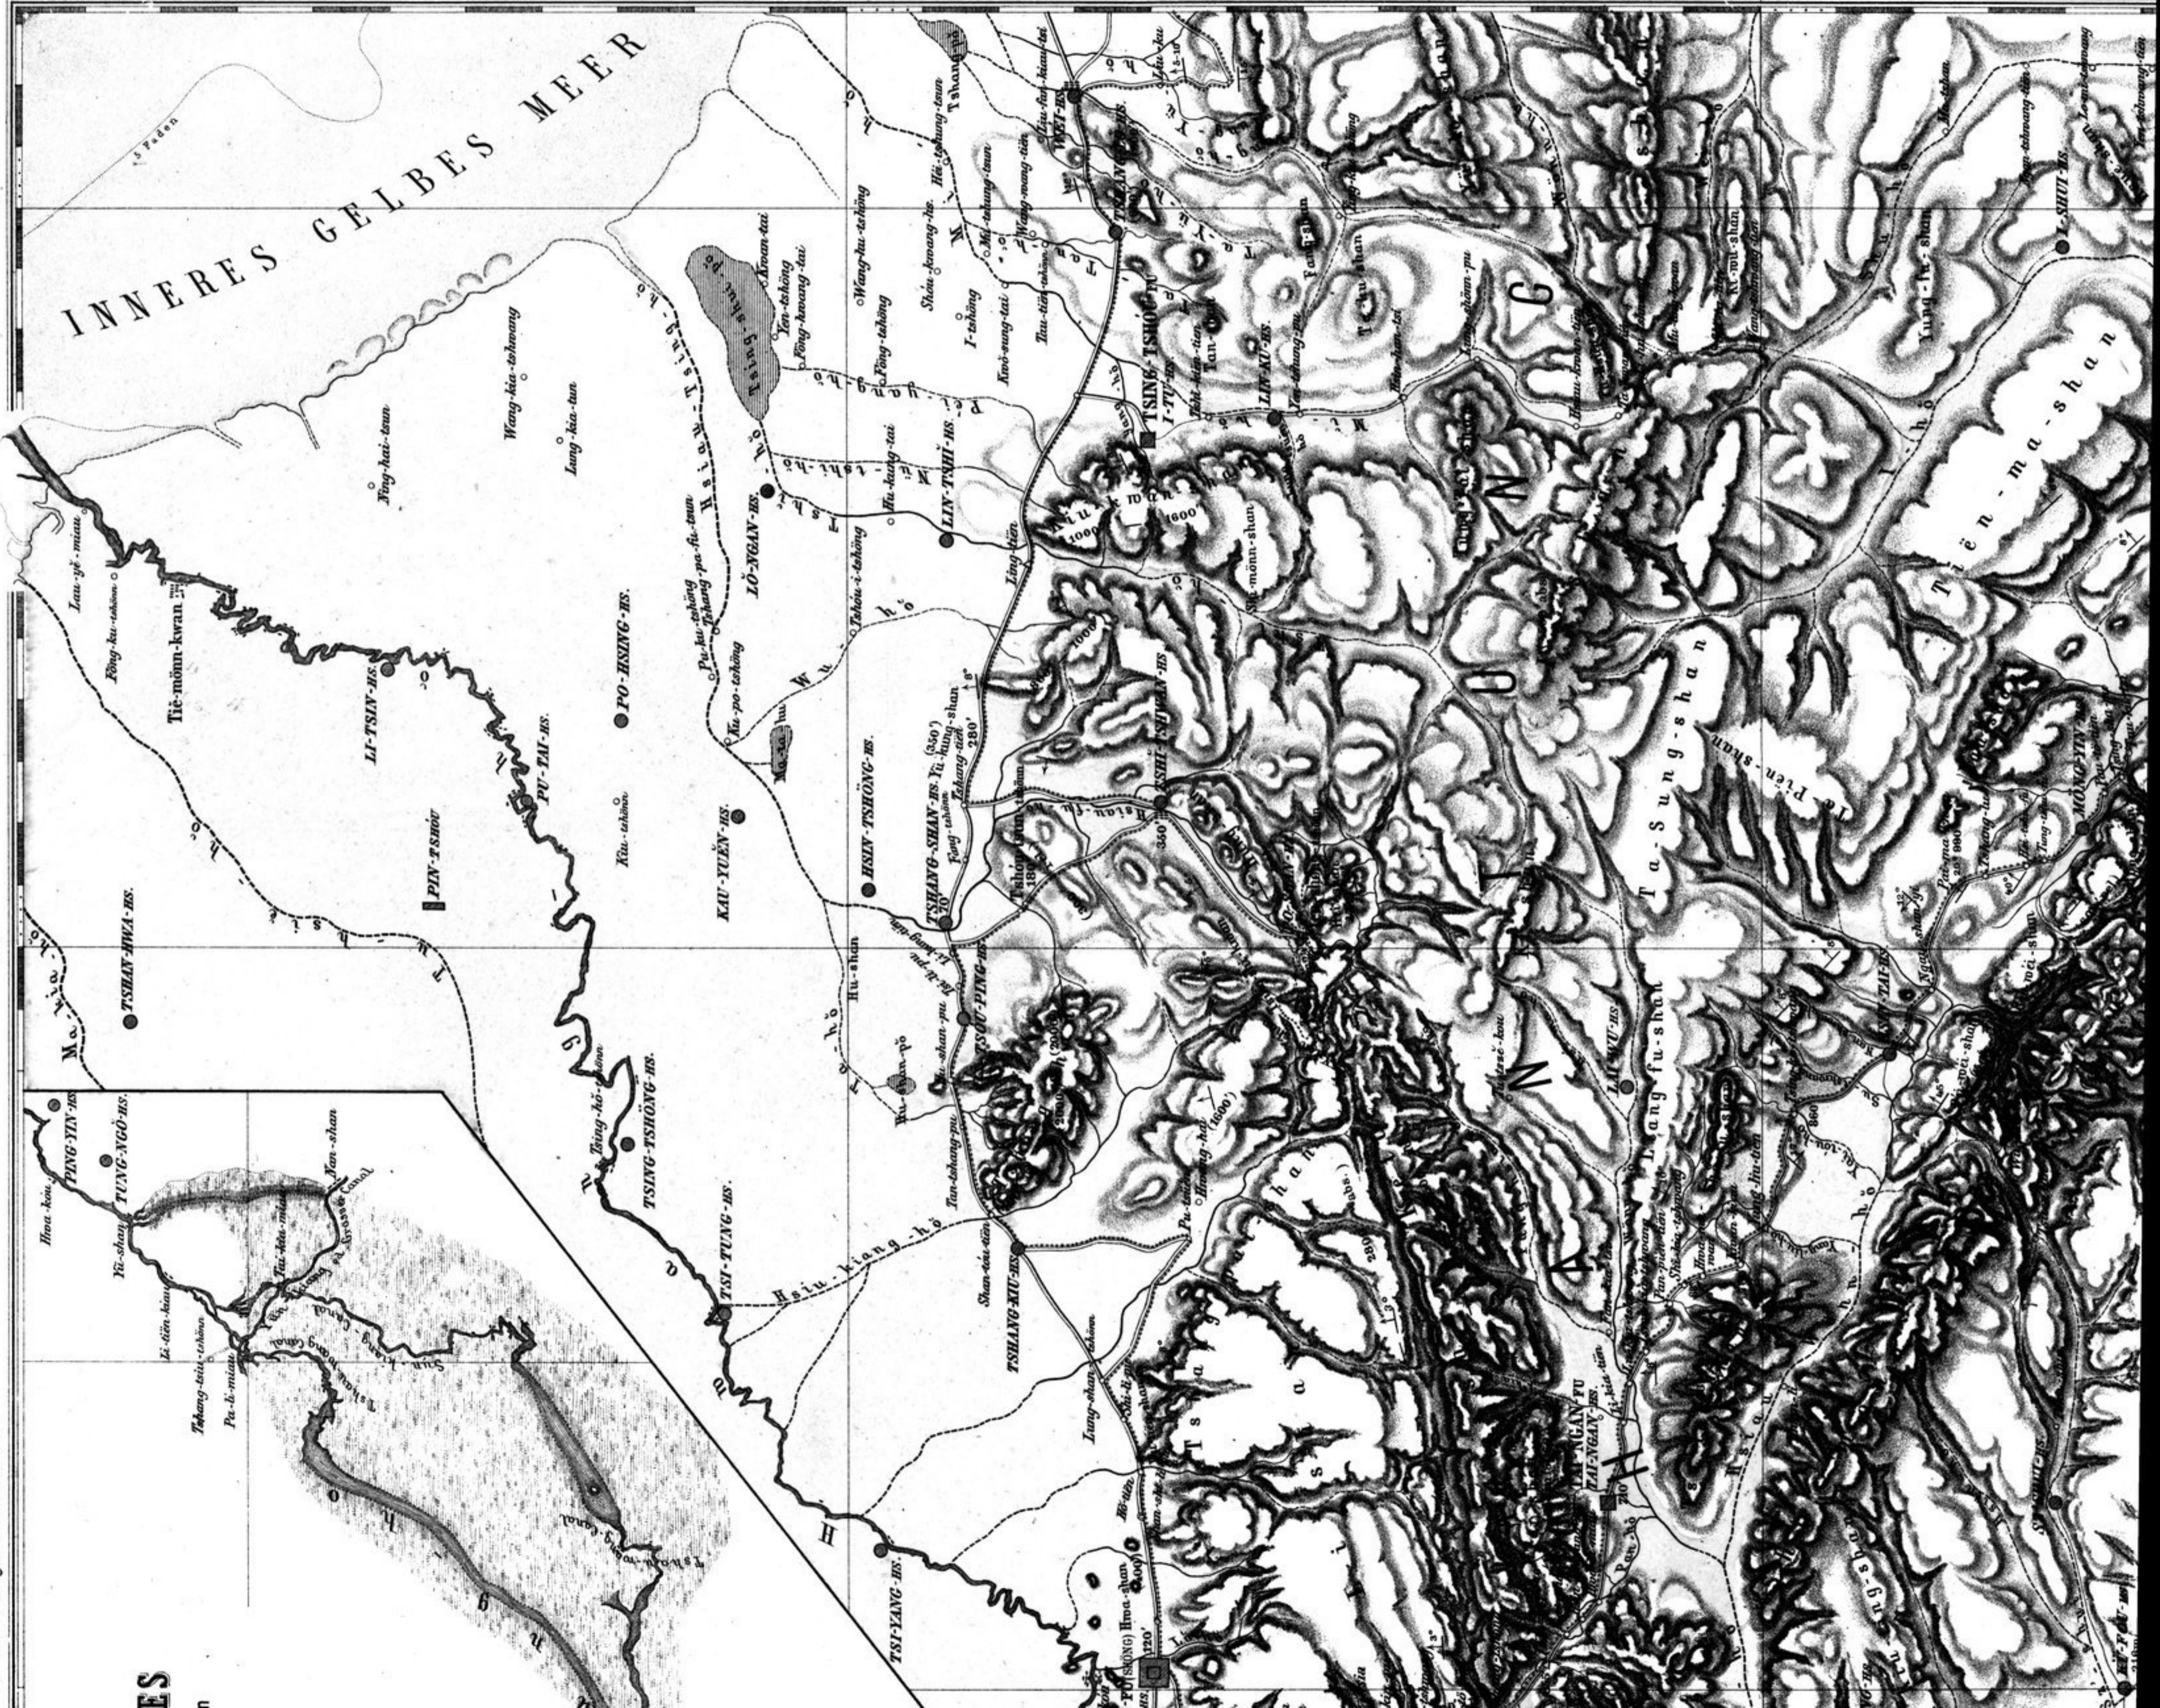

WEST-SHANTUNG

(s. Bl. II. SS. 186 - 212, 219 - 228, 236 - 244, 378 - 79.)

Blatt

Maasstab 1 : 750 000

0 10 20 30 40 50 60 70 80 90 100 110 120

Kilometer (1:111,17)

Geographische Meilen (60 : 1)

0 10 20 30 40 50 60 70 80 90 100 110 120

Tafel I.

117 Östl. Länge von Greenwich

118

119

37

Bl. Ost - Shantung

36