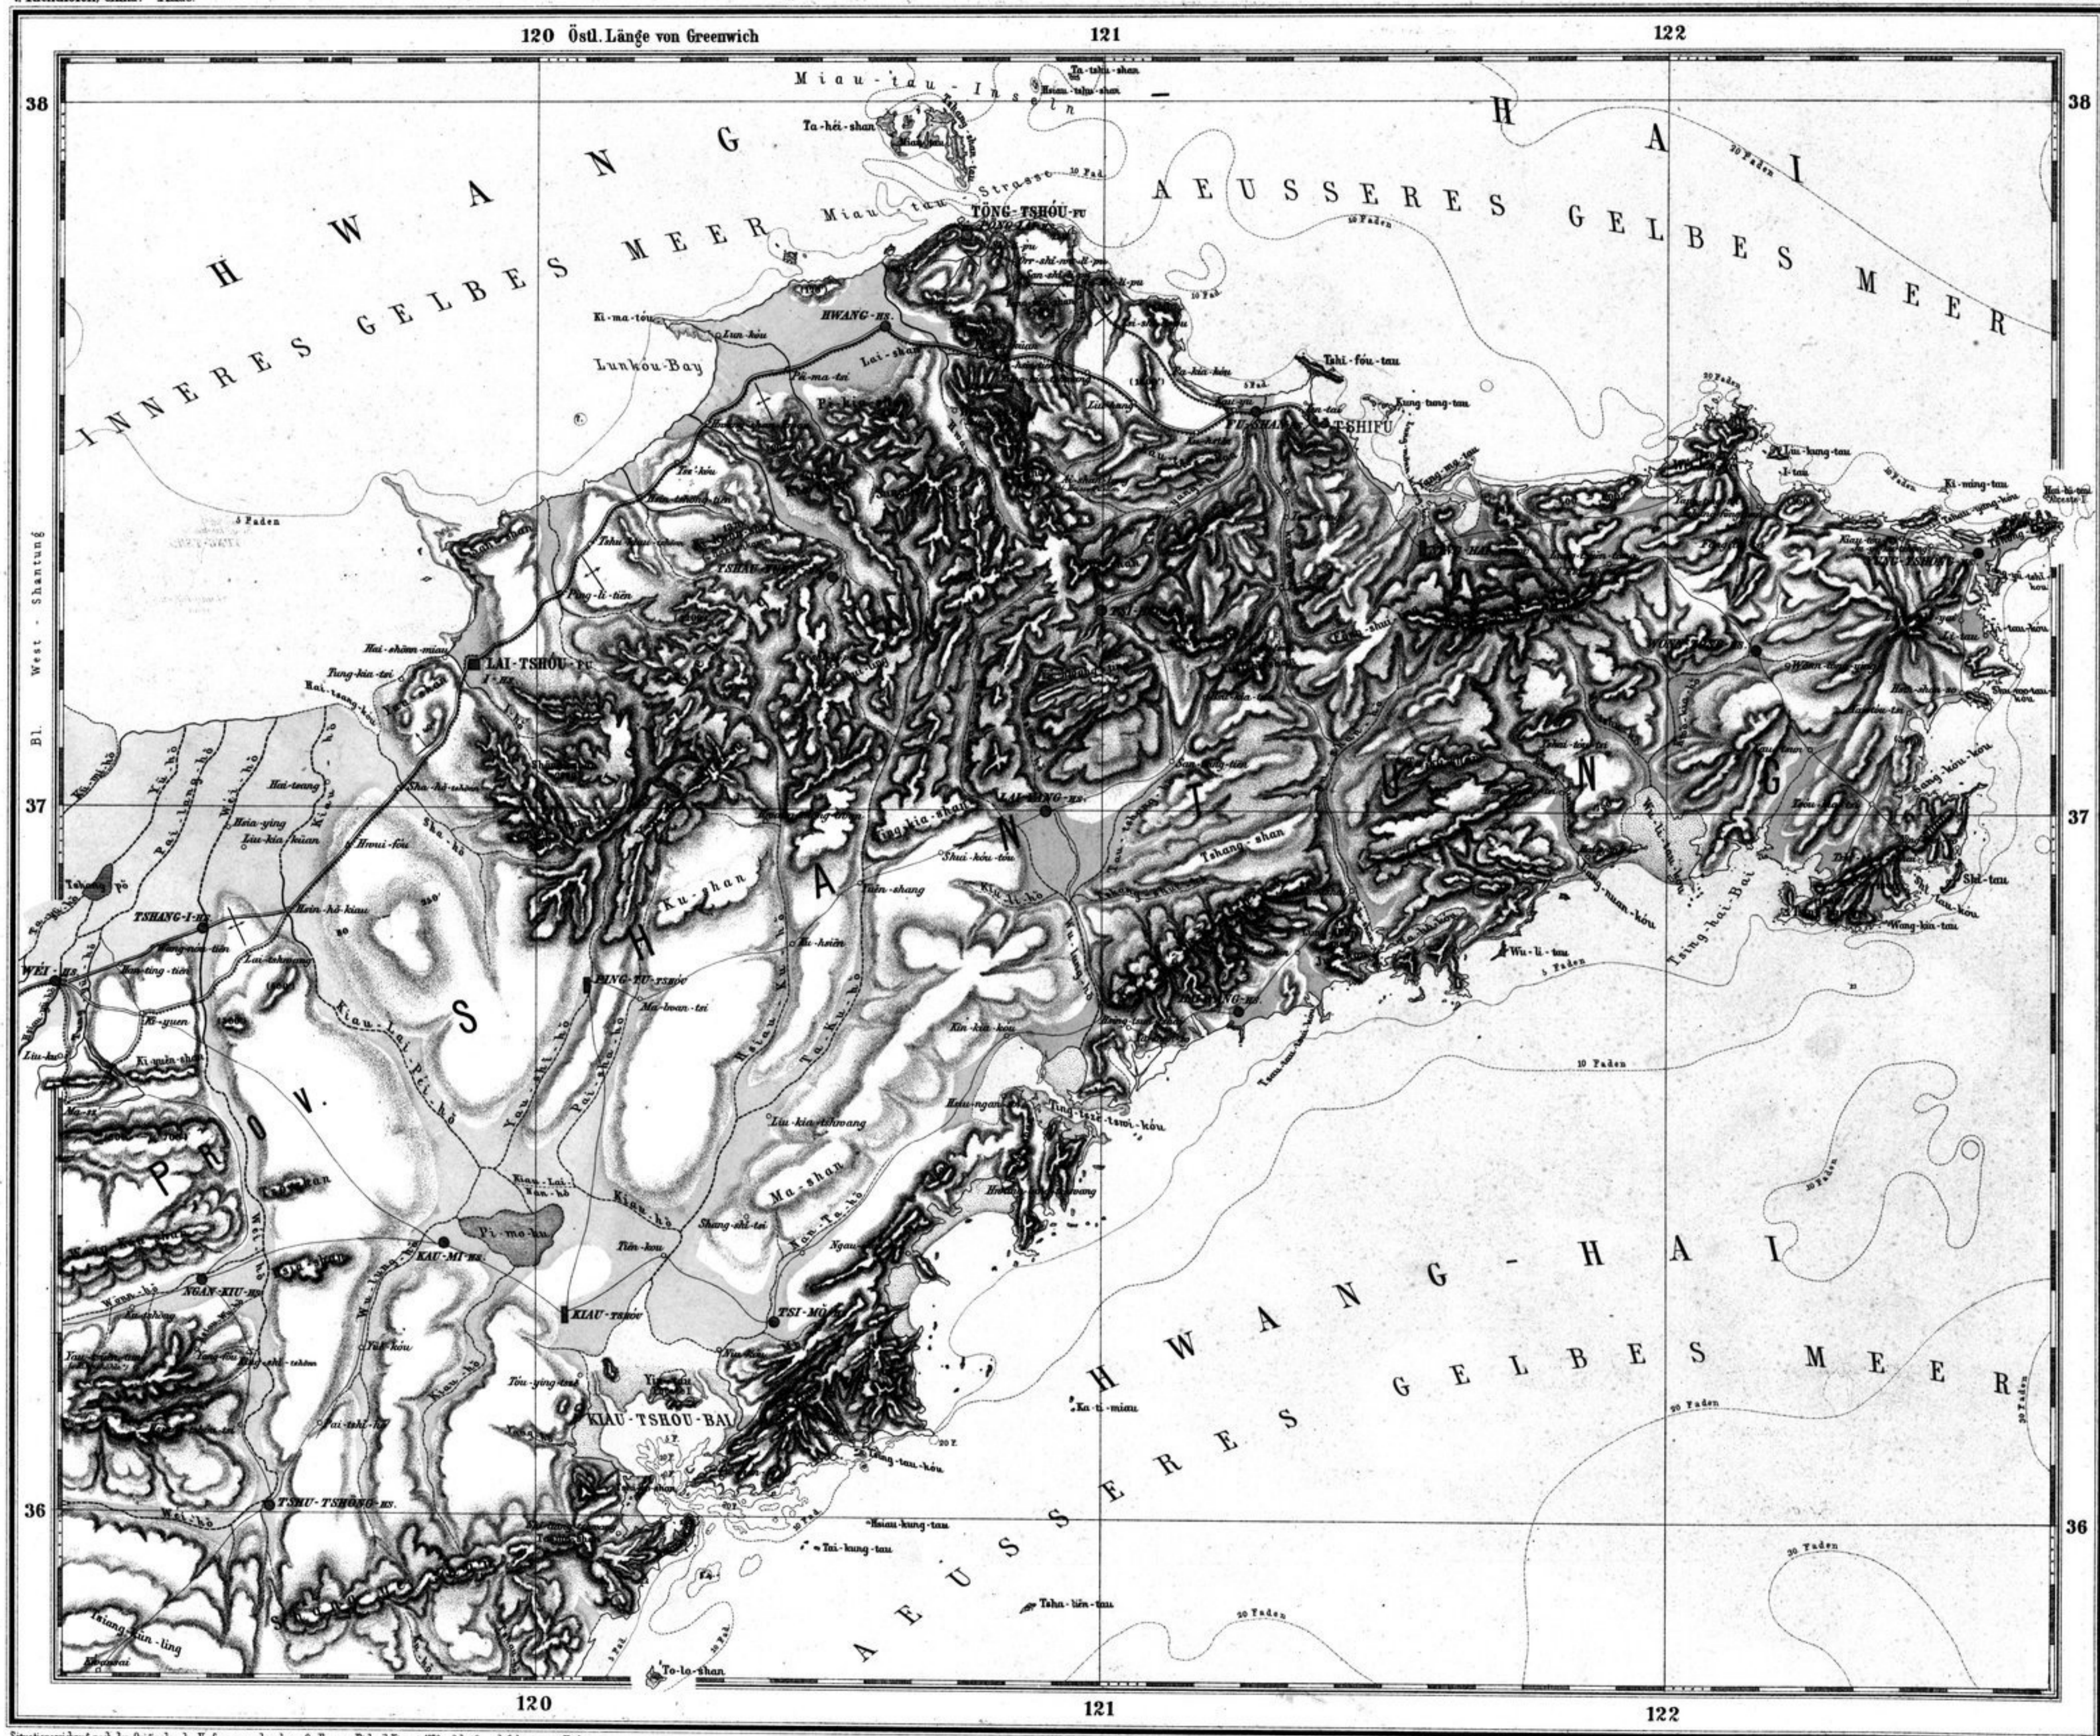

Blatt
OST-SHANTUNG

(s. Bd II. S.S. 213 - 236)

Maafstab 1:750 000

Kilometer
Geographische Meilen

v. Richthofen, China. Atlas.

Tafel 3.

Situationszeichnung nach den Originalen des Verfassers und andern Quellen von Richard Koppert, 1876. Schrift und Gebirge von Verfasser.