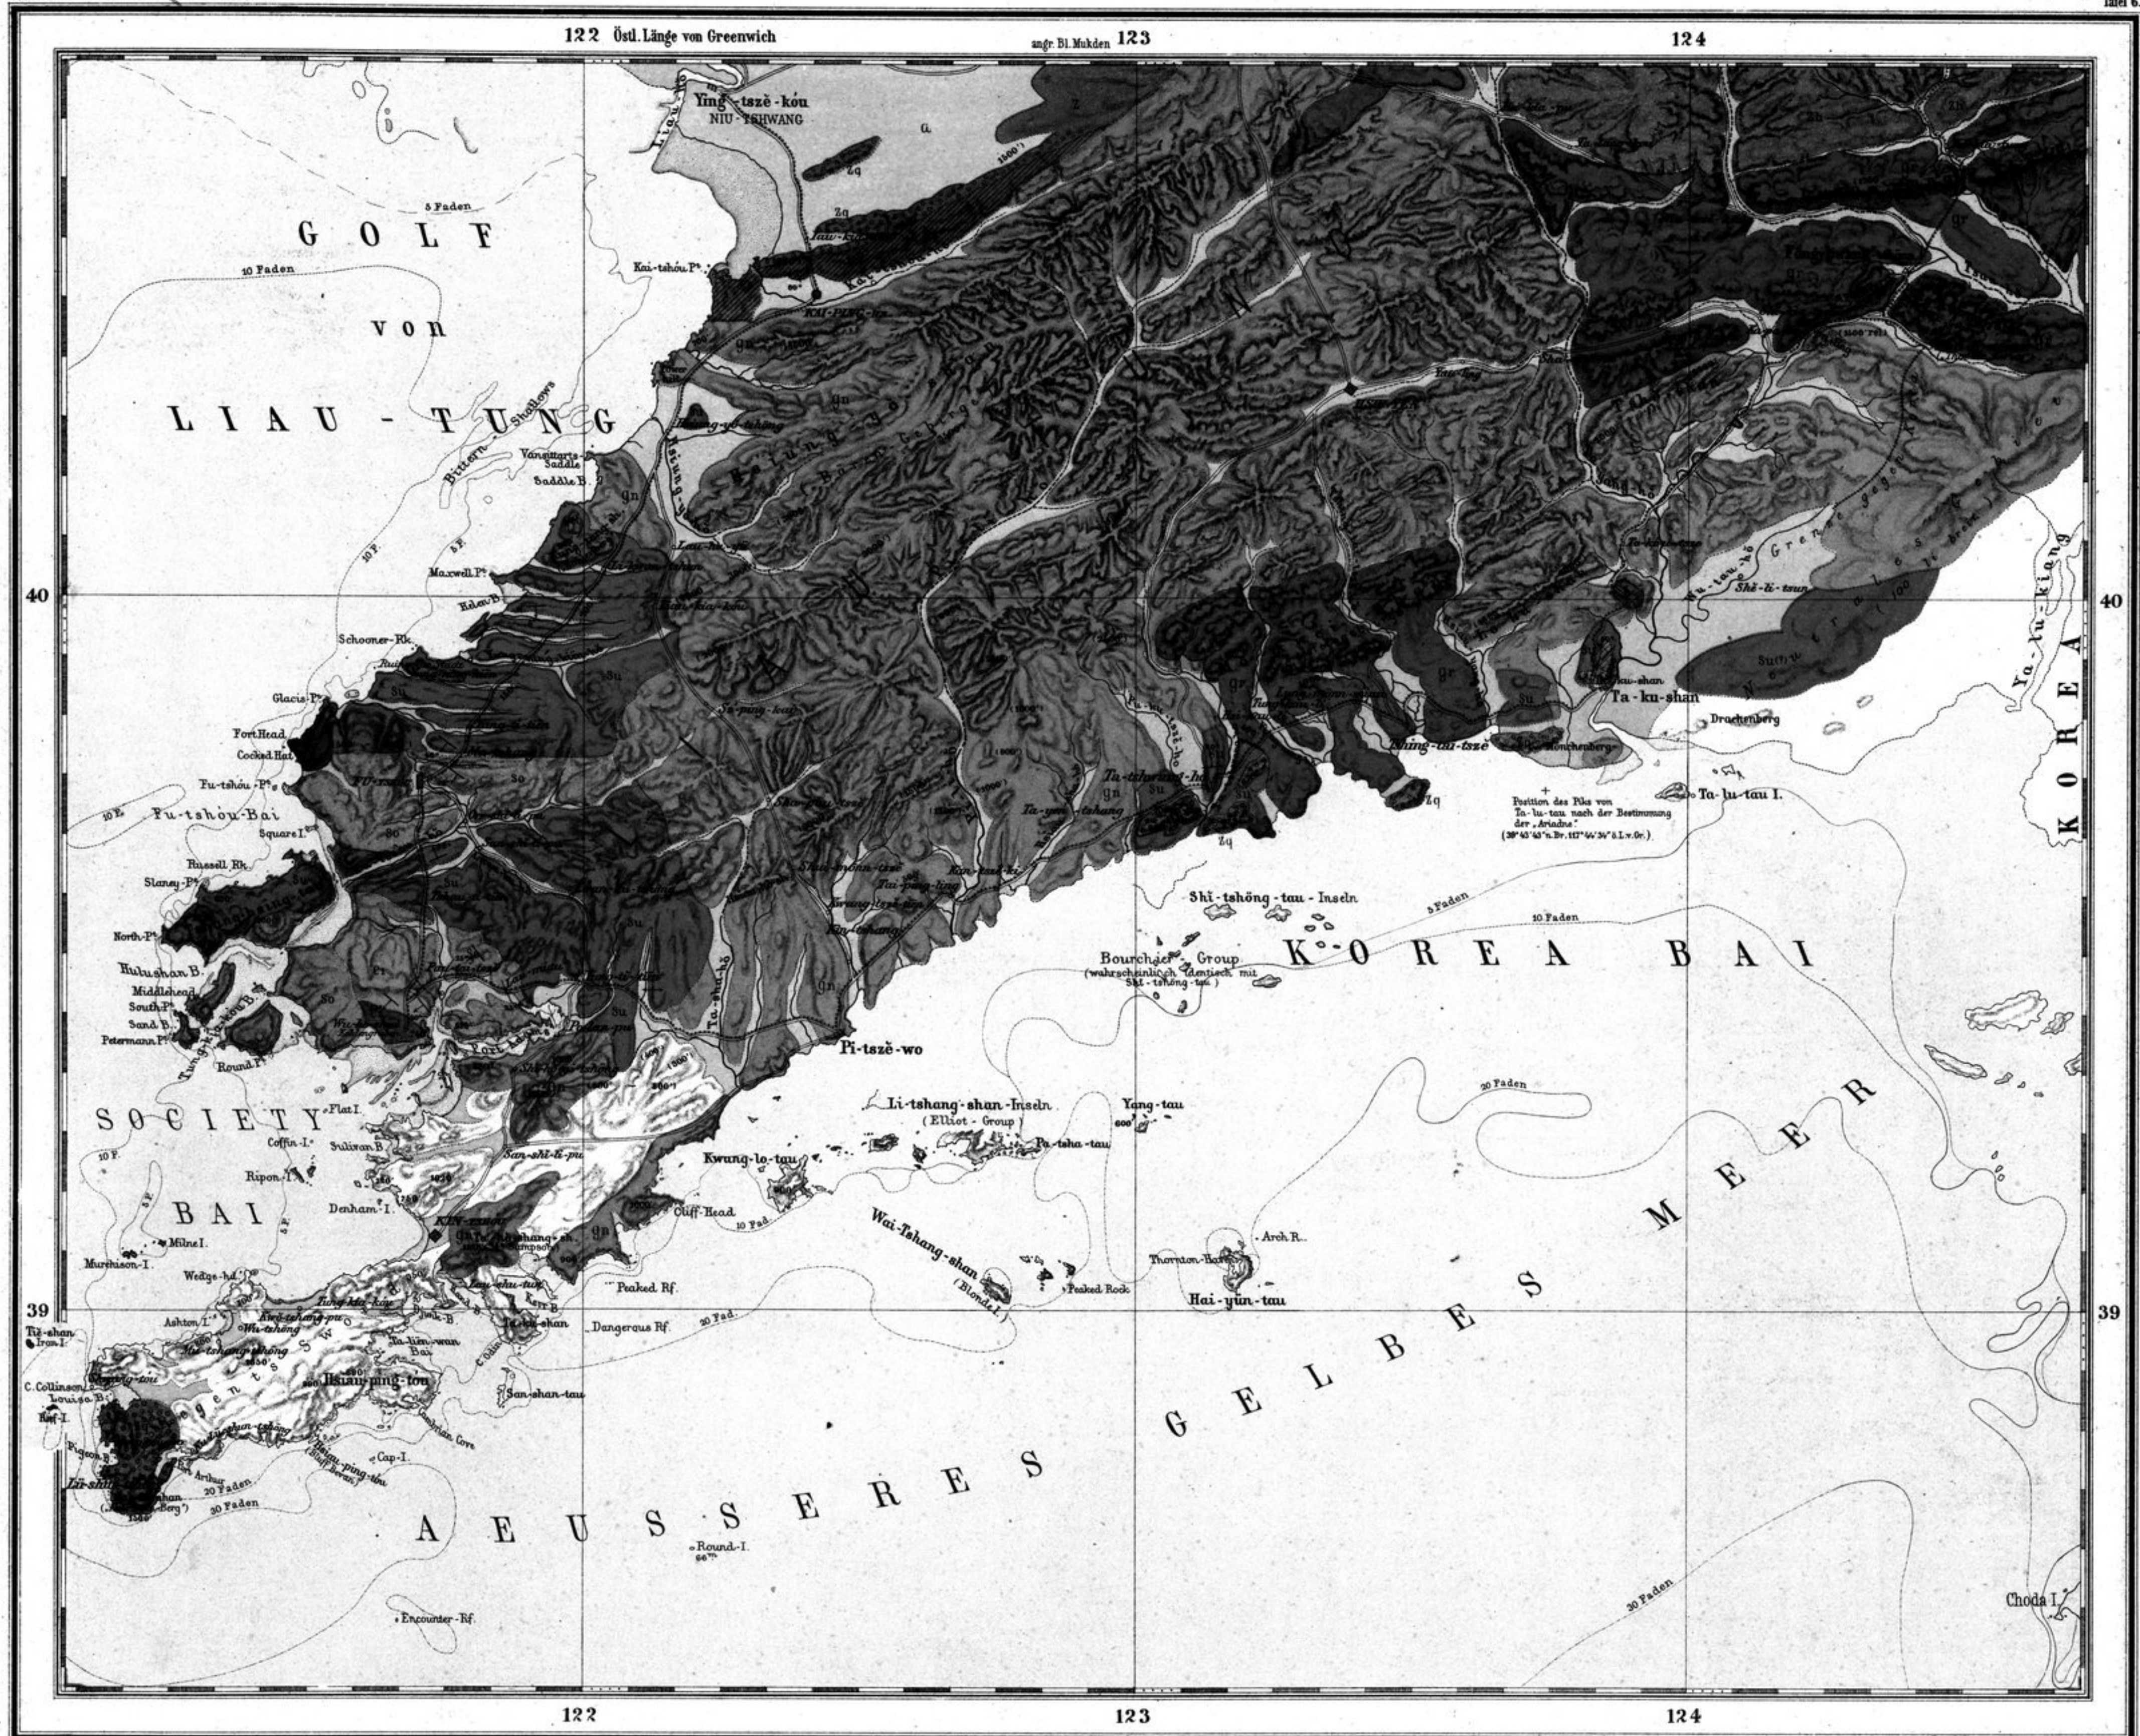

# Blatt LIAU-TUNG

(a.Bd. II SS. 71-91, 105-111, 378-379.)

v. Richthofen, China. Atlas.

Maßstab 1: 750,000

Tafel 6.

Situationszeichnung nach den Originalen des Verfassers und anderen Quellen von Richard Klopert, 1876. Schrift und Gebirge von Verfass.

Berlin, Dietrich Reimer 1885.  
Cambrisch

Lith. Anst. v. Leopold Kraatz in Berlin.