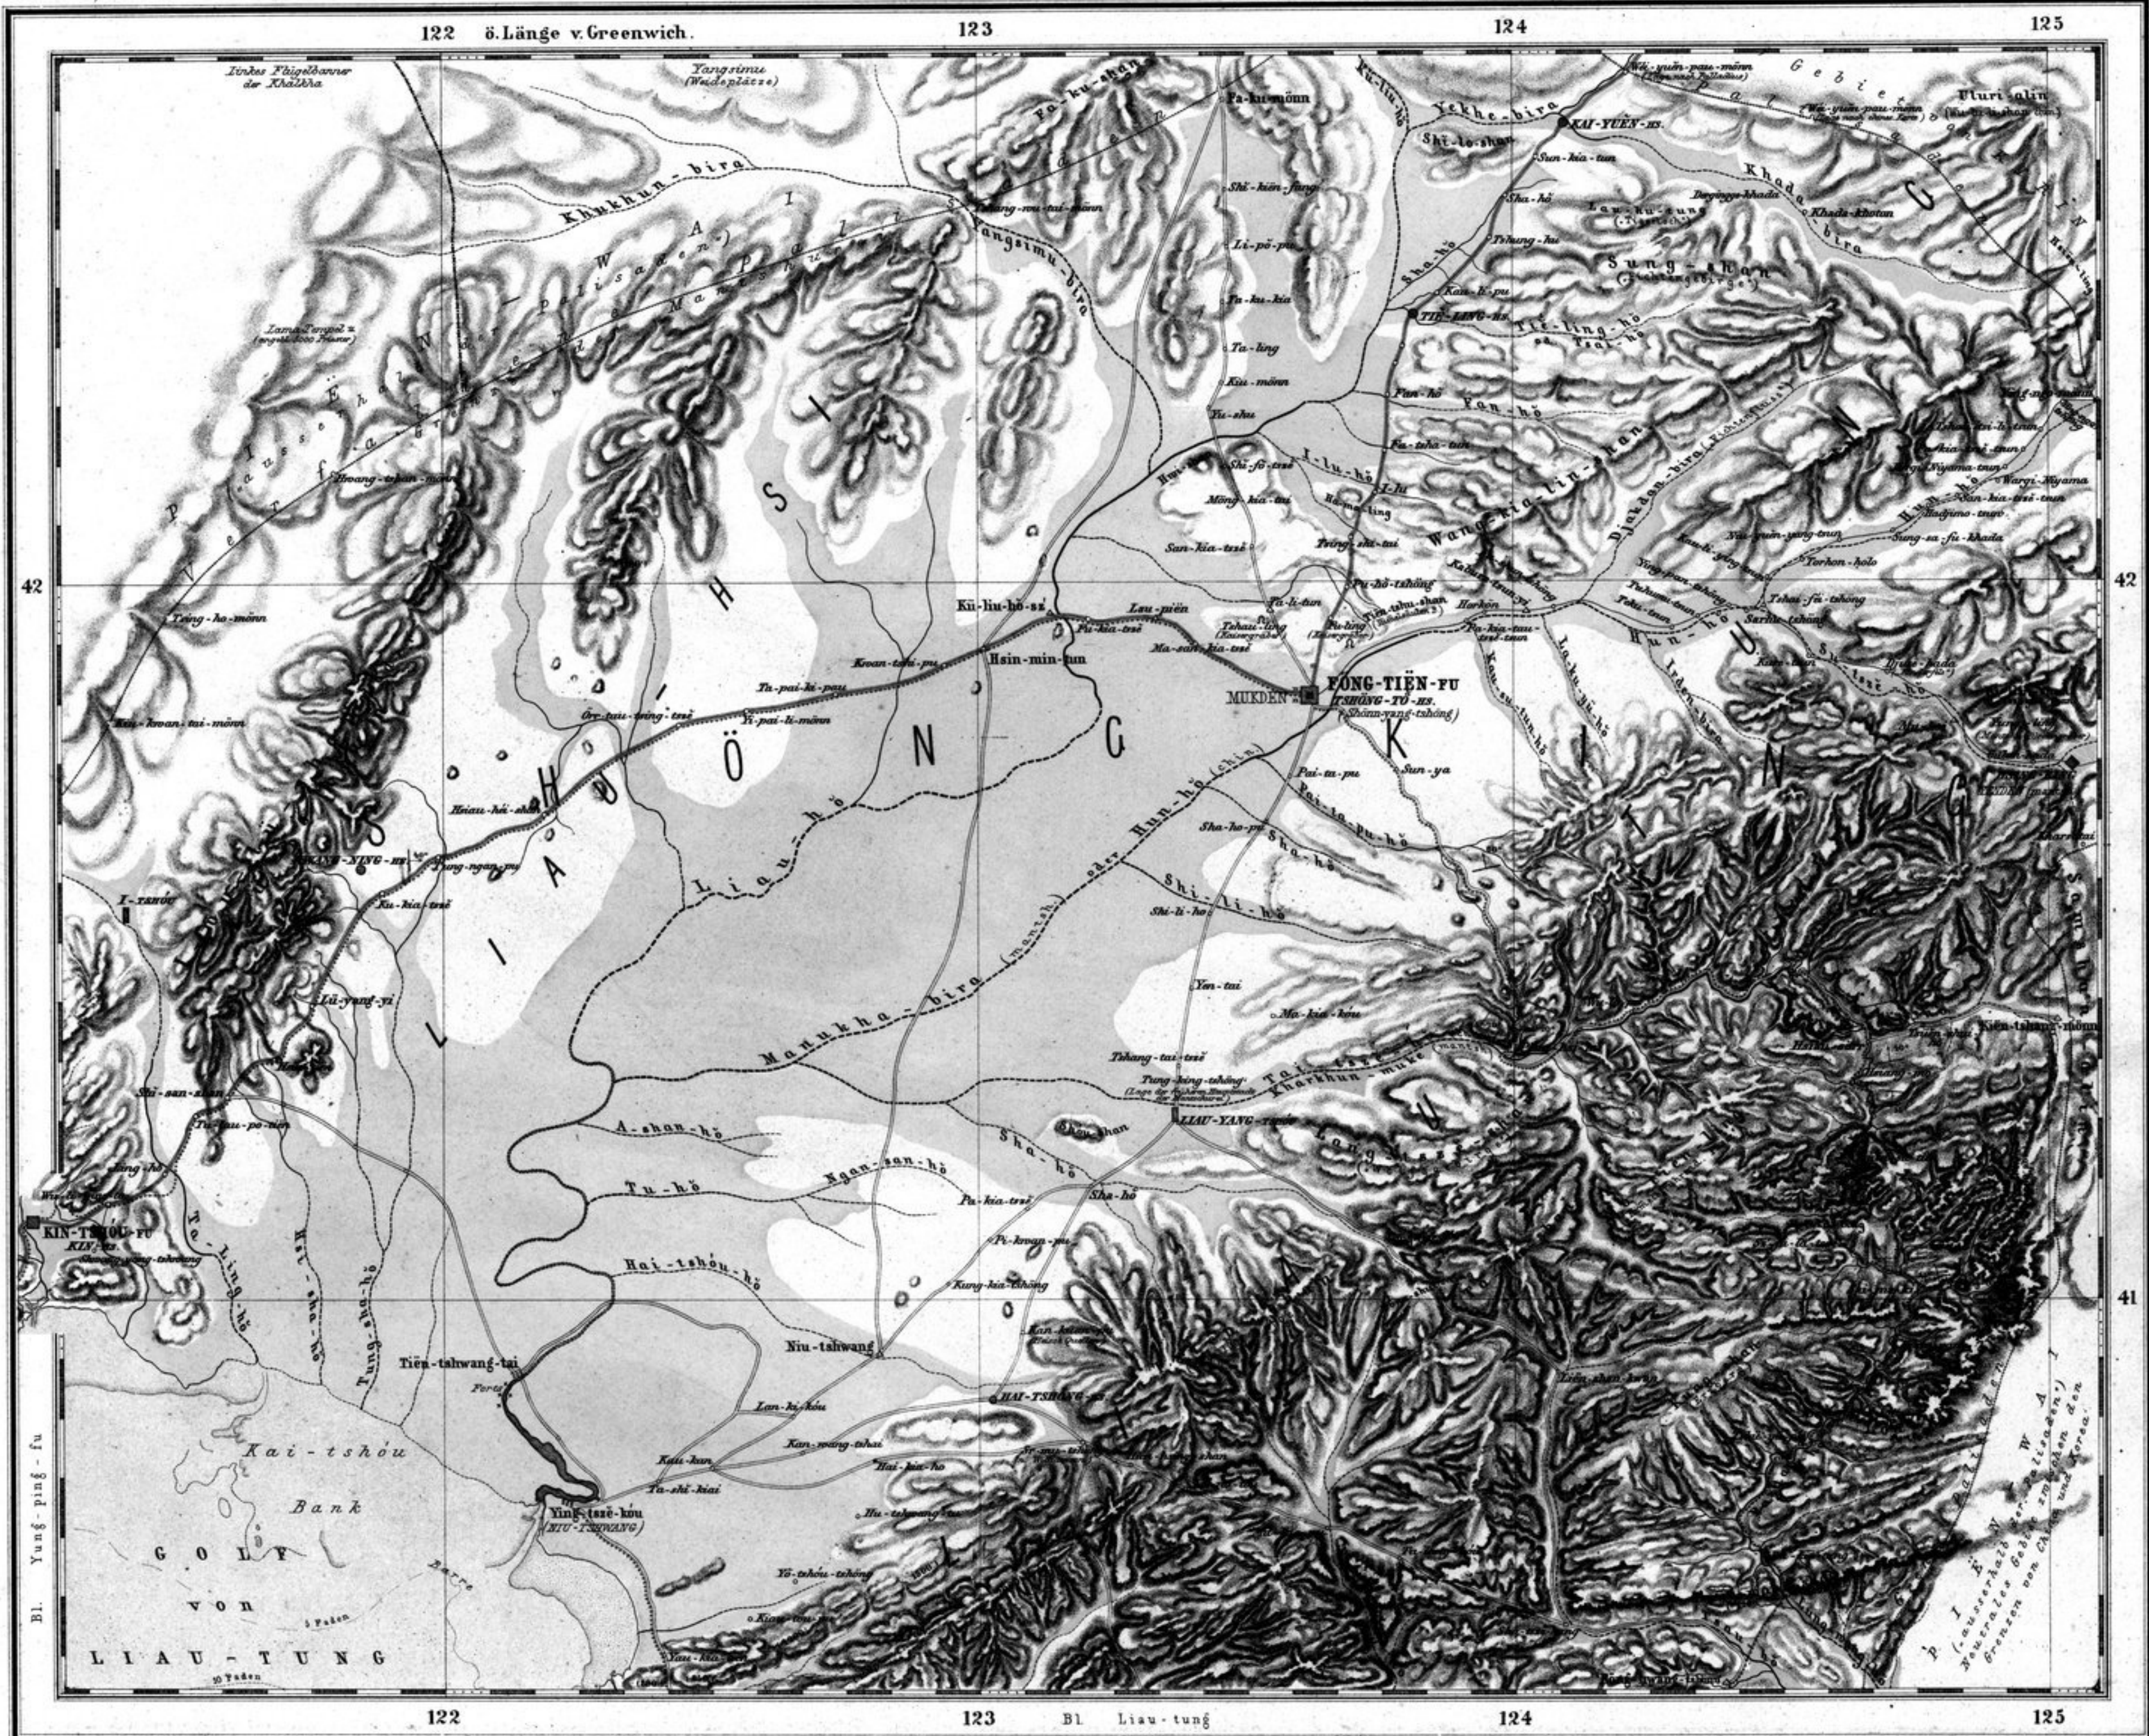

Blatt
MUKDEN

s. Bd. II SS 71, 88-114, 125-170, 378-379.

Maßstab 1 : 750,000

Kilometer

Geographische Meilen

v. Richthofen, China. Atlas.

Tafel 7.

Berlin, Dietrich Reimer 1885.

Lith. Anst. von Leopold Krasts in Berlin.