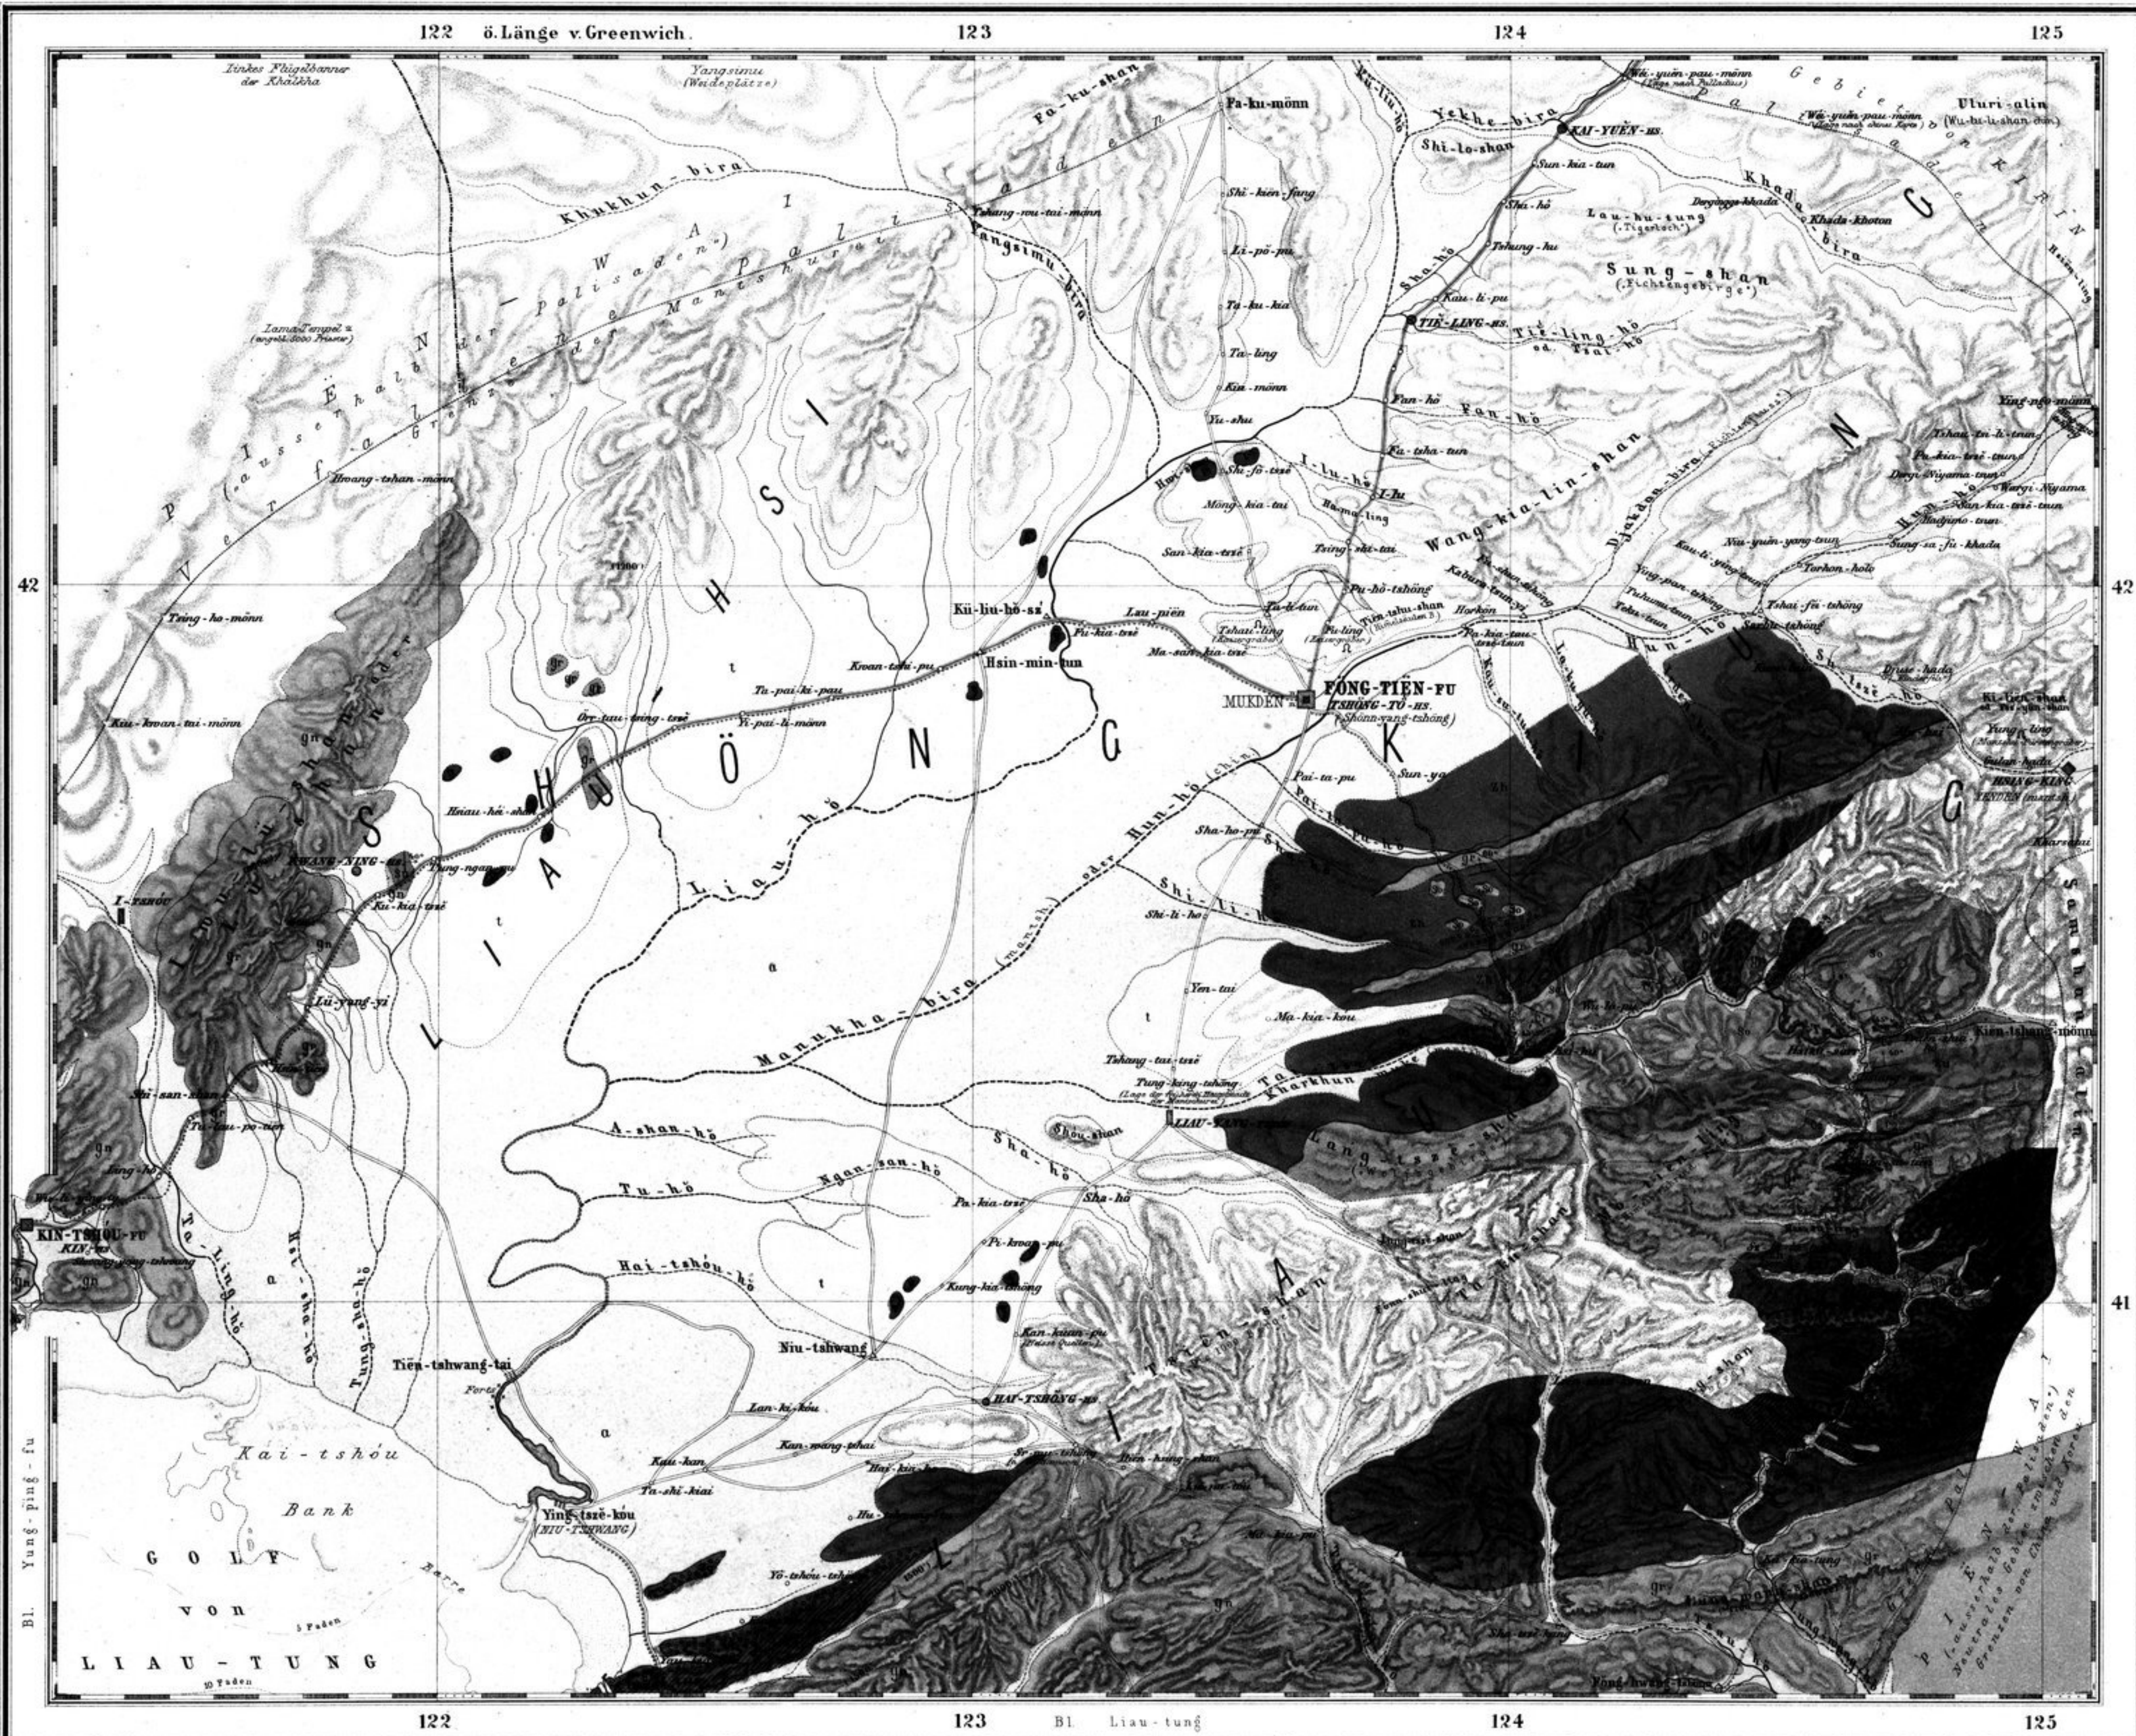

Blatt
MUKDEN

s. Bd. II SS 71, 88-114, 125-170, 378-379.

Maßstab 1 : 750,000

Kilometer

Geographische Meilen

v. Richthofen, China. Atlas.

Tafel 8.