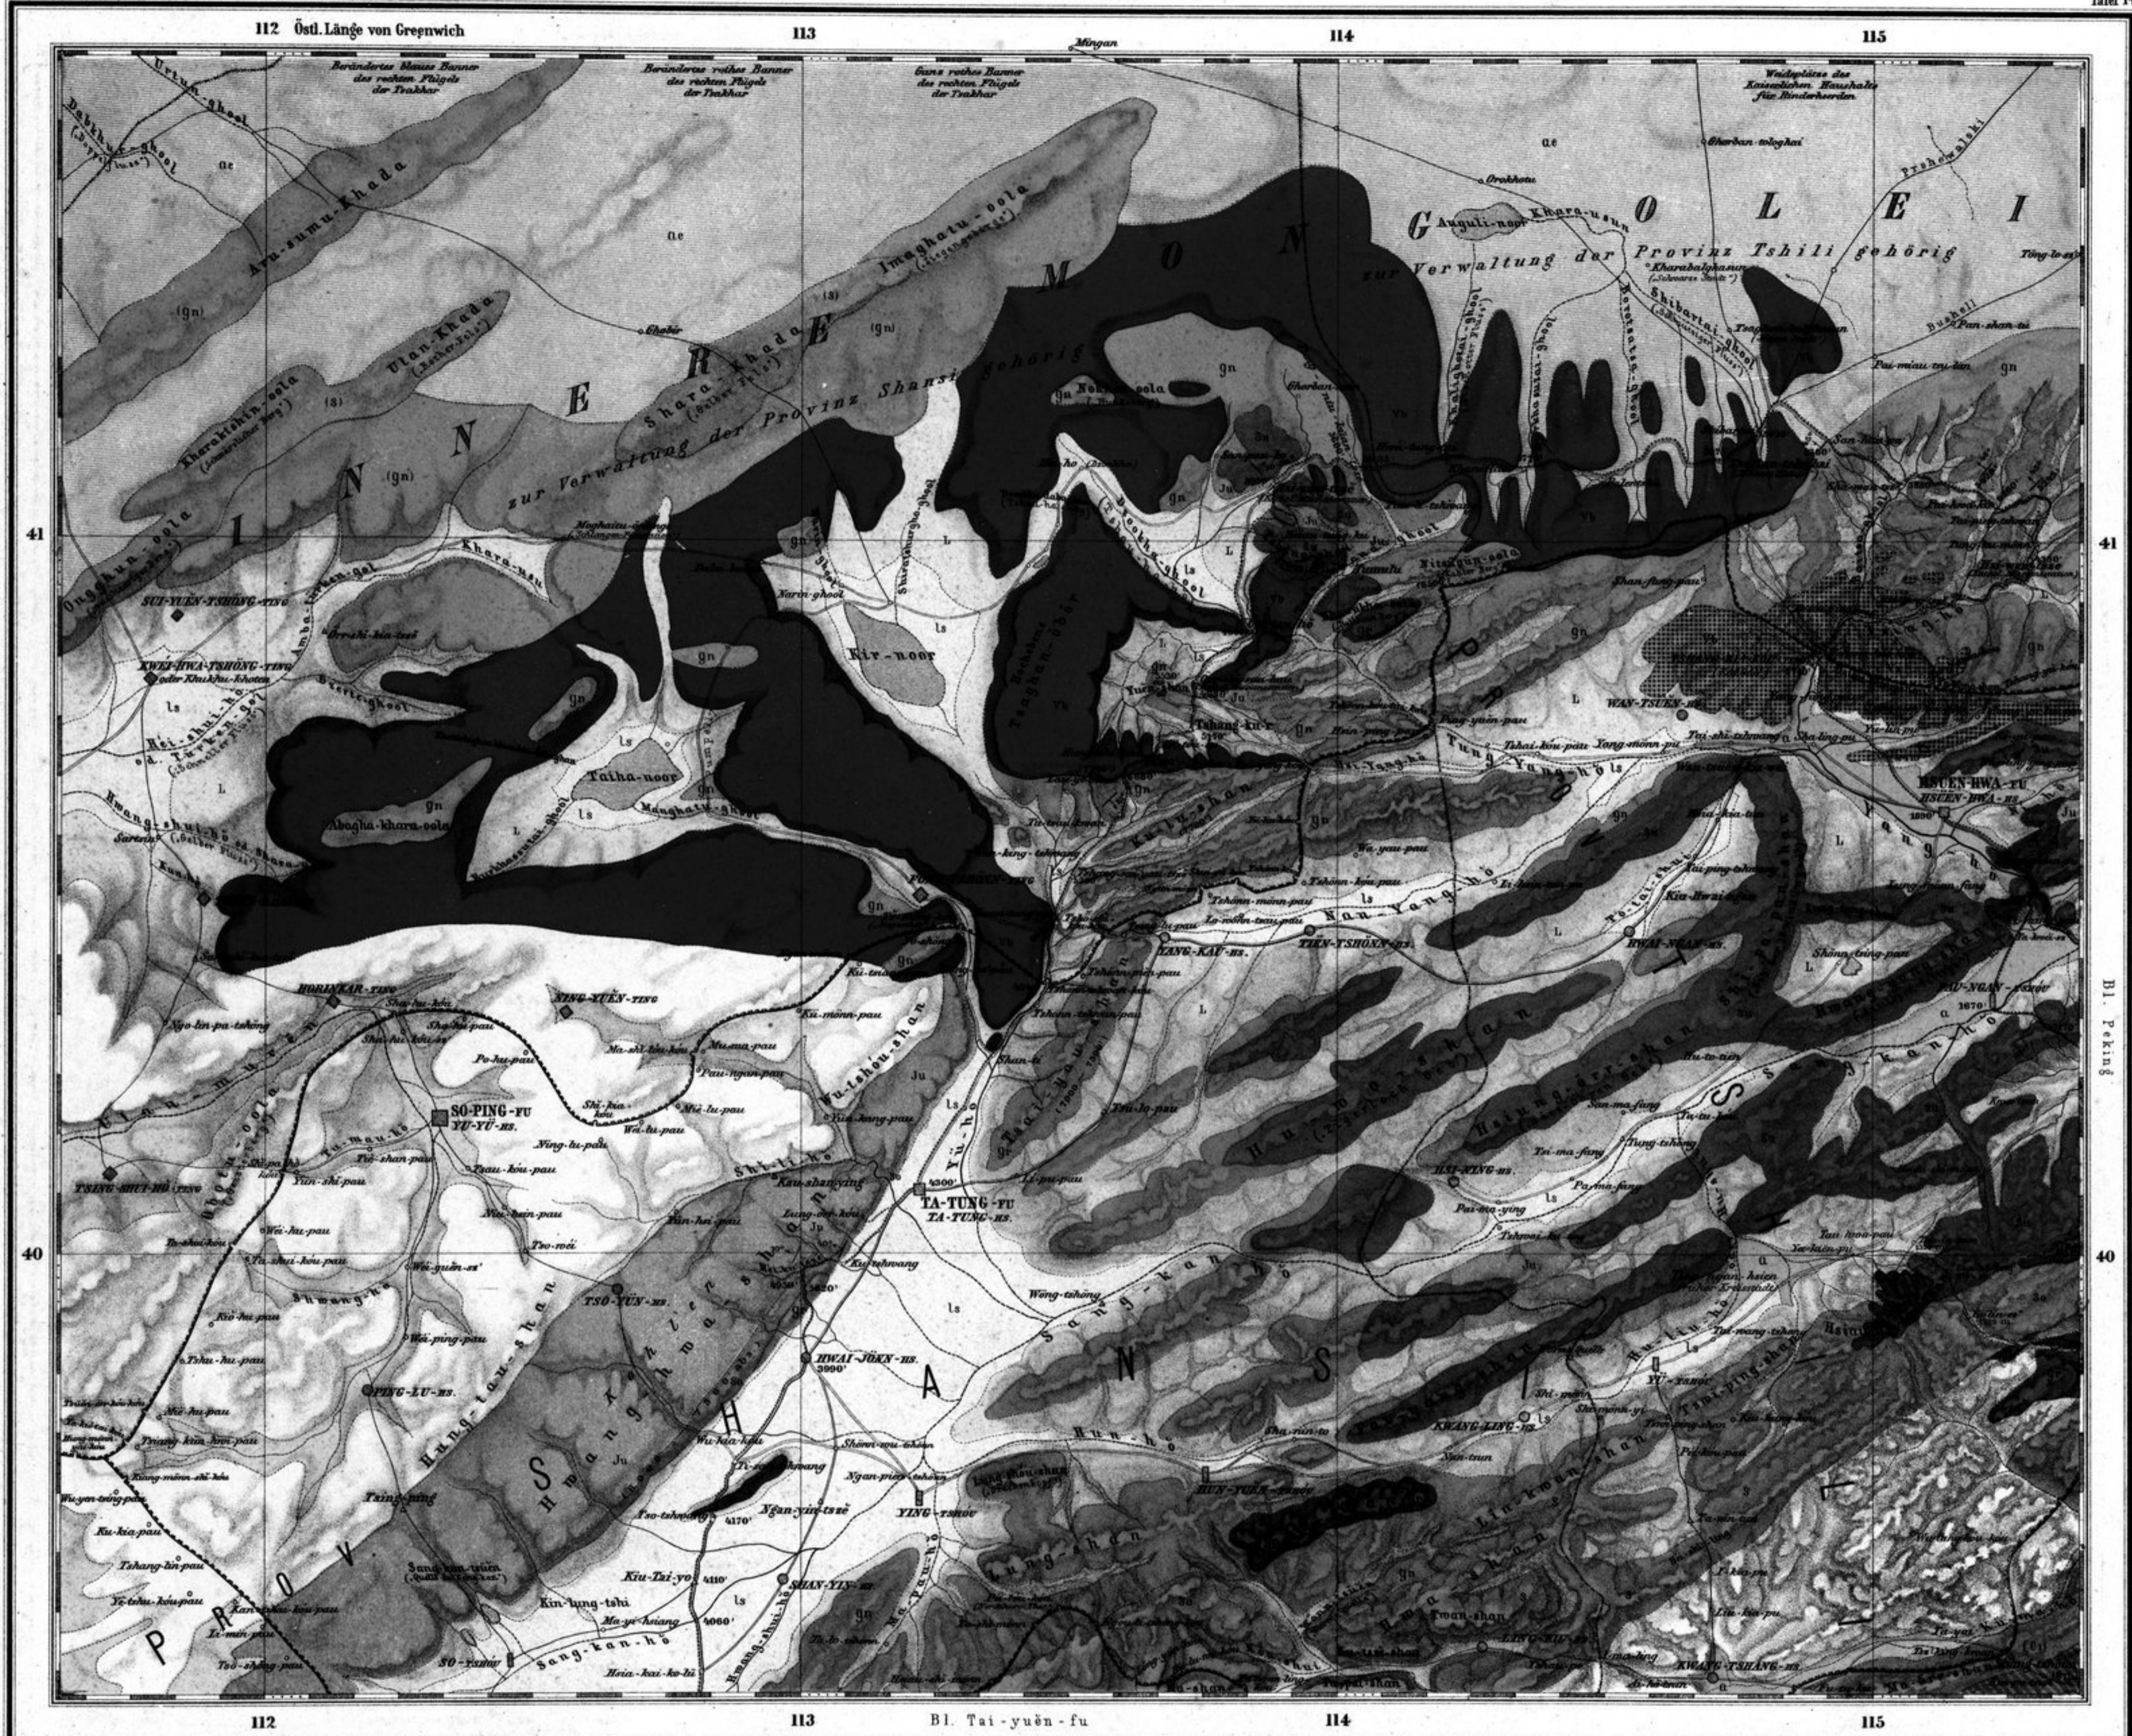

Blatt
TA-TUNG-FU
(s. Bd. II. S. 344-362, 373-398.)

v. Richthofen, China. Atlas.

Maßstab 1: 750,000

Tafel 14.

Situationszeichnung nach den Originalen des Verfassers und andern Quellen von Richard Kiepert 88%. Schrift und Gebirge von Verfass.