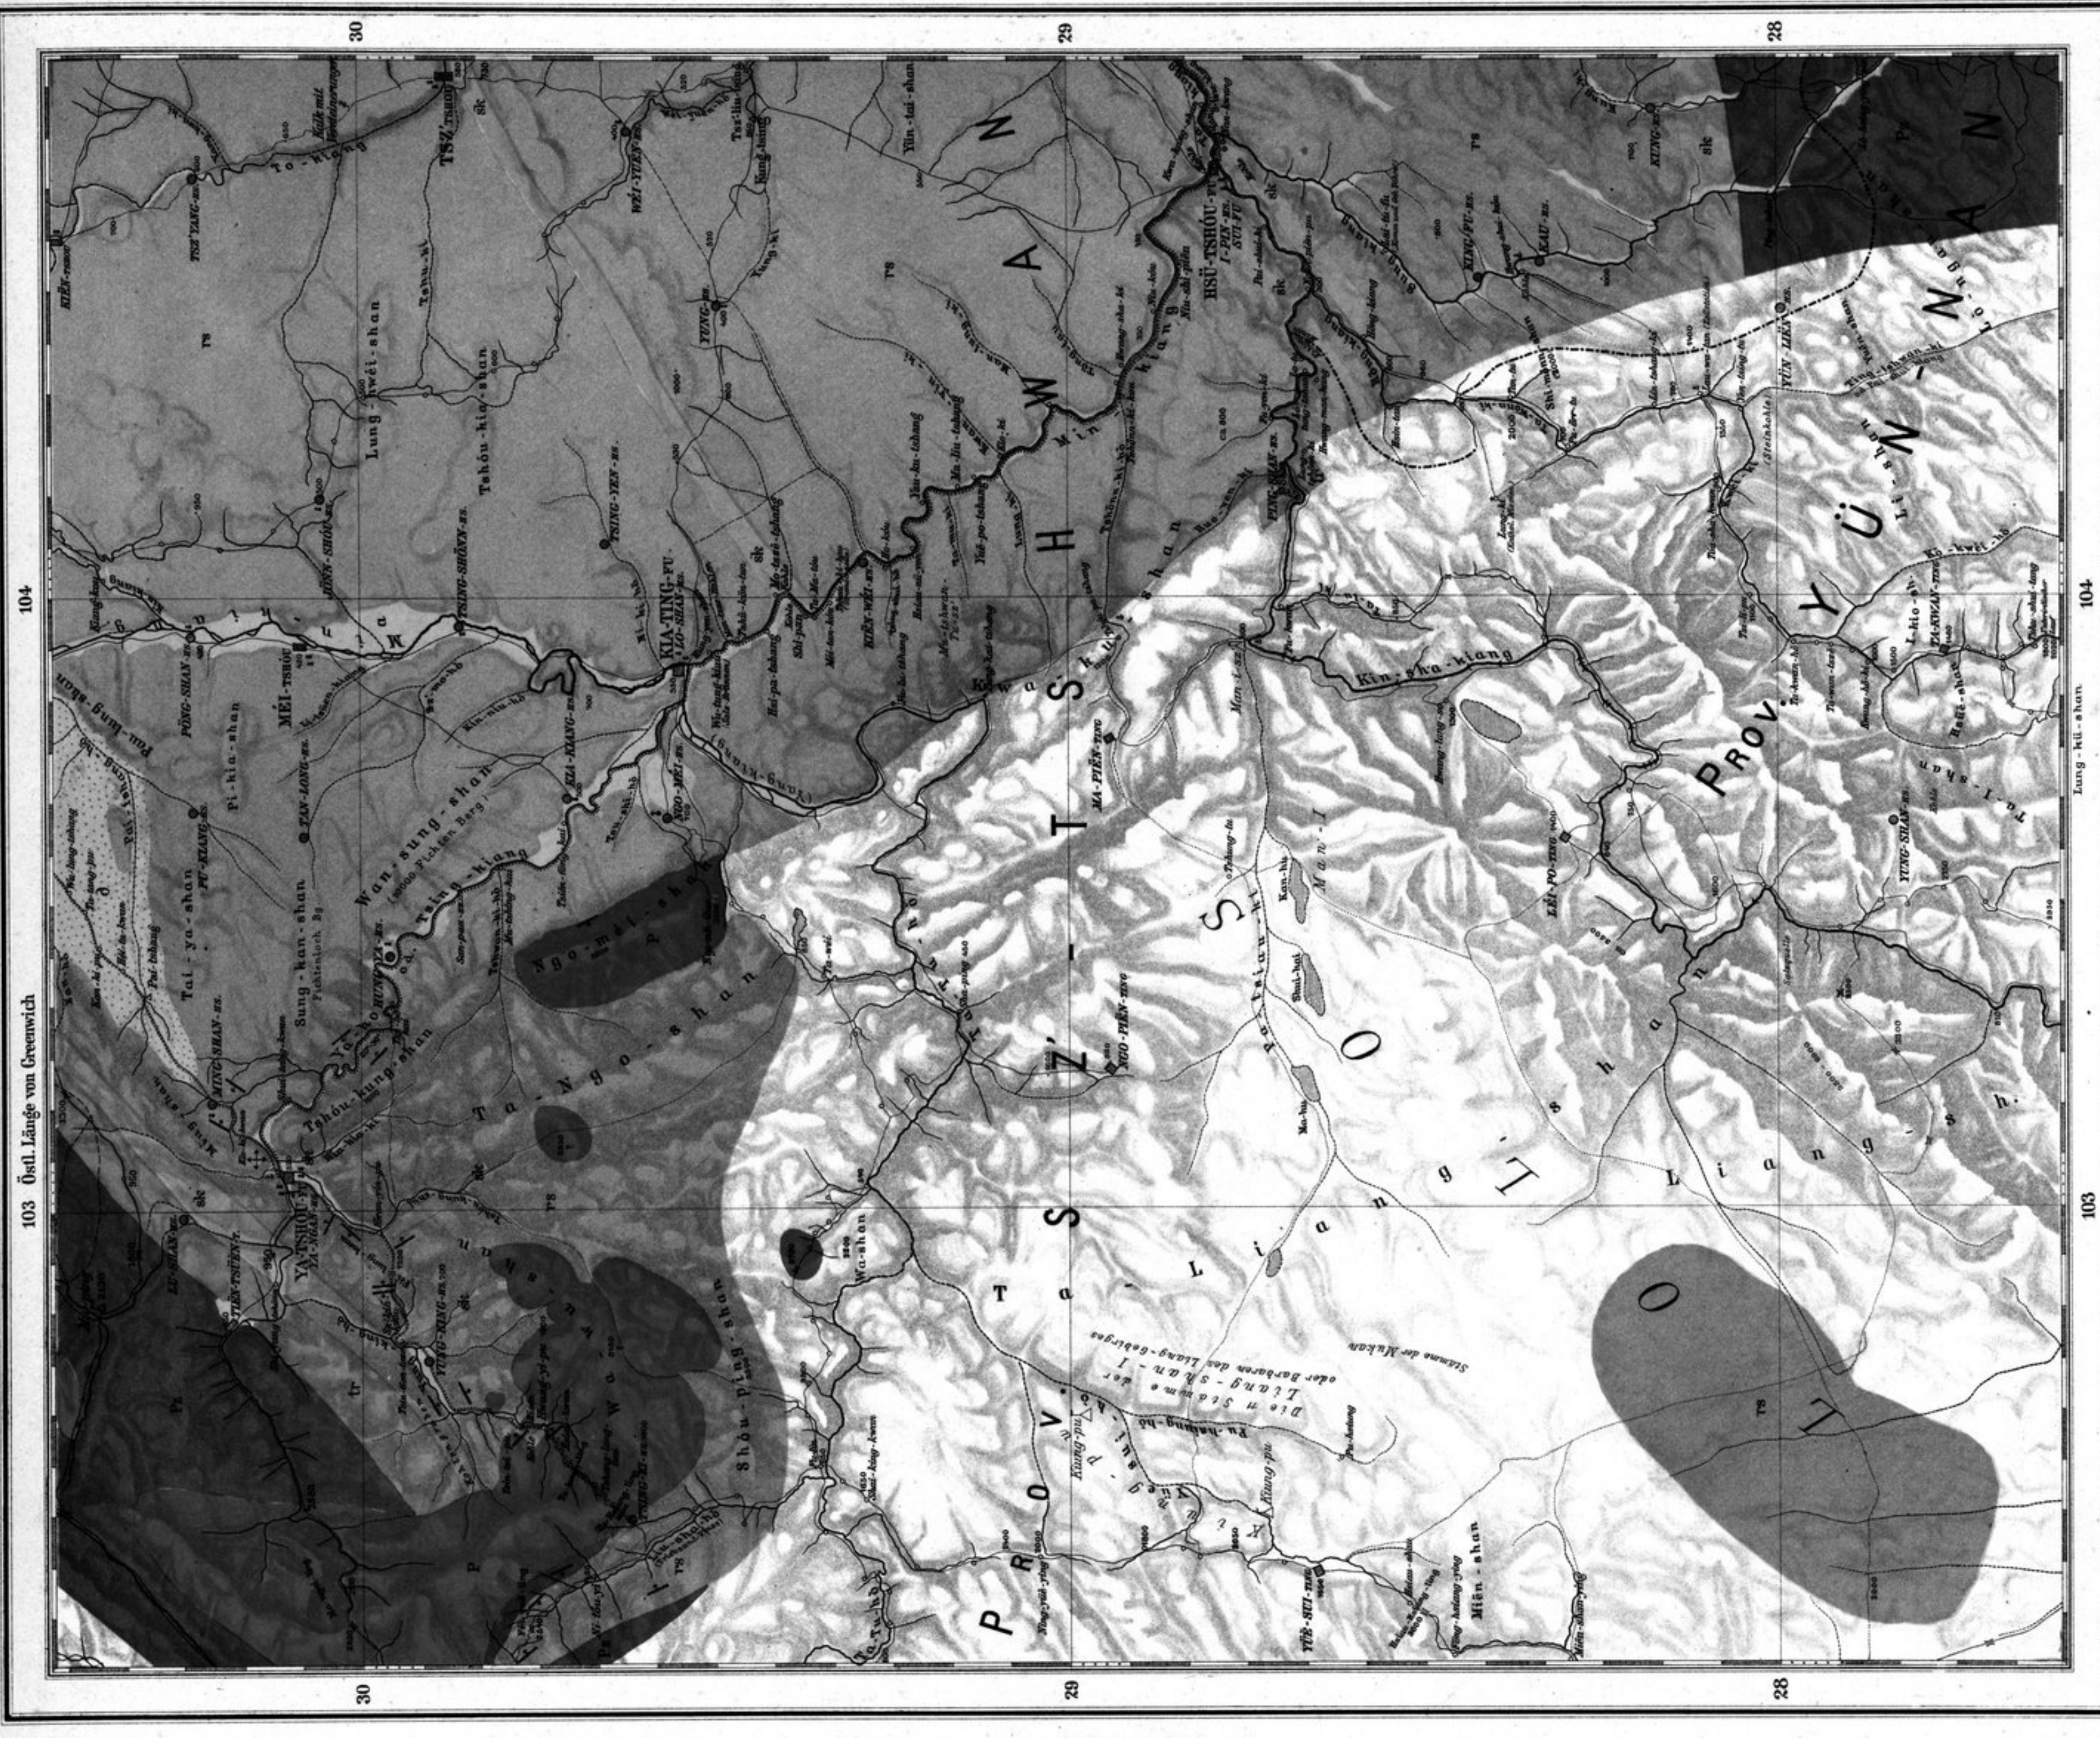

# KIA-TING-FU

Maßstab 1:750 000  
103 Östl. Länge von Greenwich  
Geographische Meilen  
104  
103  
104

Geographisches Institut auf Grundlage d. nachgelassenen Aufzeichnungen d. Verfassers u. neuerer Quellen v. F. Trause u. M. Groll. DIETRICH REIMER (ERNST VOHSEN) BERLIN 1911. Druck von Dietrich Reimer (Ernst Vohsen) Berlin, Wilhelmstr. 29