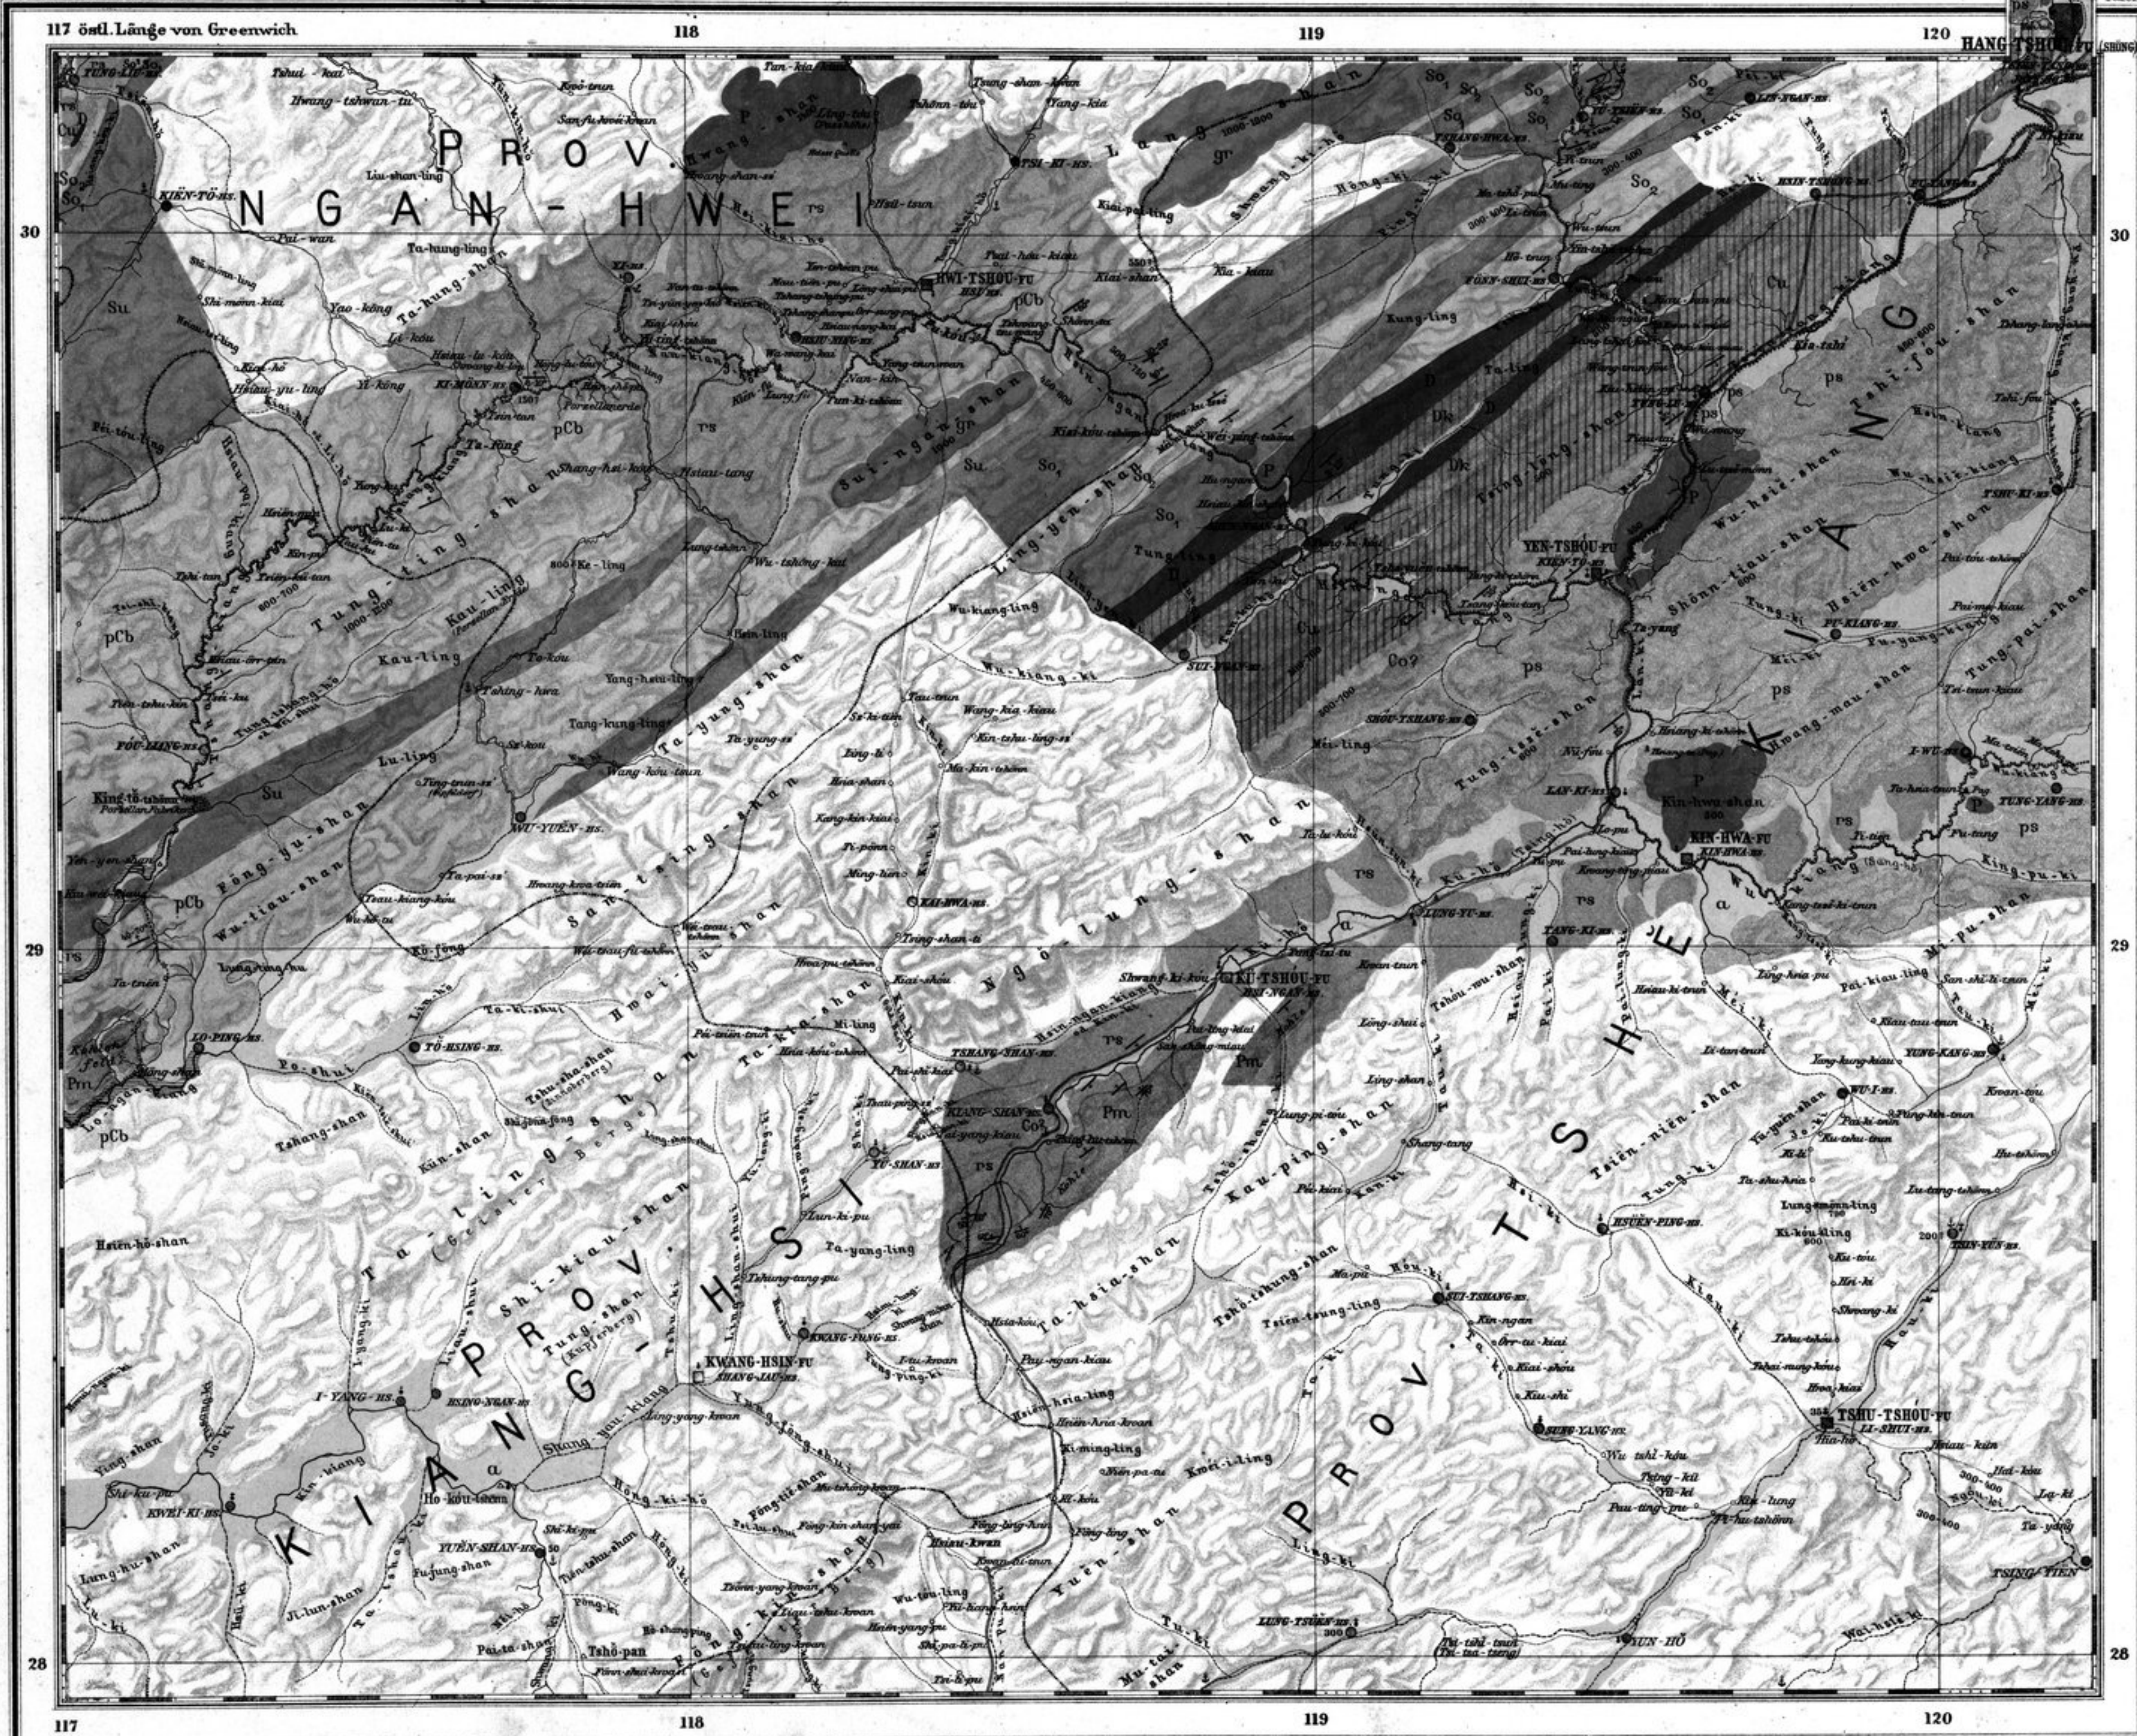

Blatt
TSIEN-TANG-KIANG

Maßstab 1:750 000

Kilometer

Geographische Meilen

v. Richthofen, China. Atlas.

Tafel 48.

Geologisches Kolorit auf Grundlage d. nachfolgenden Aufzeichnungen d. Verfassers u. neuerer Quellen v. E. Tiessen u. M. Geil.

DIETRICH REIMER (ERNST VOHSEN) BERLIN 1911.