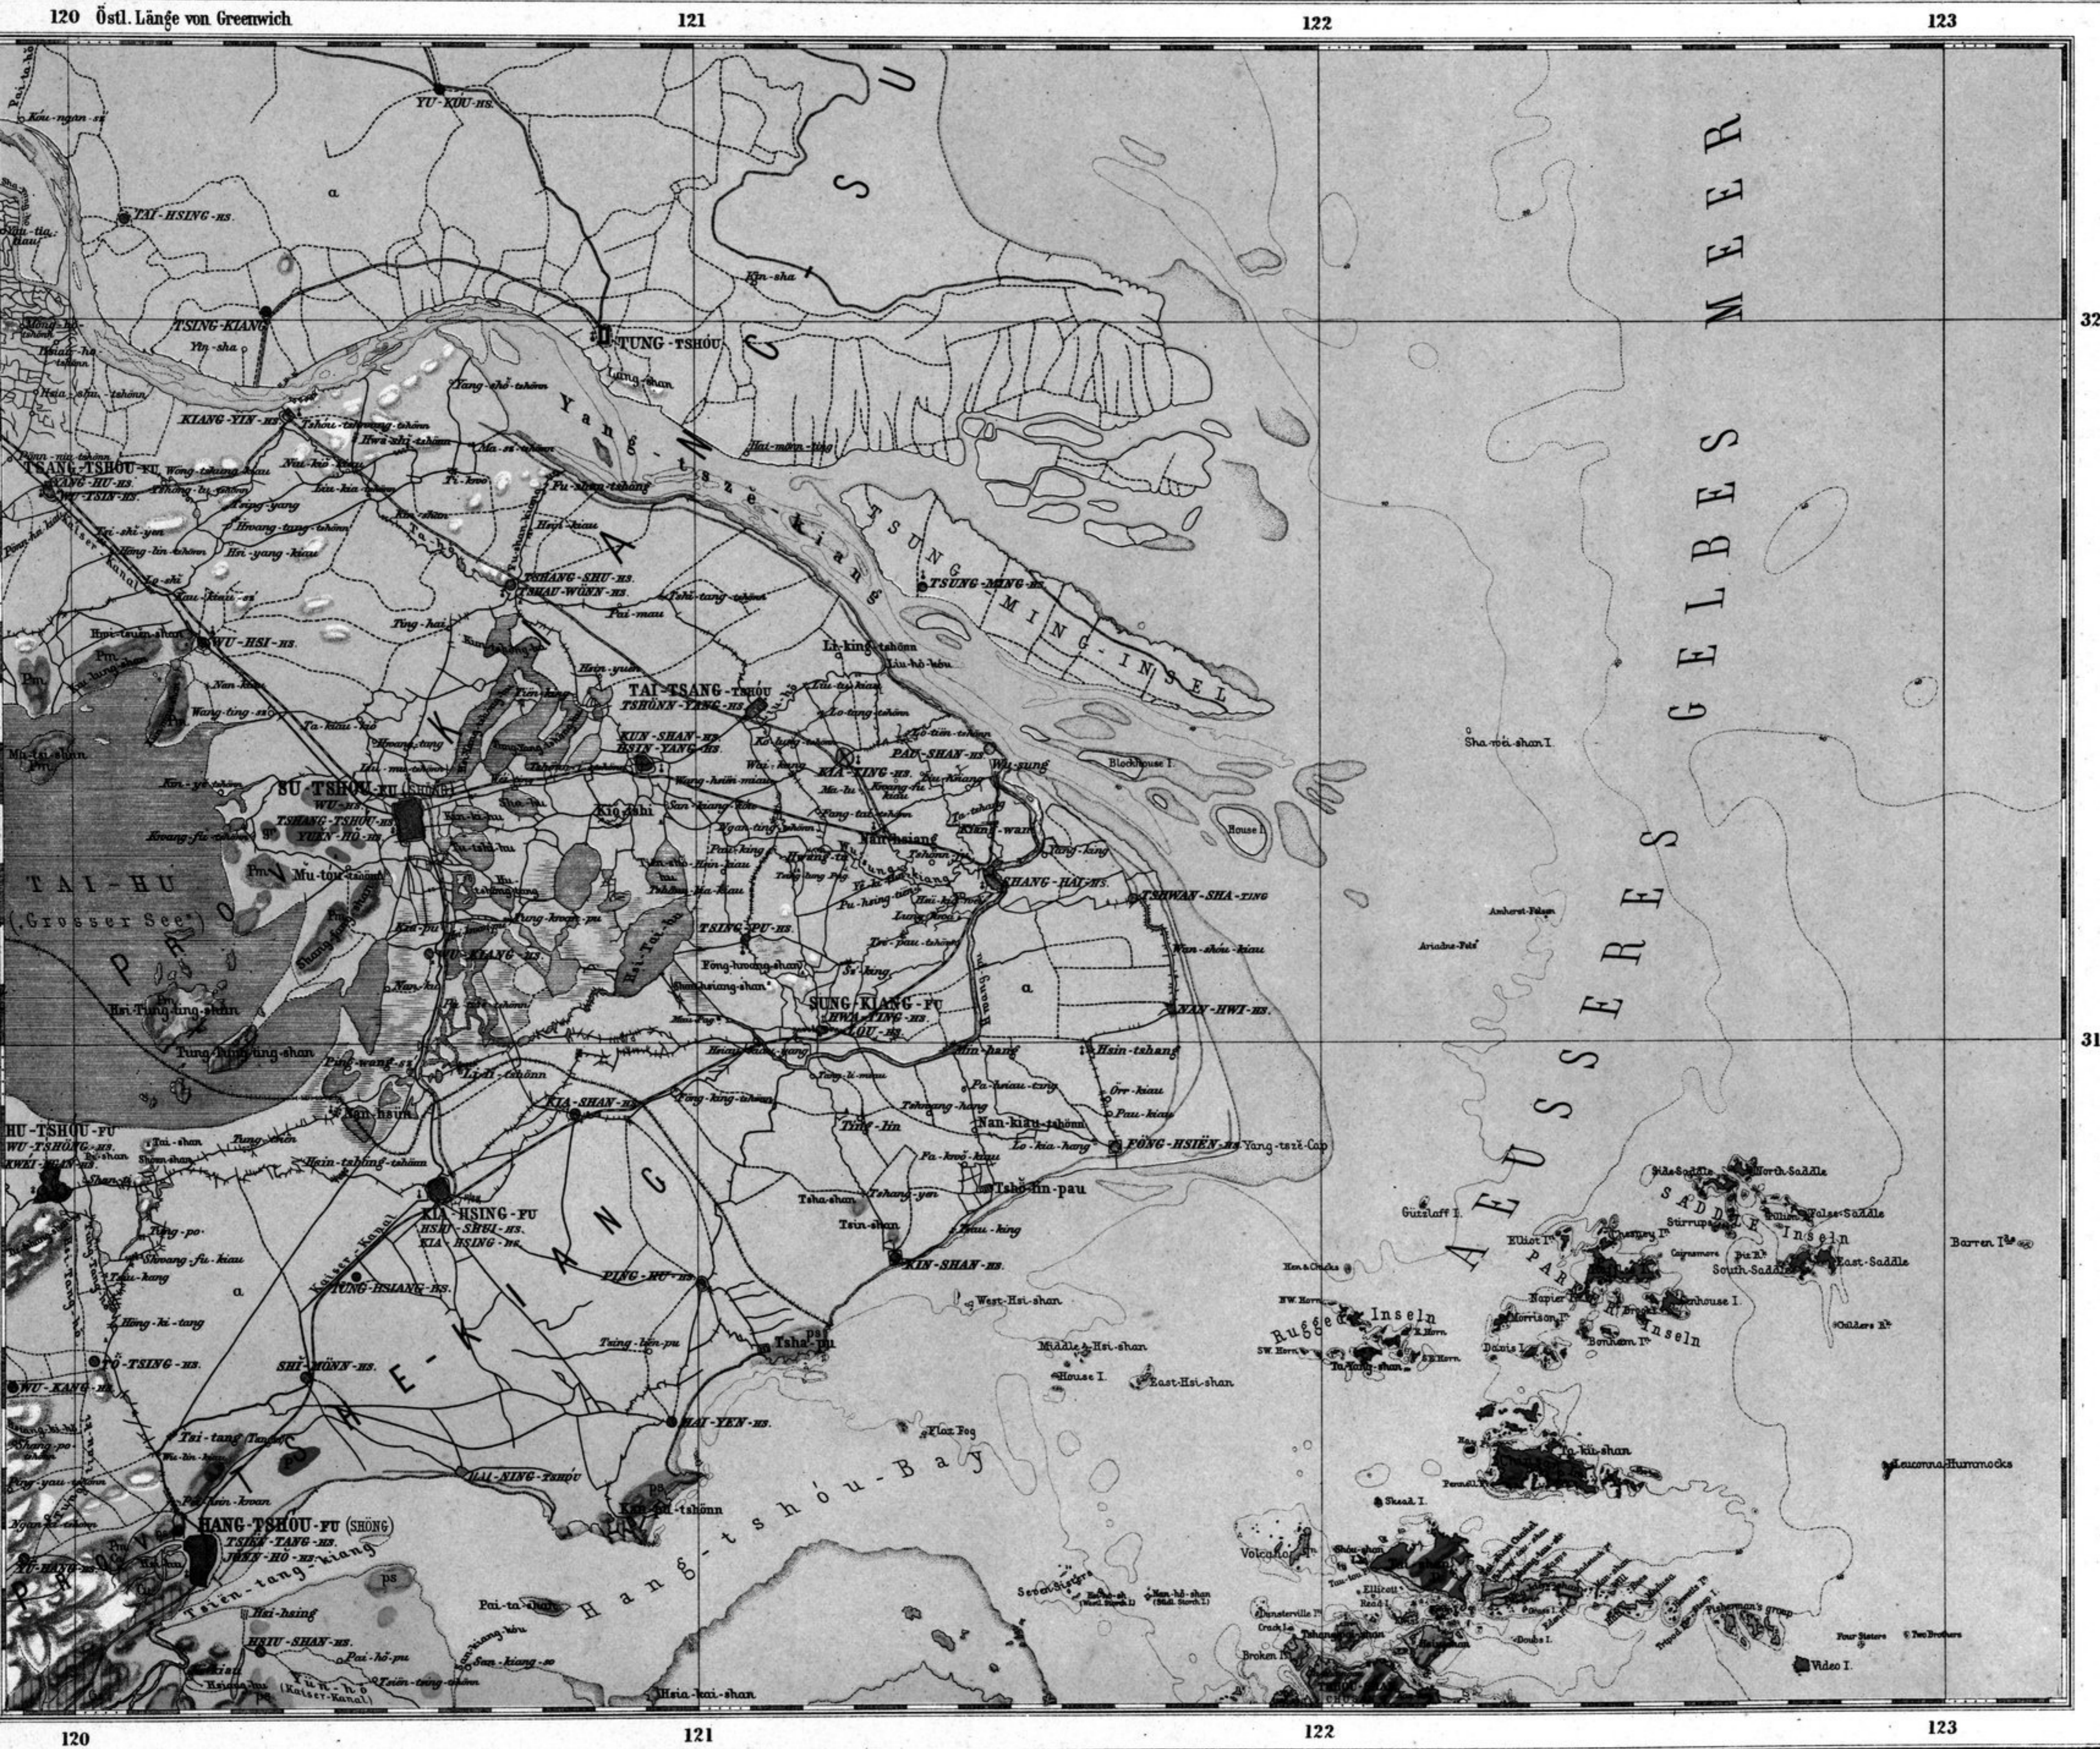

Blatt
SHANG-HAI

Maßstab 1:750 000

Geographische Meilen (60-2)

China. Atlas.

Tafel 52.

Das Kolort auf Grundlage d. nachgelassenen Aufzeichnungen d. Verfassers u. neuerer Quellen v. E. Tiessen u. M. Groll.

DIETRICH REIMER (ERNST VOHSEN) BERLIN 1911

Druck von Dietrich Reimer (Ernst Vohsen) Berlin, Wilhelmstr. 29