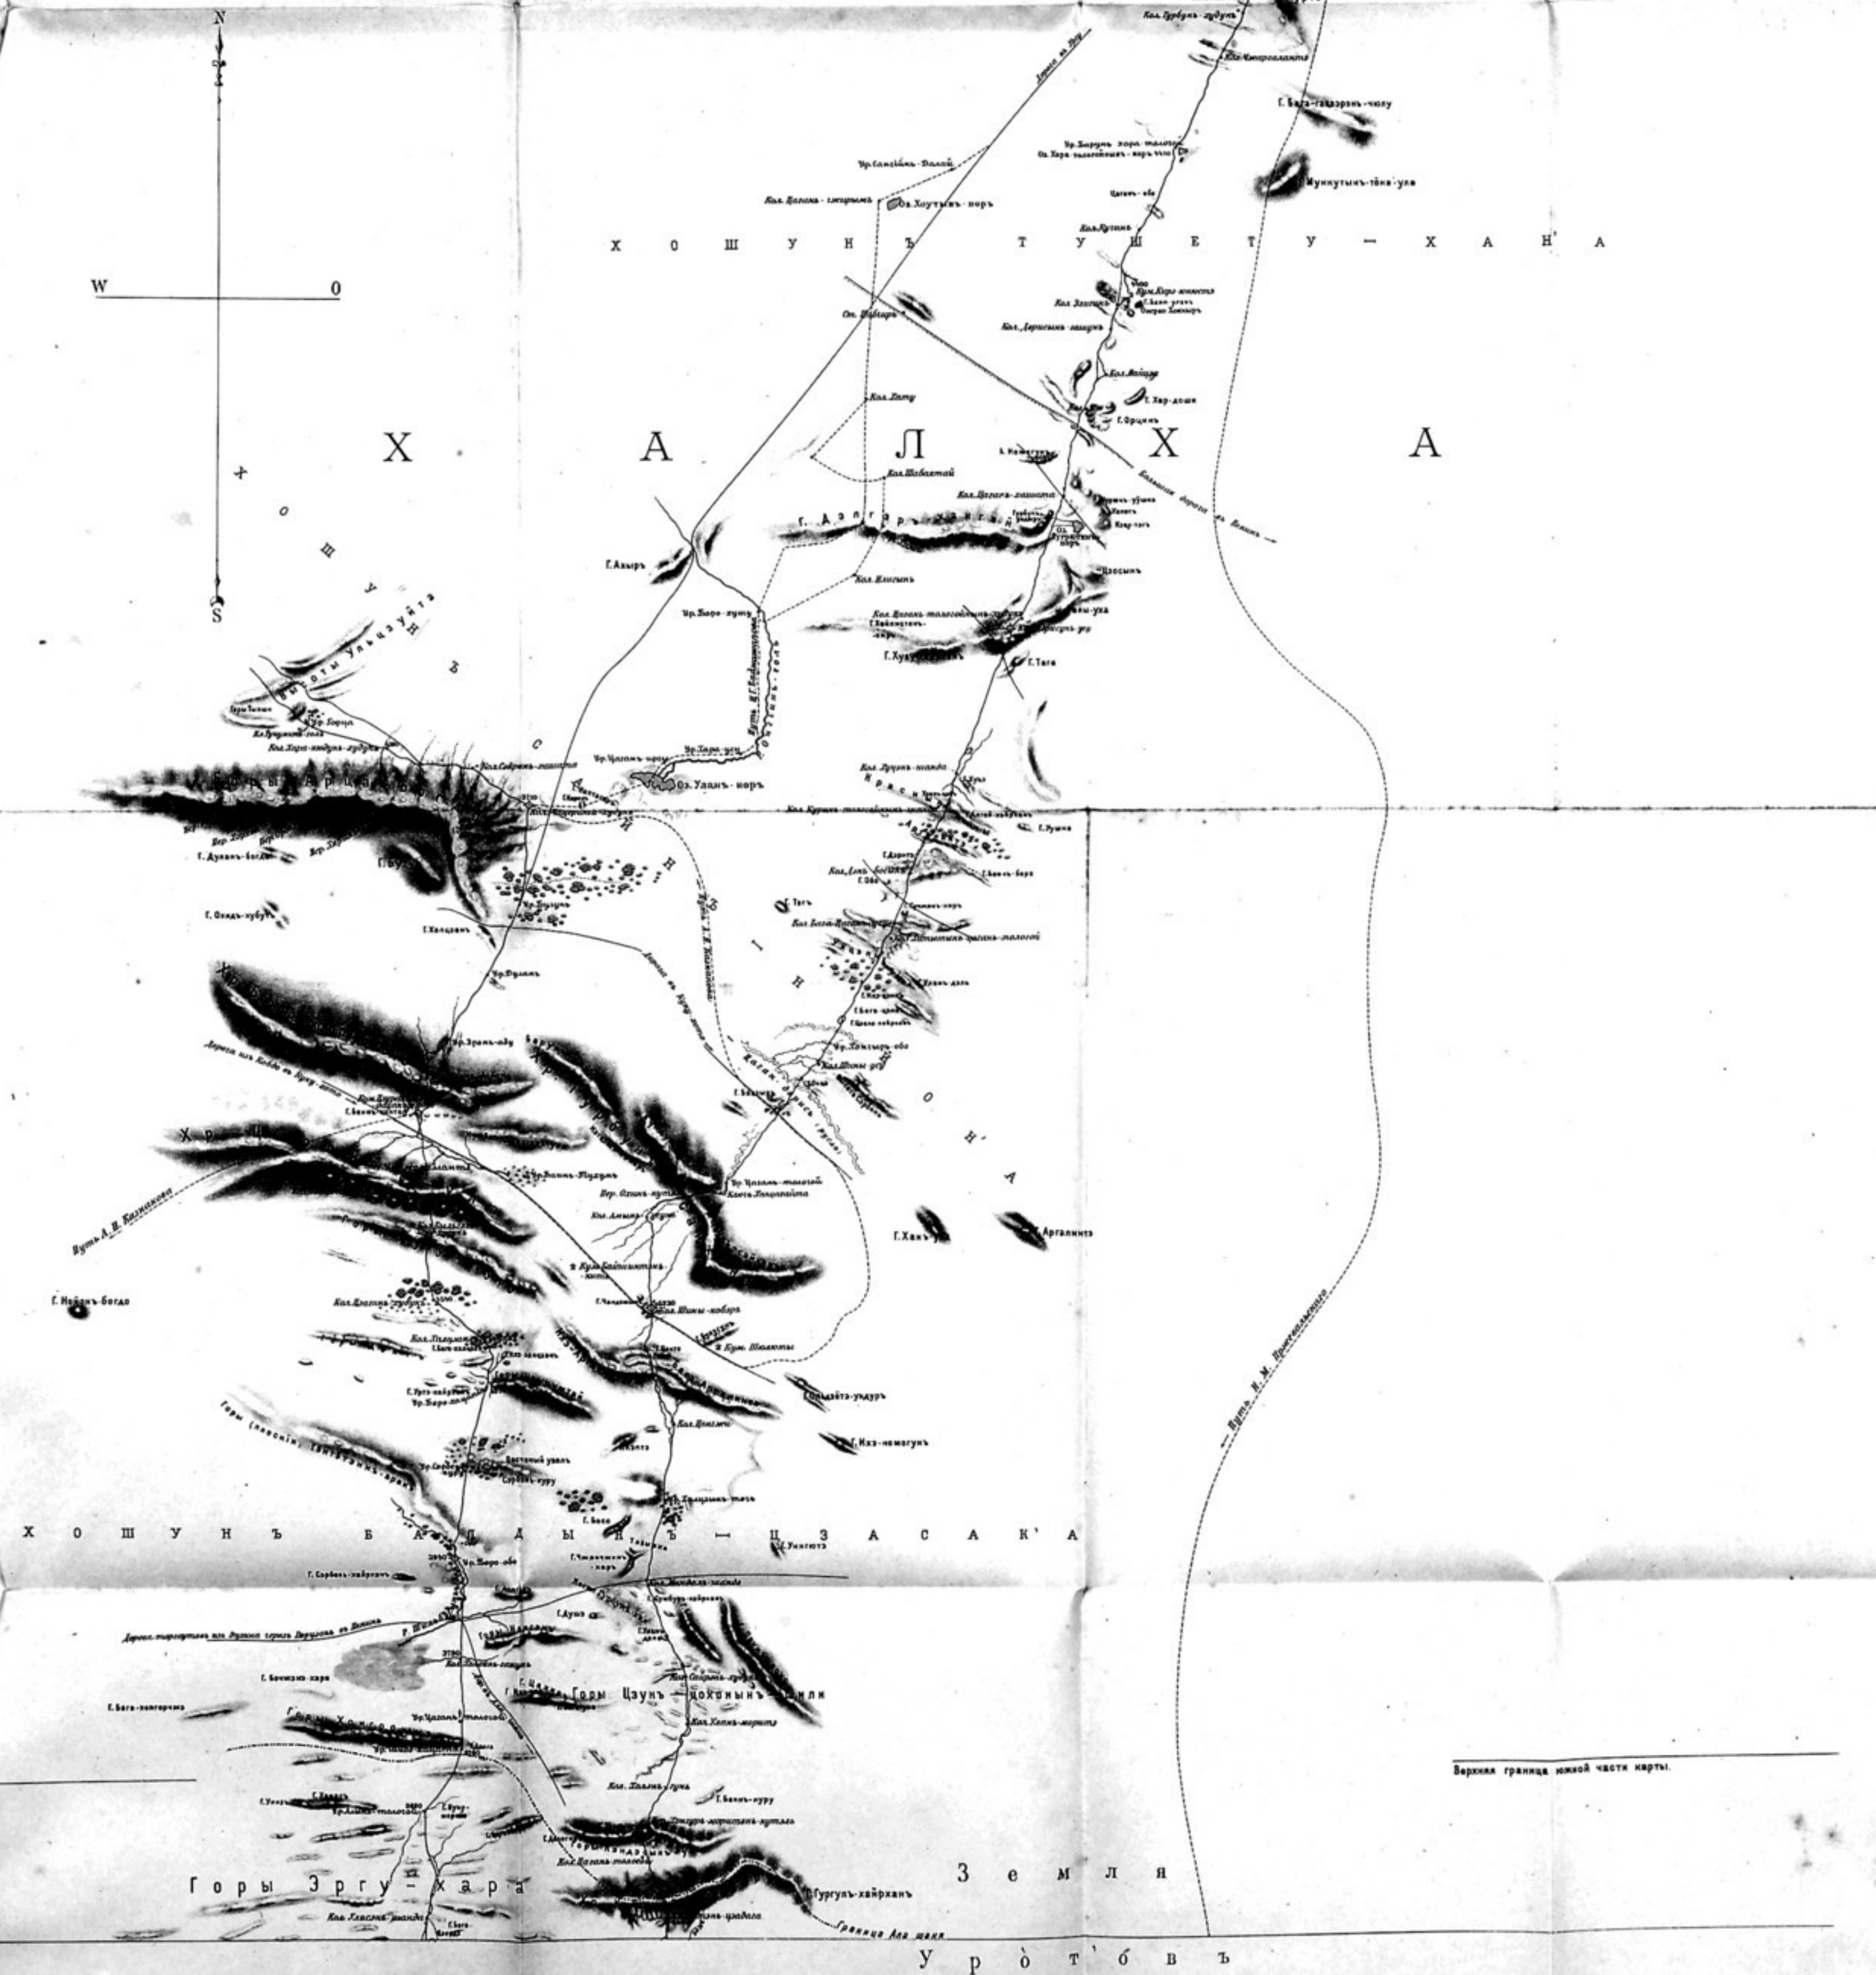

# ЦЕНТРАЛЬНАЯ ГОБИ

ПО СЪѢМКѢ П. К. КОЗЛОВА.

Ноябрь 1899 - Январь 1900

и Сентябрь - Ноябрь 1901 г.

Масштабъ 20 верстъ въ дюймѣ (1:400,000)

Версть 20 0 20 40 60 80 100 версты

Высоты въ футахъ.

◆ Астрономическіе пункты.

Верхняя граница южной части карты.

Горы Эргу-Хара  
Земля  
Ур-об-в-ь