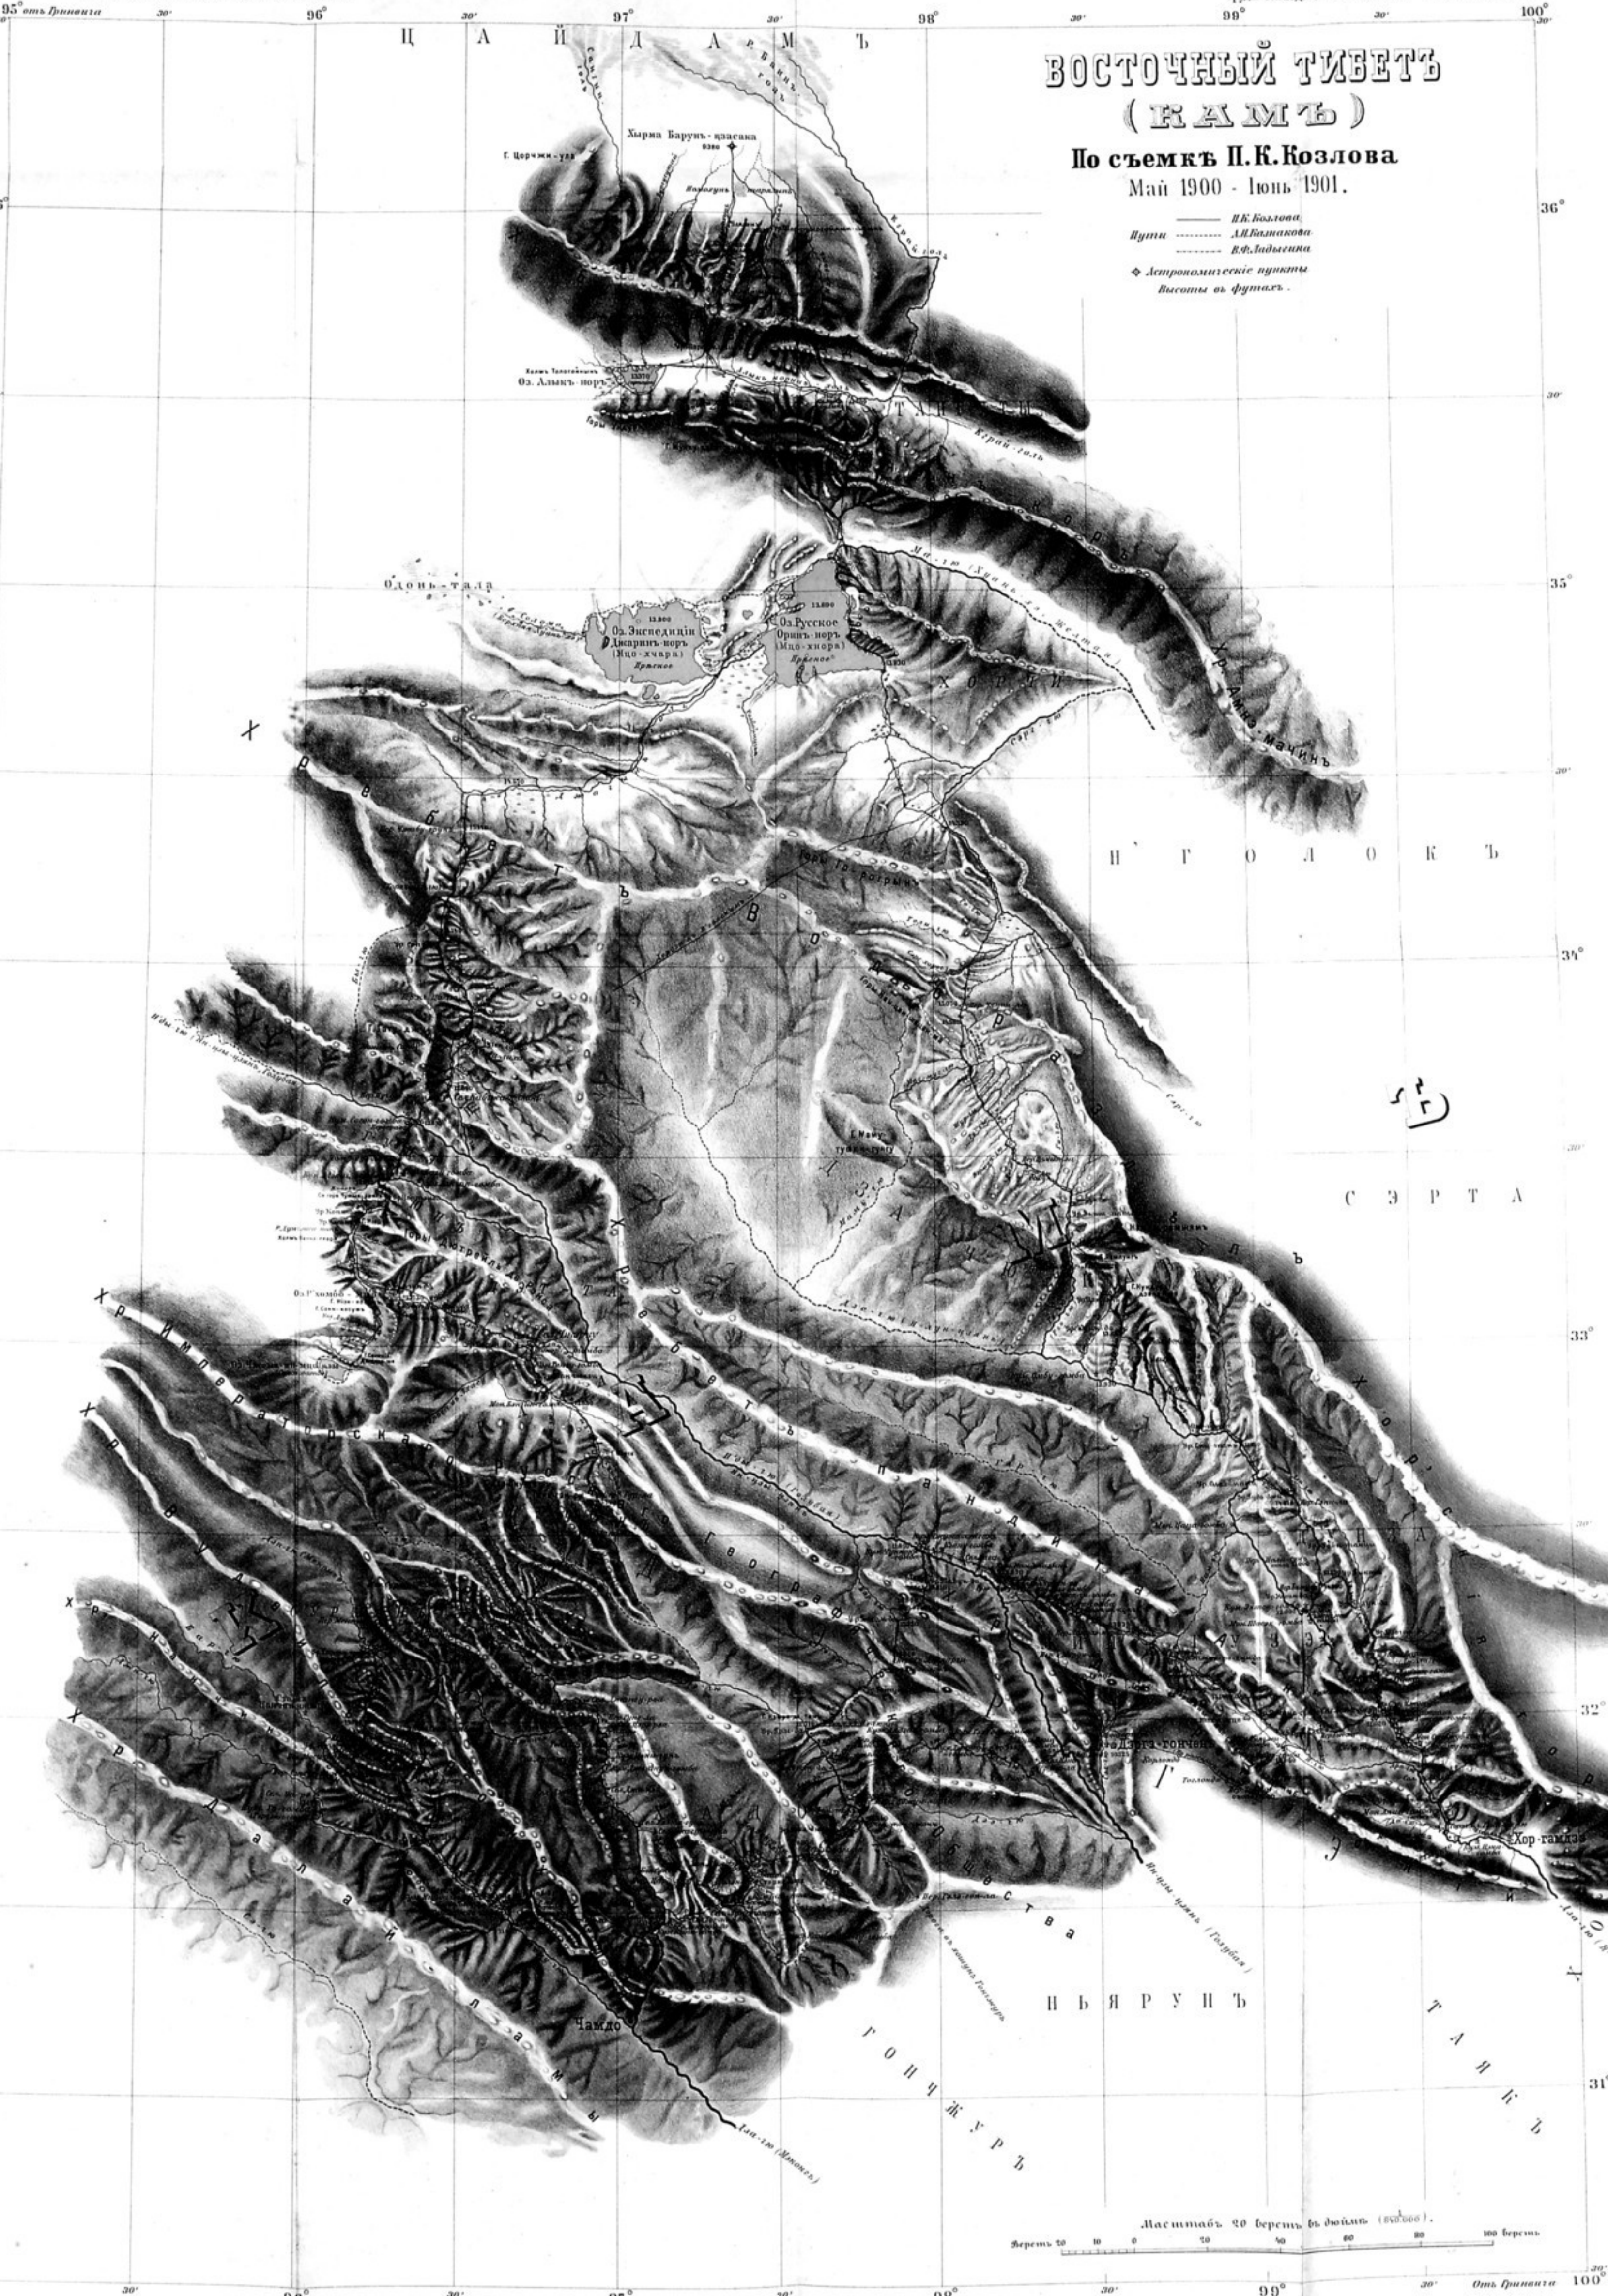

95° отъ Гринвича

ВОСТОЧНЫЙ ТИБЕТЪ (КАМЪ)

По съемкѣ П.К.Козлова
Май 1900 - Июнь 1901.

— П.К.Козлова
 - - - - - А.М.Баланова
 В.Ф.Водыгина
 ◆ Астрономическіе пункты
 Высоты въ футахъ.

Масштабъ 20 верстъ въ дюймѣ (1:200000).
 Верстъ 20 10 0 10 20 30 40 50 60 70 80 90 100 верстъ