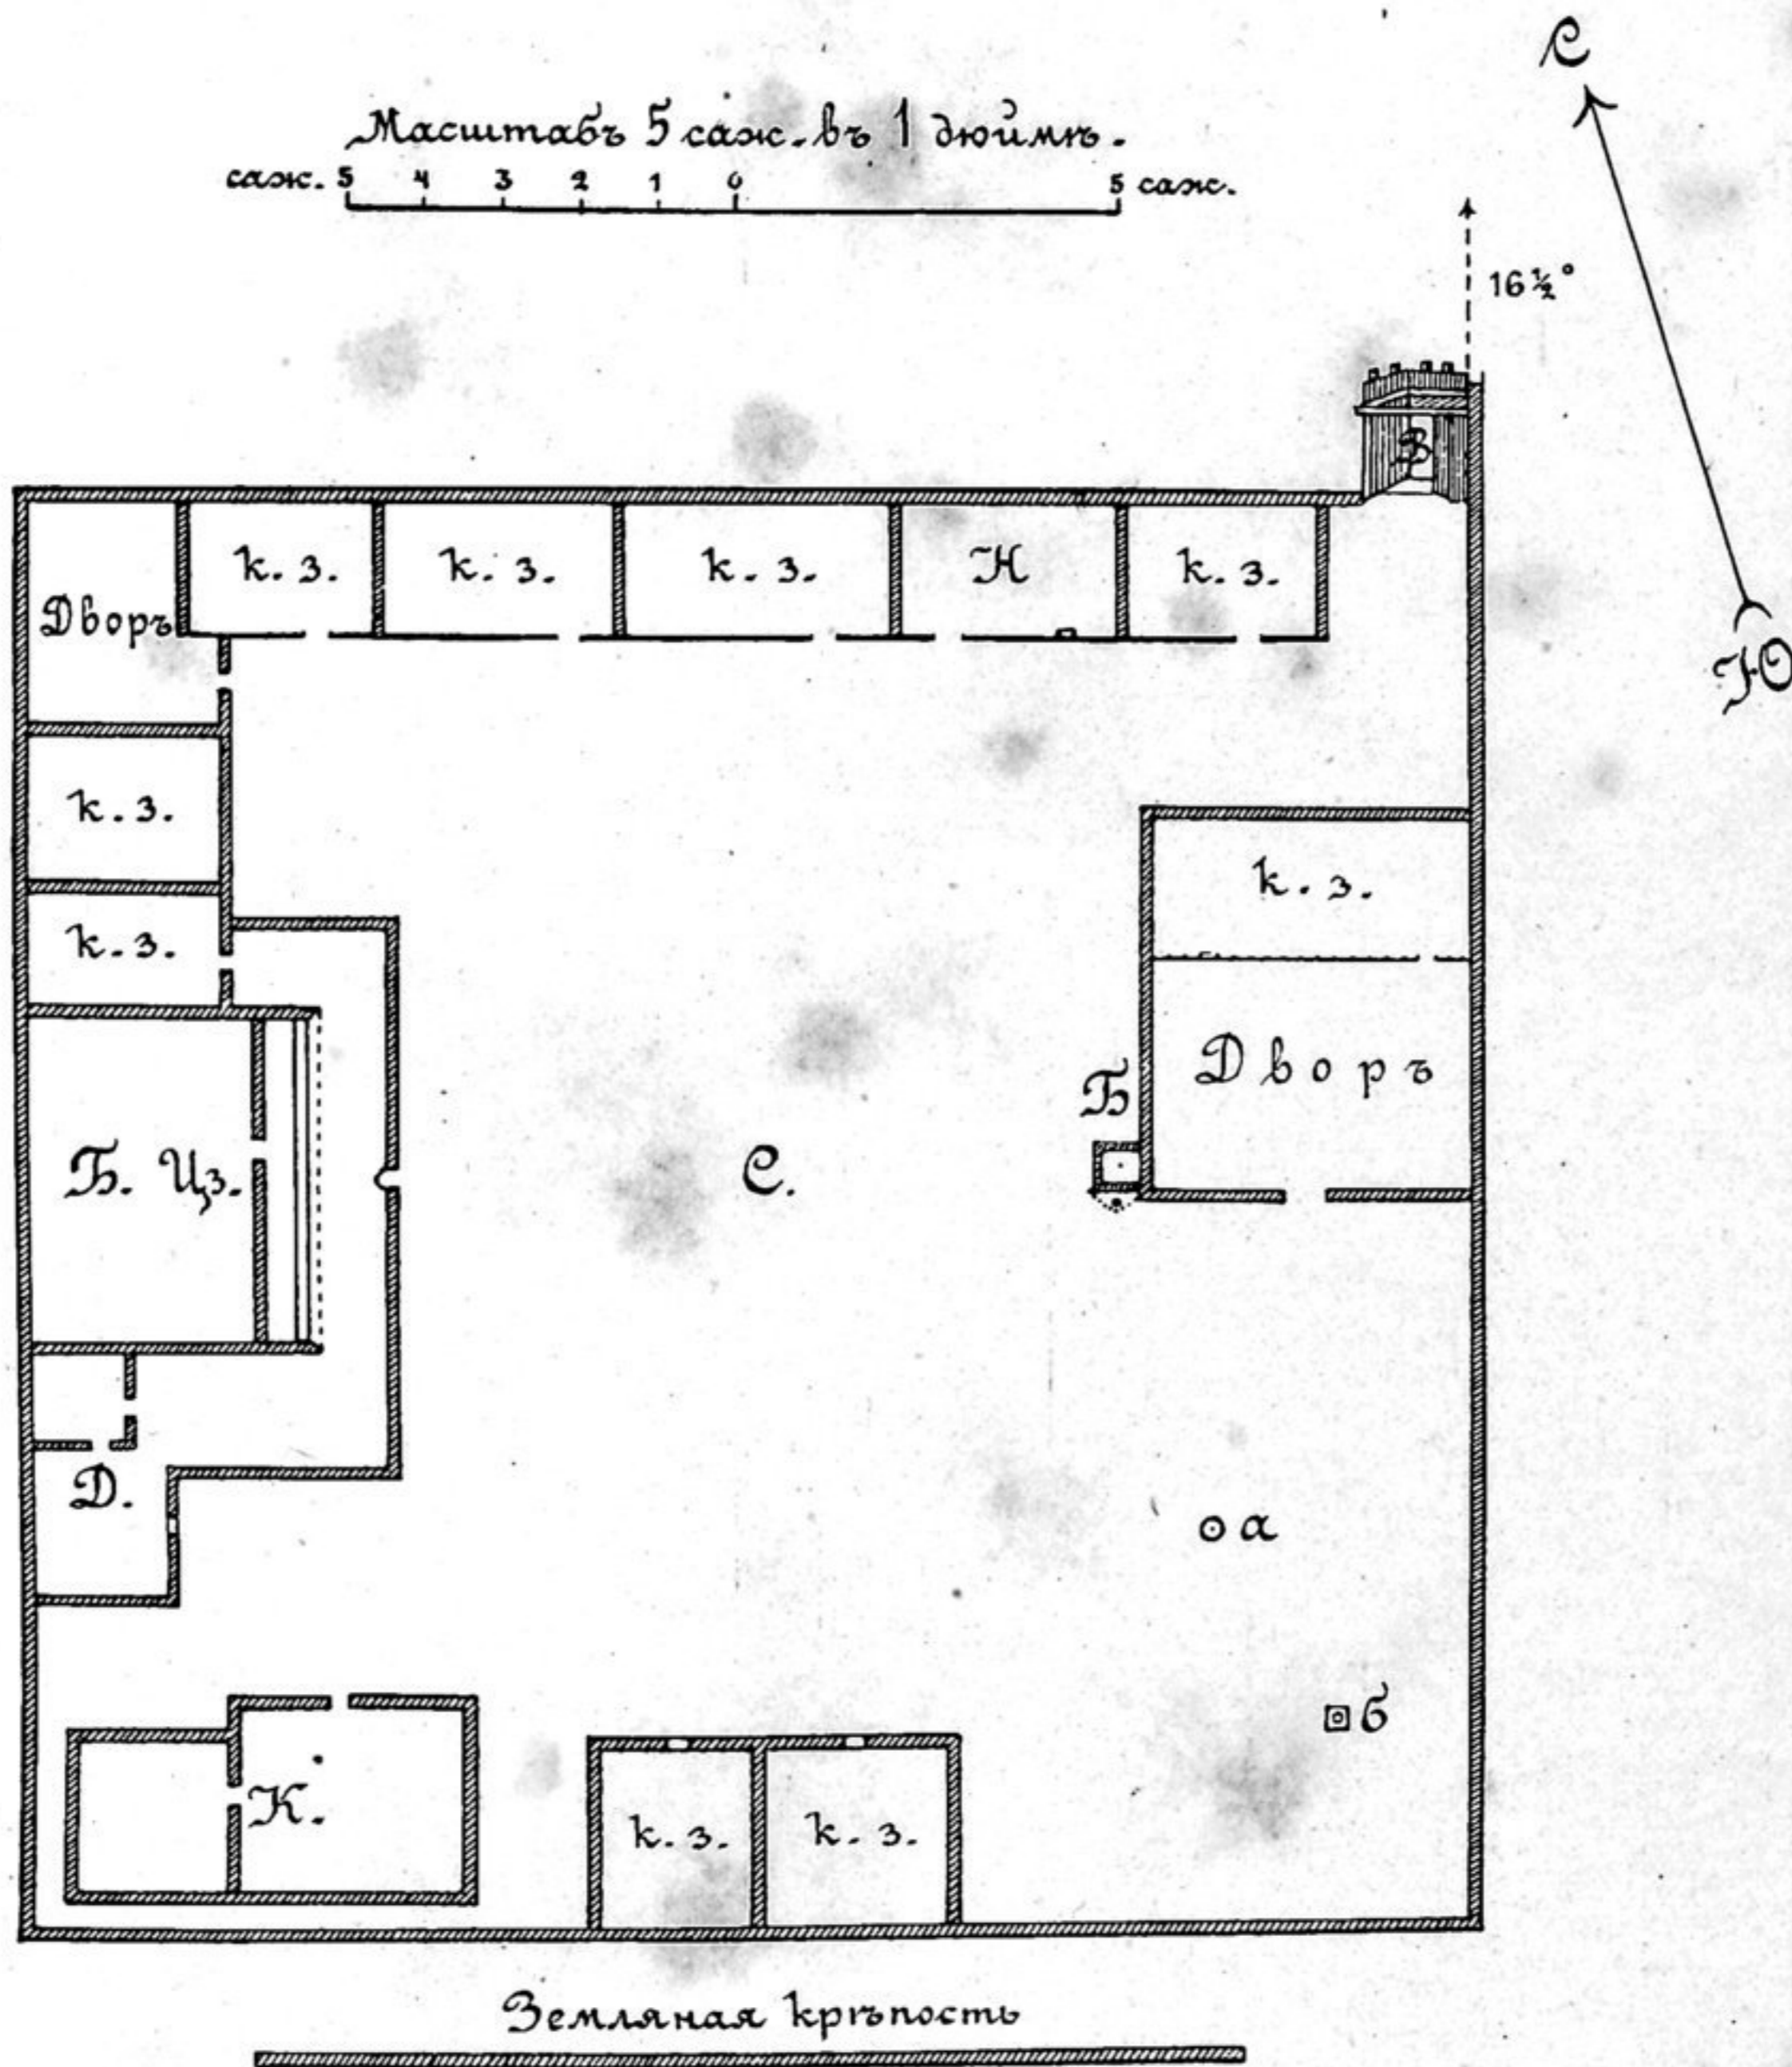

Планъ хырмы Барун-цзасака
[Восточный Цайдамъ]

Внутри метеорологическая станція, 1900-1901 г.г.

Масштабъ 5 саж. въ 1 дюймъ.
саж. 5 4 3 2 1 0 5 саж.

- | | | |
|----------------------------|-------------------------------|---------------------------|
| В-ворота (съ башней). | Б.Цз.-парадное помѣще- | К-комната Муравьева. |
| С-внутреннее пространство. | ніе и хранилище лугша- | Б-метеоролог. будка. |
| к.з-кладовыя землянки | го имущества князя. | а-точка астроном. пункта. |
| К-кумирня часовня. | Д-нов. помѣще для его догери. | б-колодезь. |