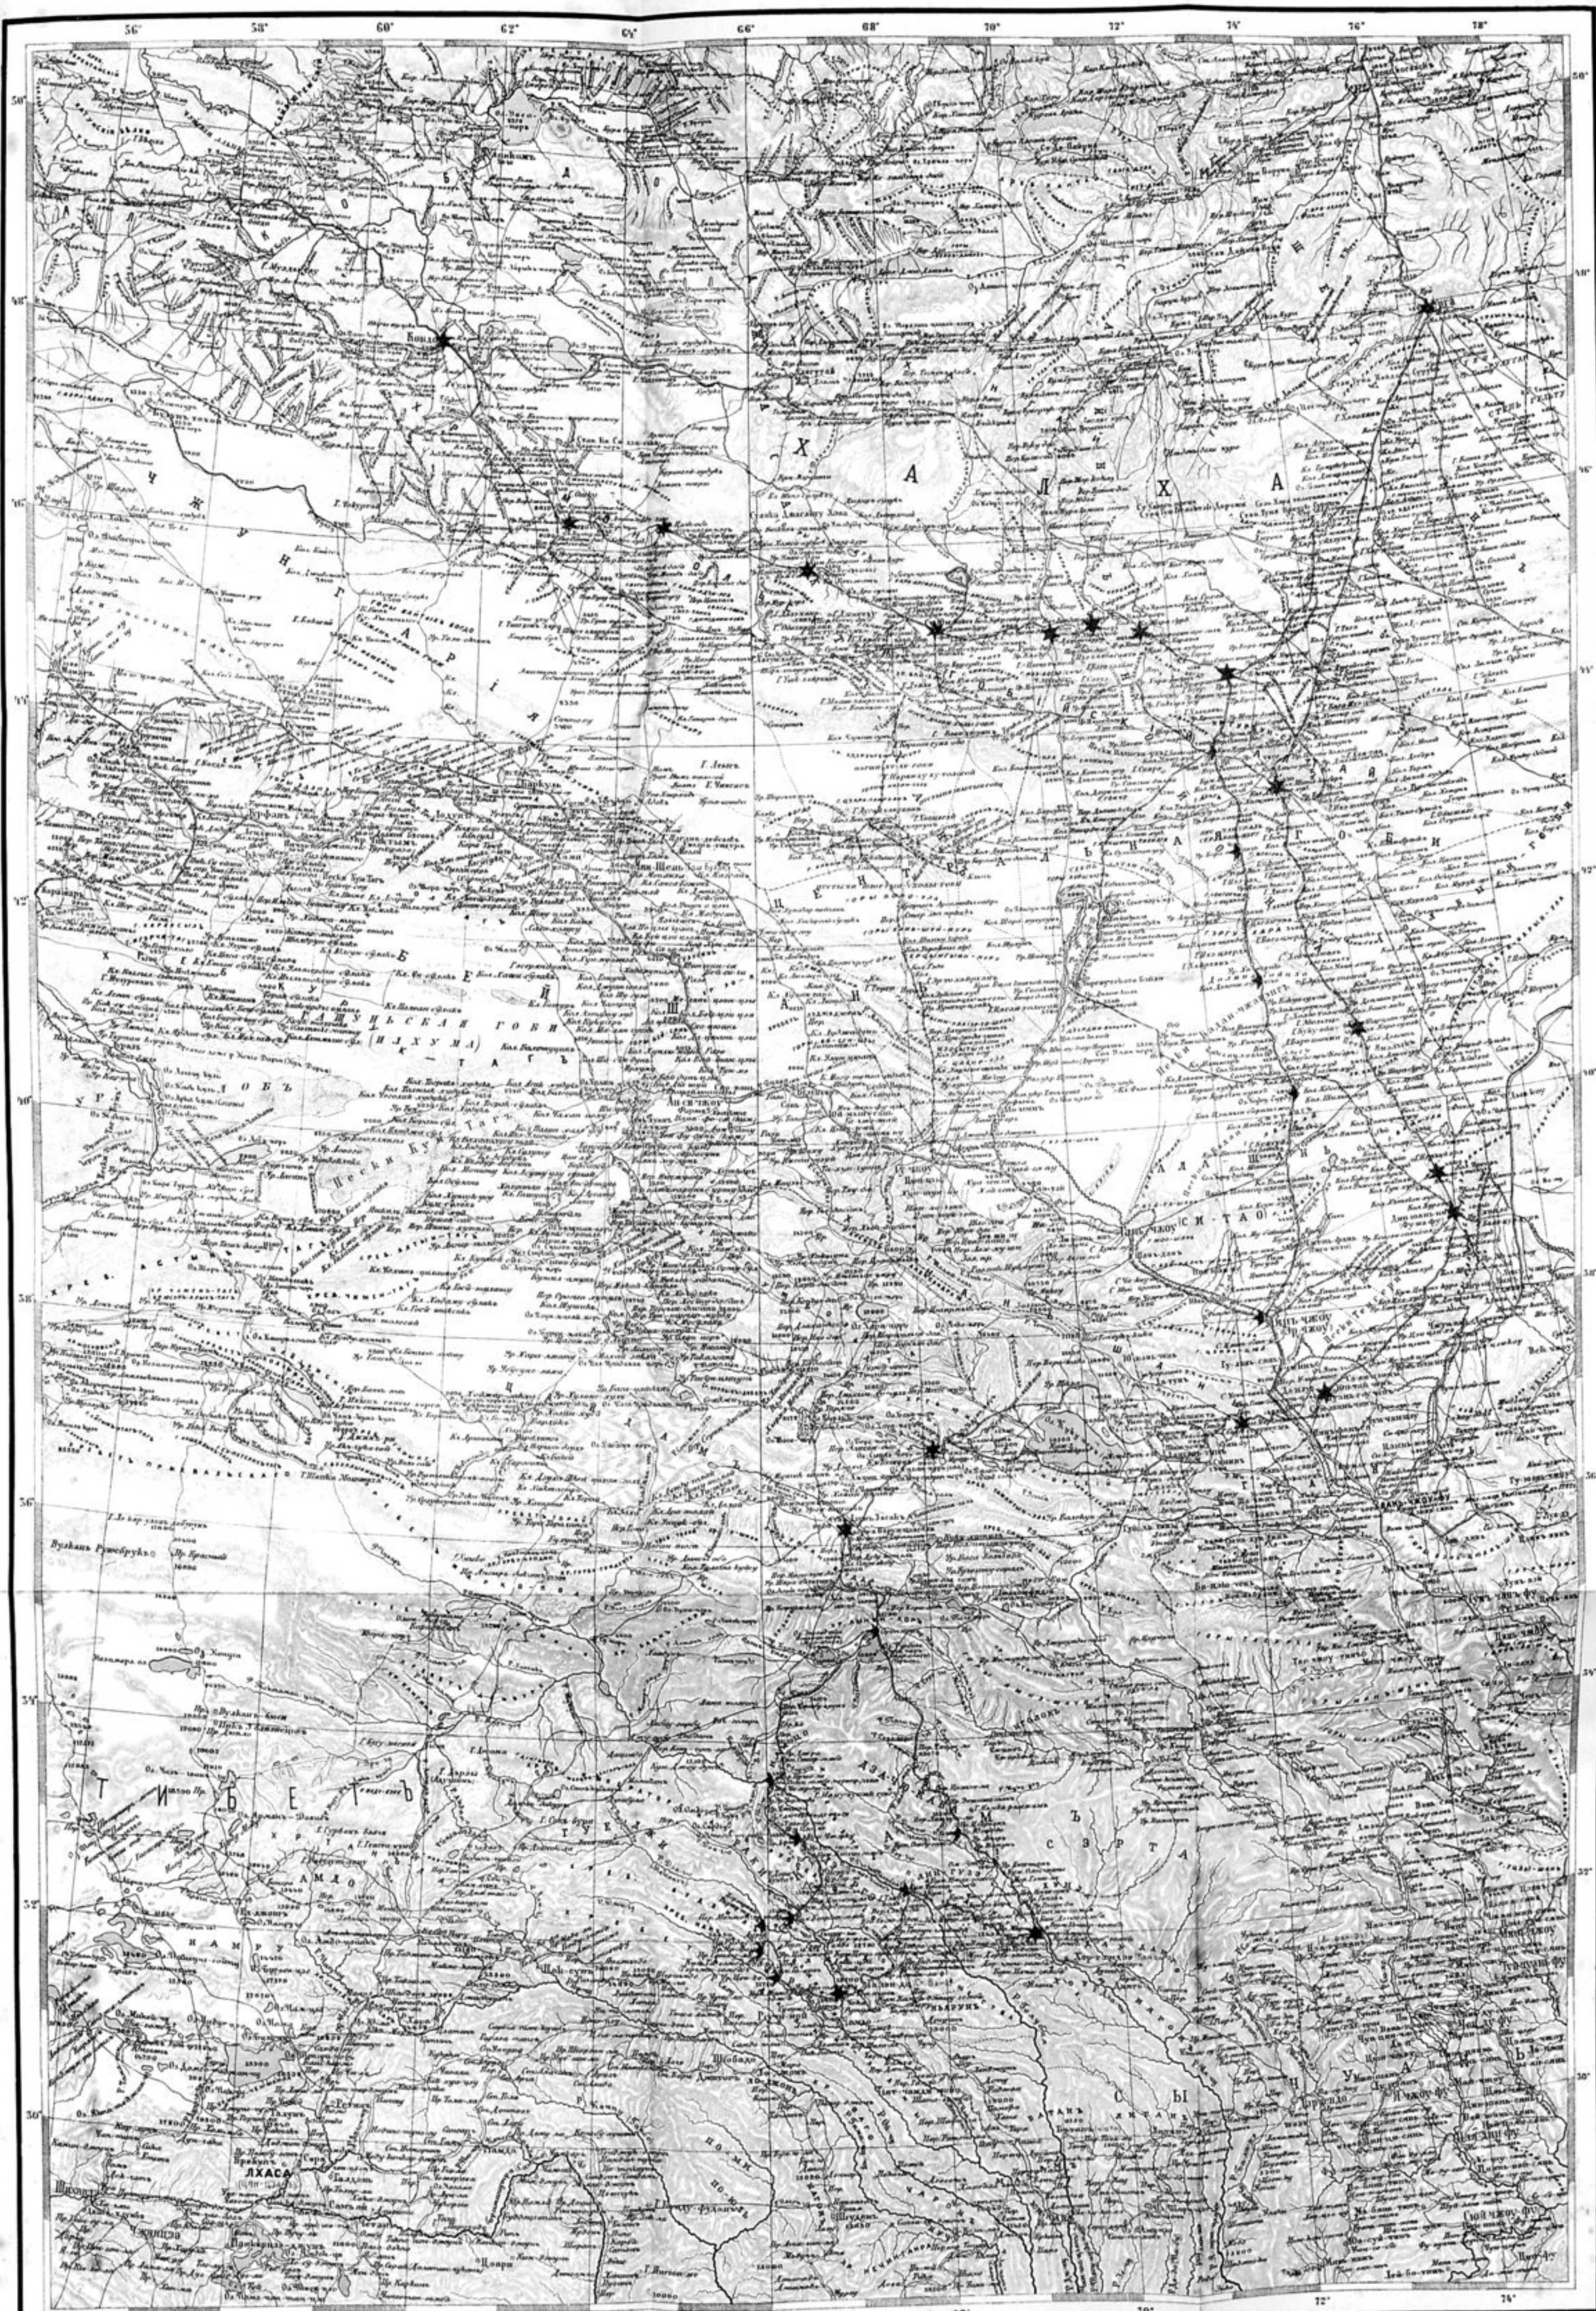

# ОТЧЕТНАЯ КАРТА КЪ ОПИСАНІЮ ПУТЕШЕСТВІЯ П. К. КОЗЛОВА ВЪ МОНГОЛІЮ И КАМЪ

Масштабъ 100 верстъ въ дюймѣ  
1 : 4 200 000

Путь П. К. Козлова  
 А. П. Козлова  
 В. О. Козлова

Астр. пункты широты и долготы  
 широты

Разность долготъ между Гринвичемъ и Пулковою 39° 19' 10"

Съемка велѣна по труднымъ изслѣдѣніямъ П. К. Козлова (1839-1861 гг.)  
 Врѣдныя астр. наблюдѣнія Козловскихъ свѣдѣній (1865 г.)