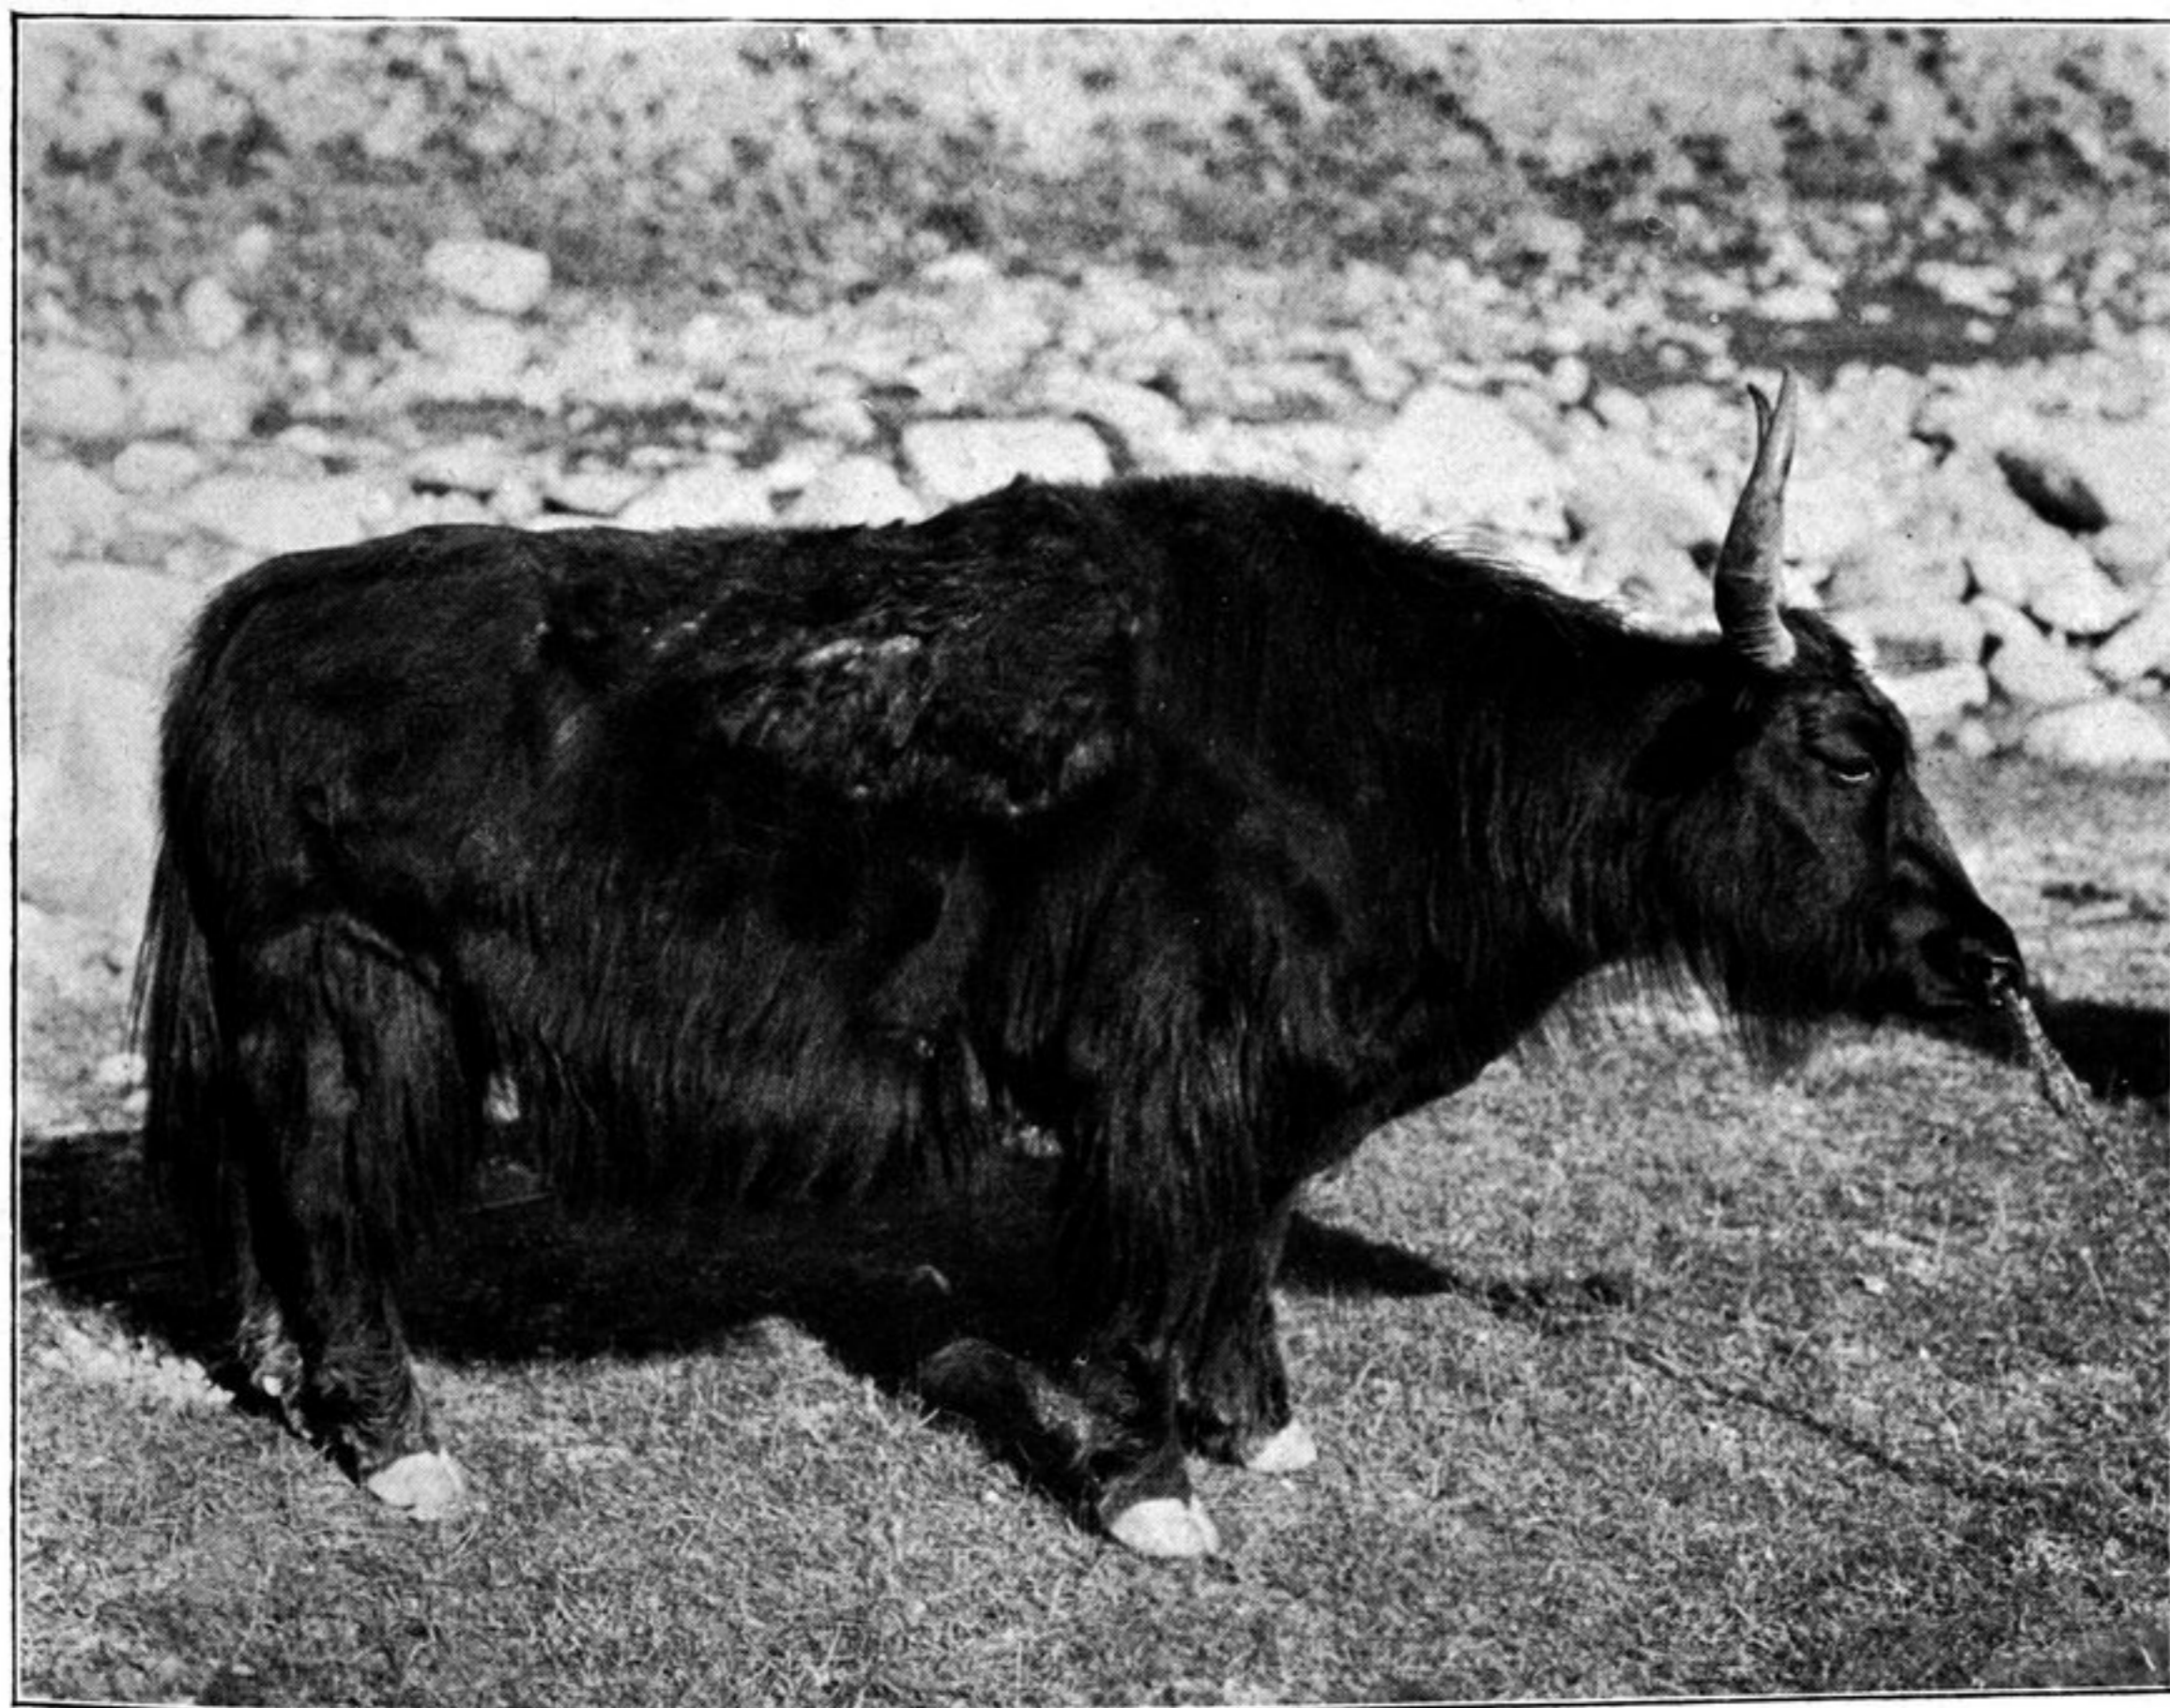

Yakochse aus der Kuku nor-Gegend mit Lastsattel.

Bastard zwischen Yakrind und farbigem Rind  
(chin.: Pien niu, tibet.: ntso).