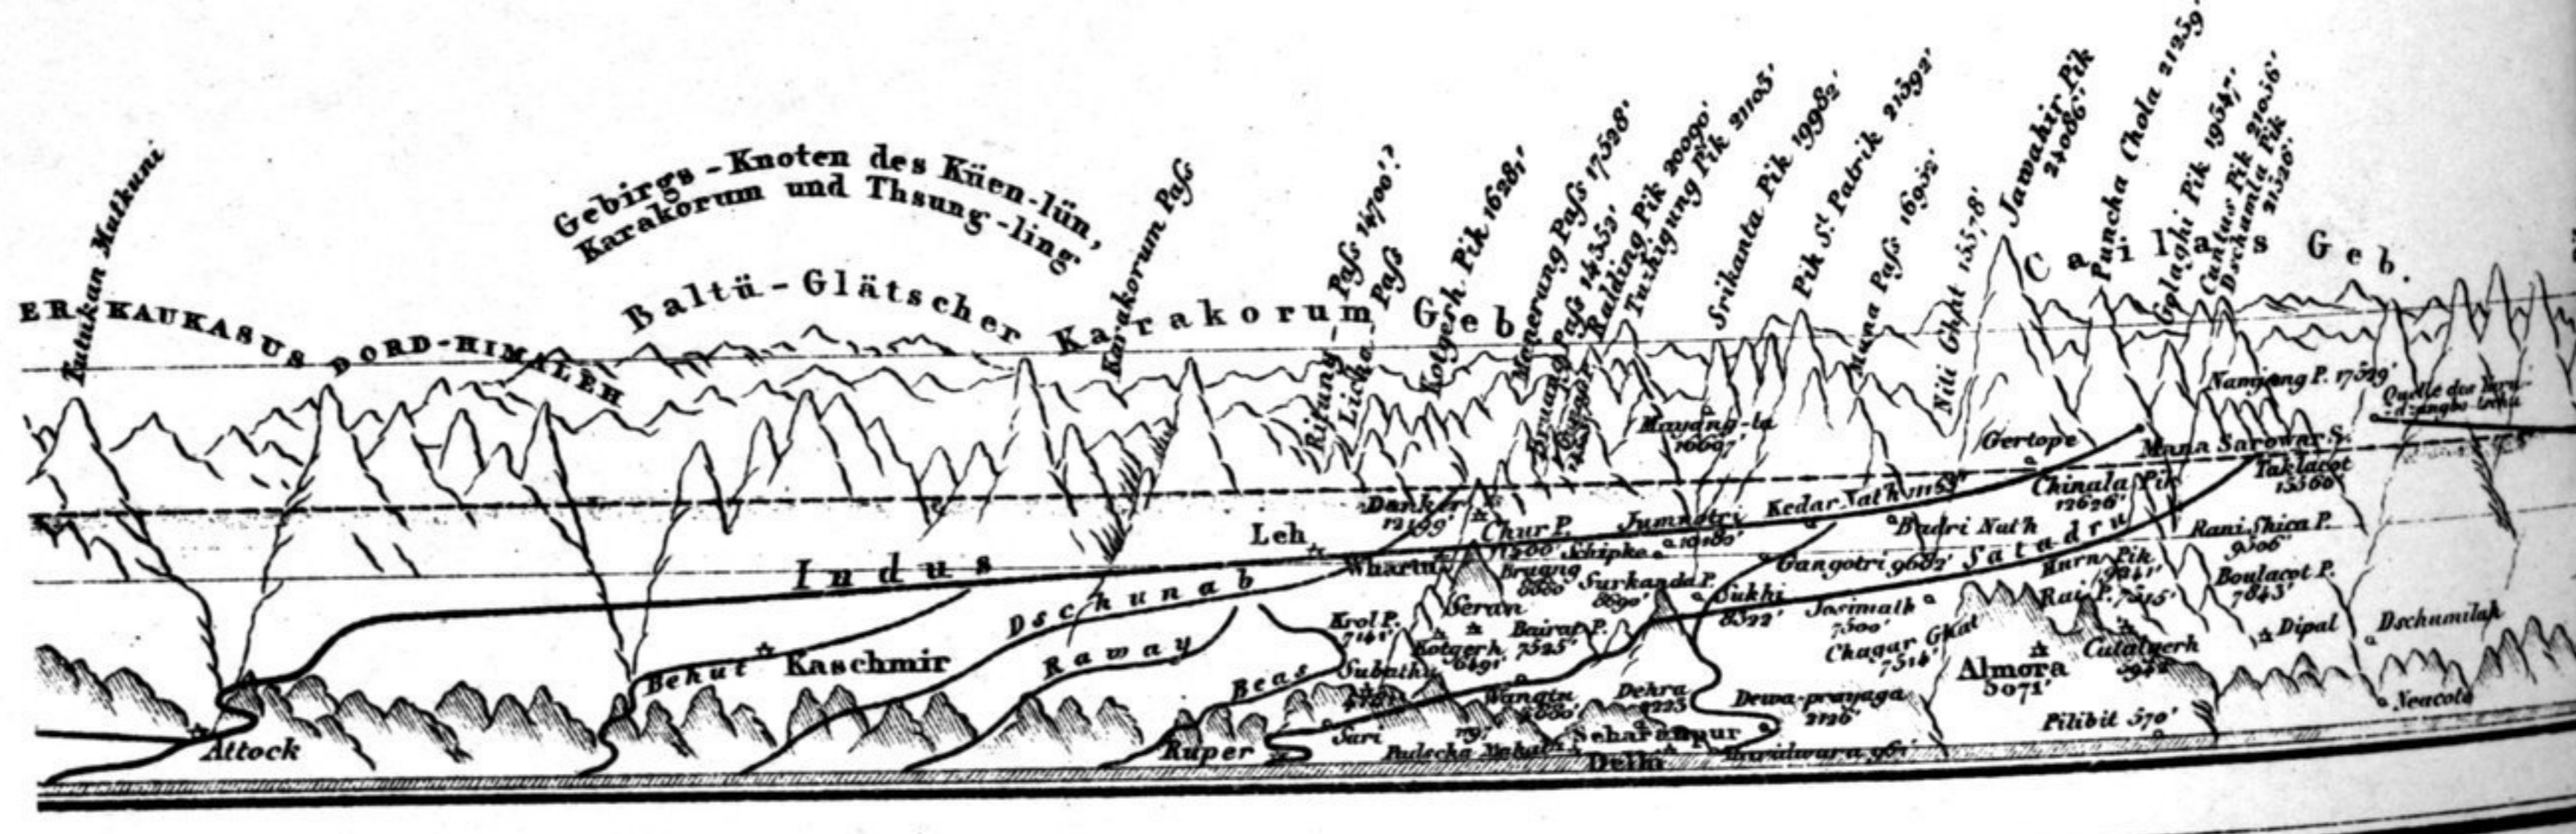

PROJECTIONS - ANSICHT DES HIMALAJA VOM HIM
projicirt auf einer Linie, welche den Meridian 96° O. L. von Ferro unter einem Win

A hand-drawn sketch by Ritter (about 1830) and a diagram by Grim