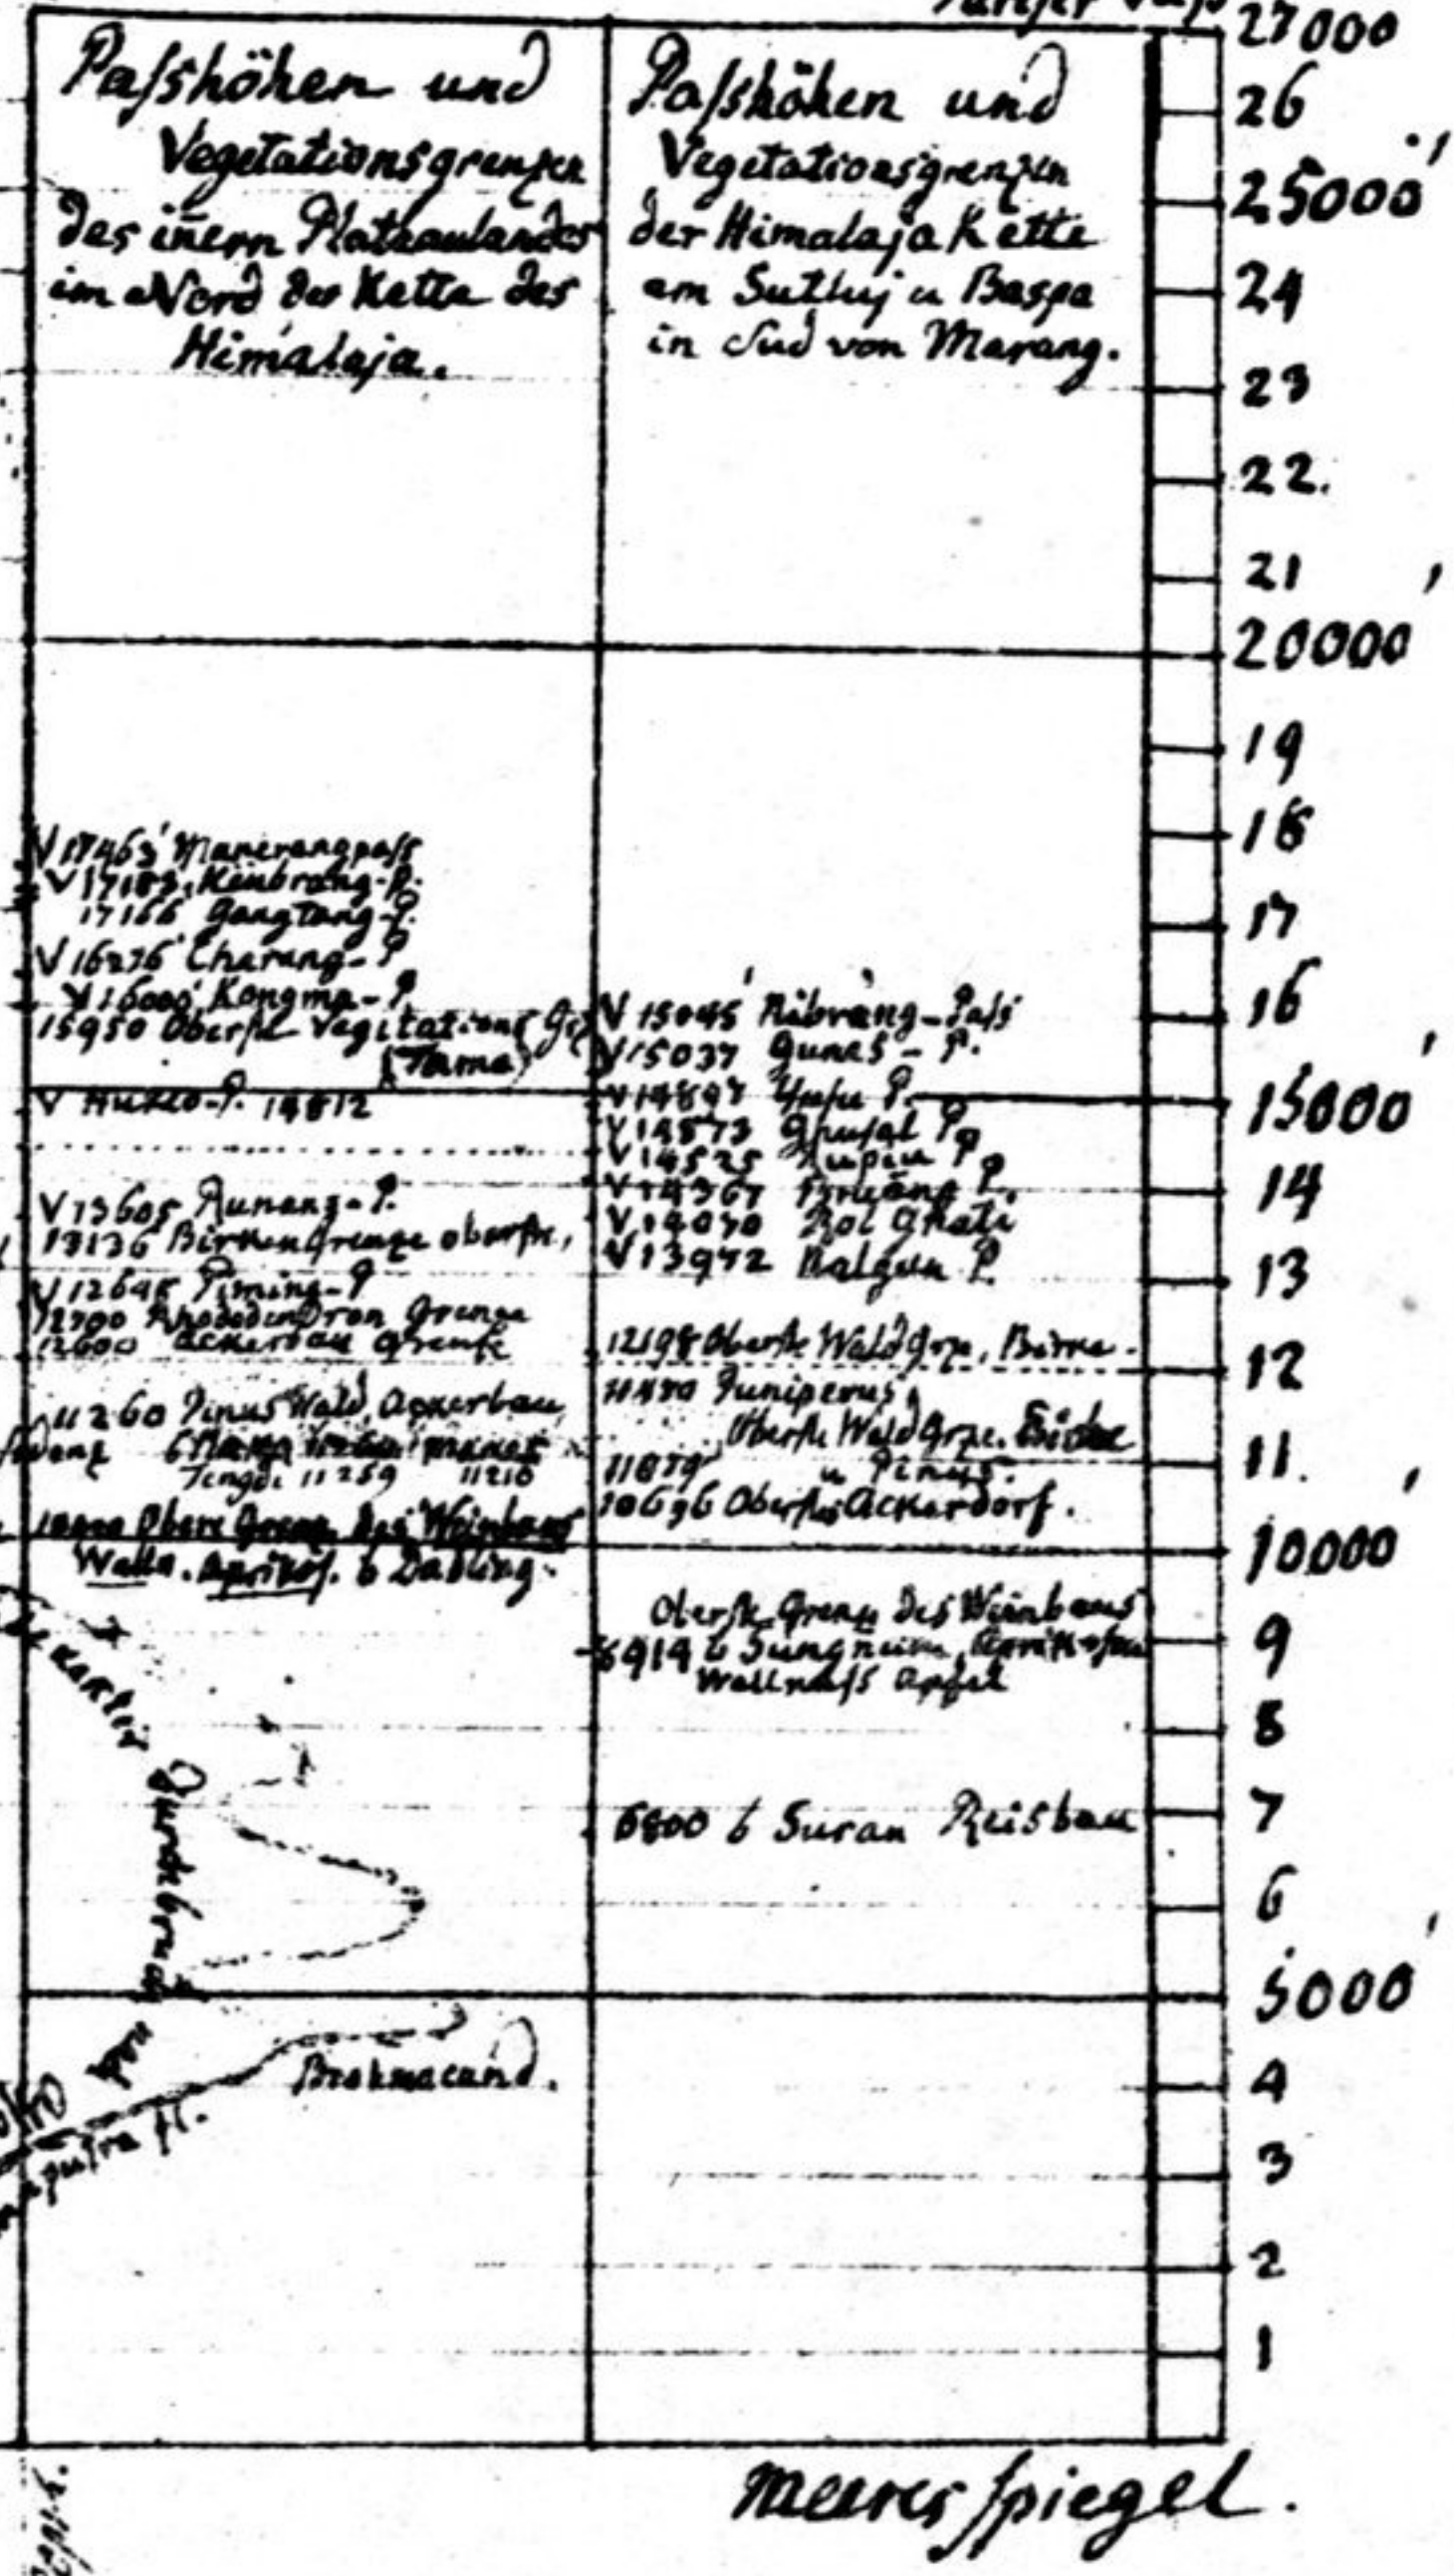

Unterschied der Pashöhen und Vegetationsverhältnisse des innern Plateaus, Ladakhs und der äußeren Himalaja-Kette.

KUH BIS ZUM LANGTAN - GEBIRG, Nord 71° West in der Ebene von Hindostan schneidet.

showing the Lakes and the Sources of the great Indian Rivers.