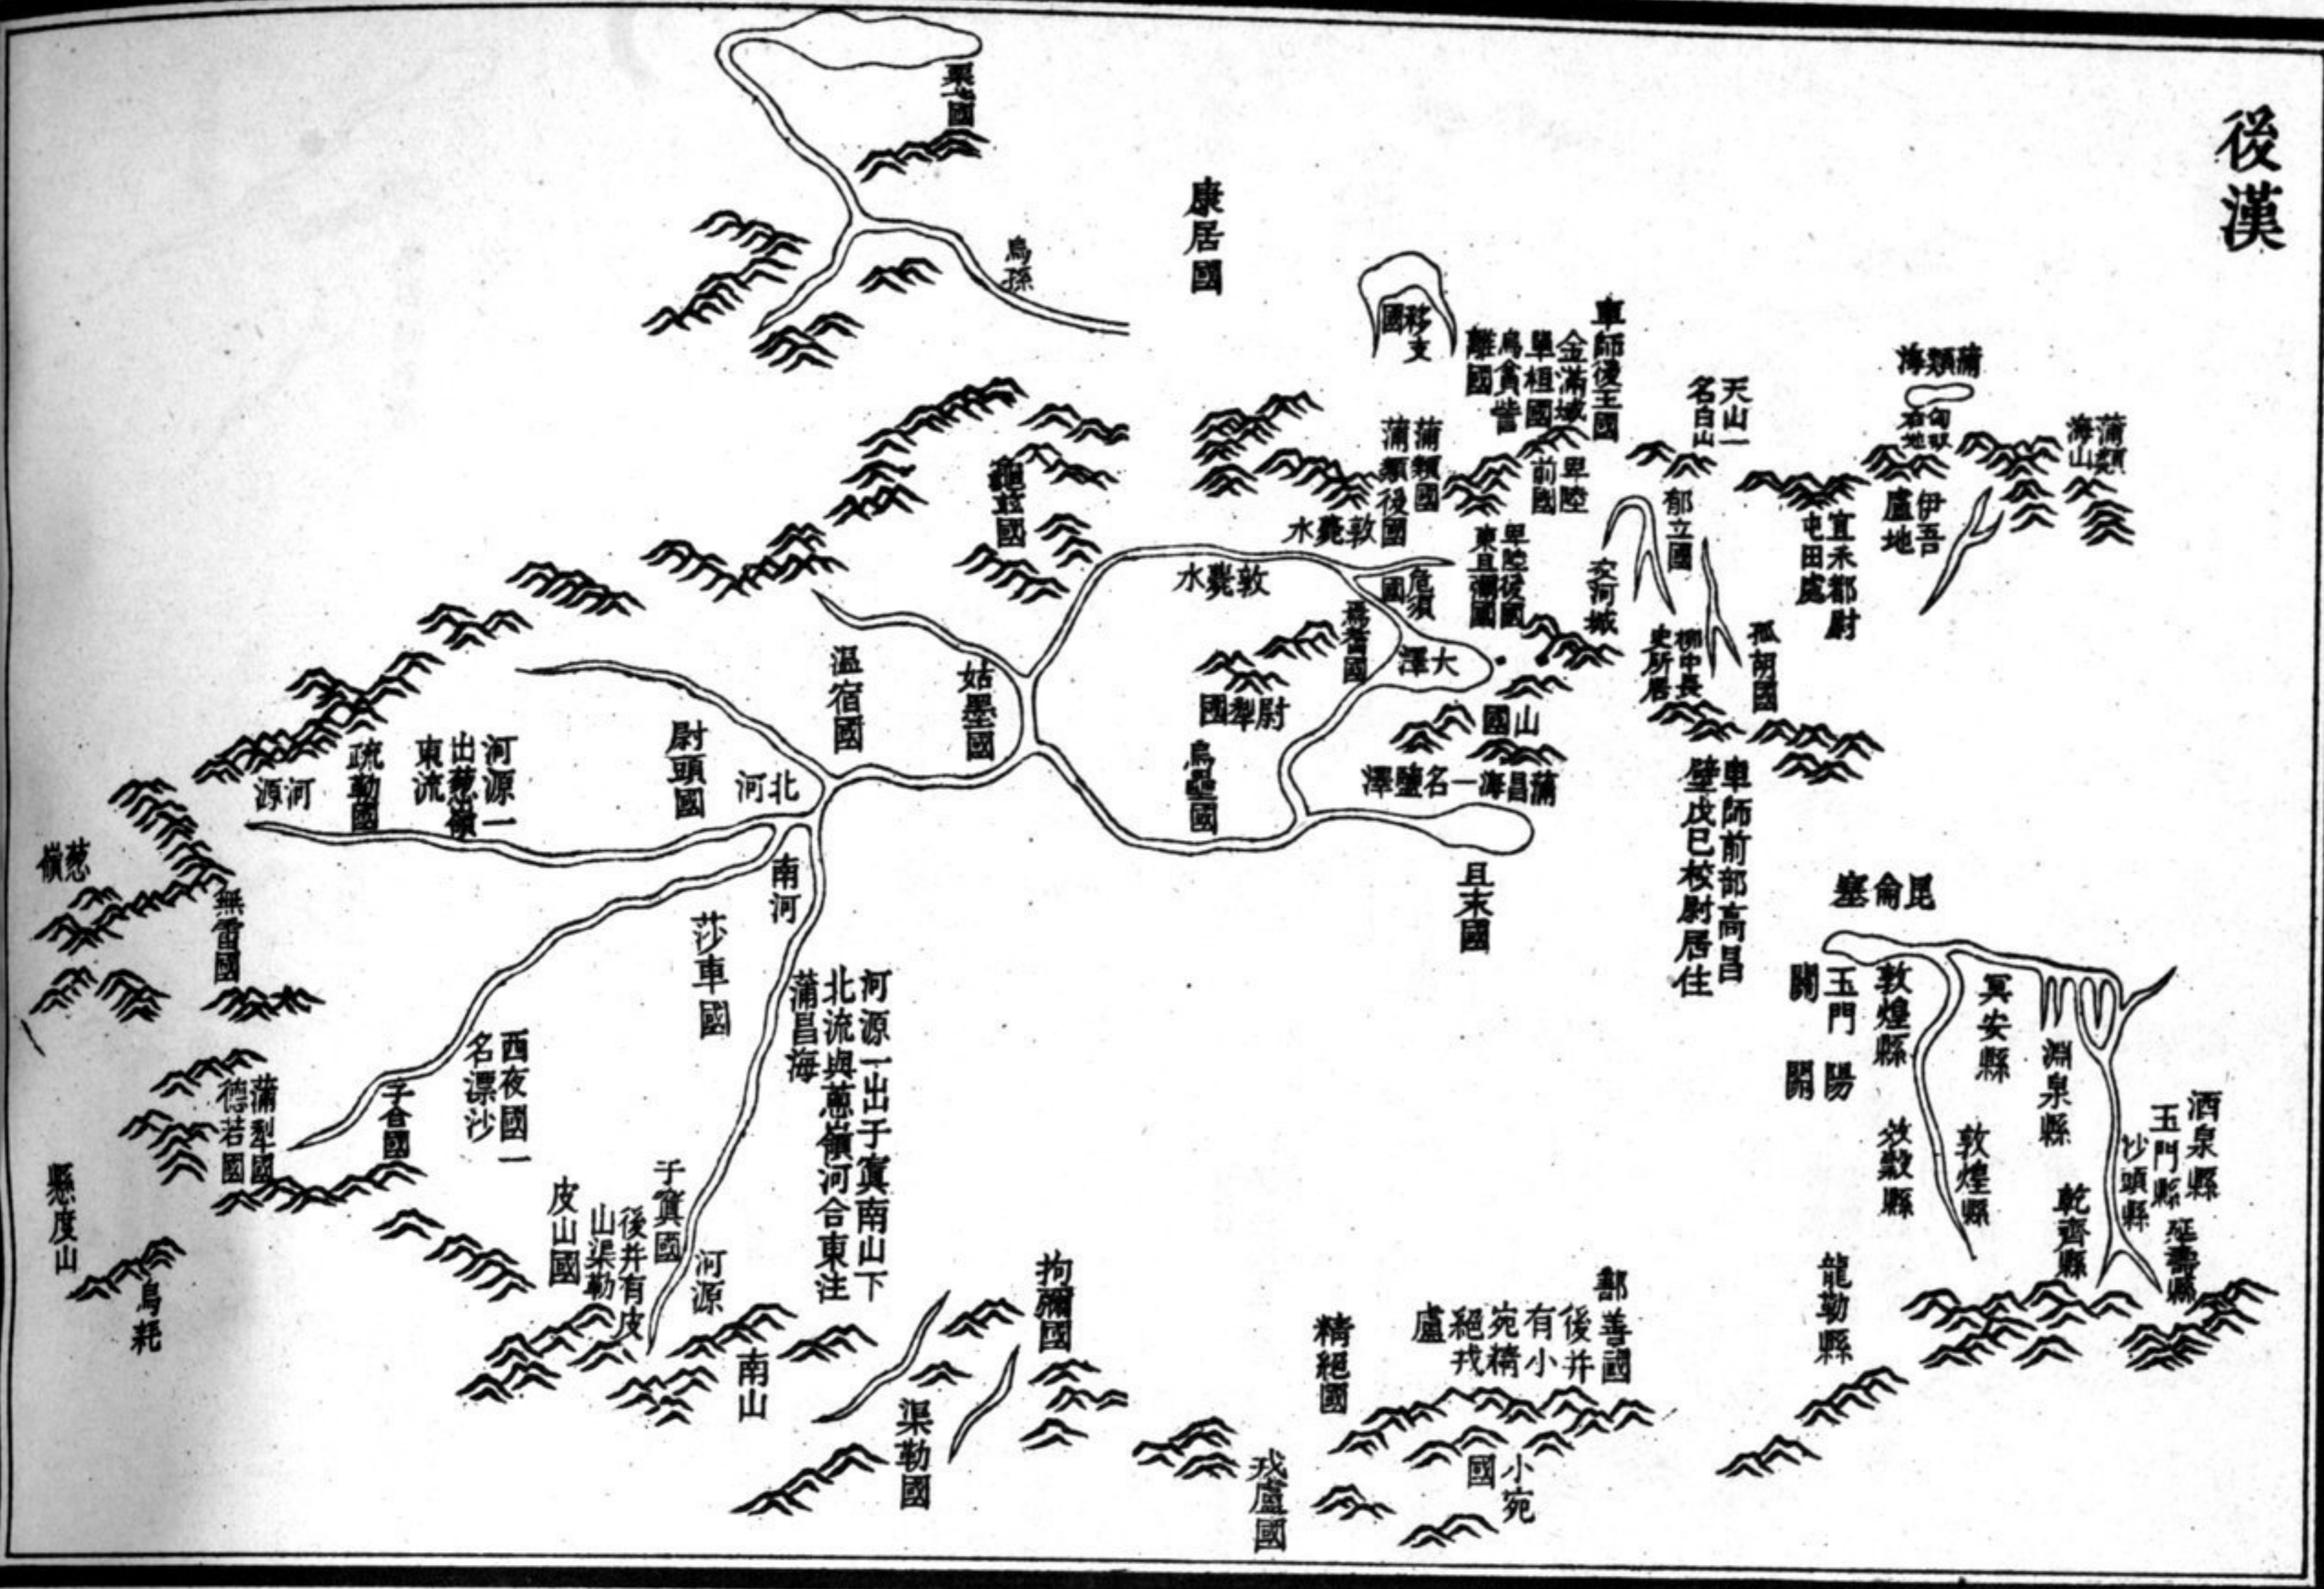

後漢

MAP II

Epoch of the LATER HAN DYNASTY (A.D. 25-220)

A. Herrmann, Berlin.