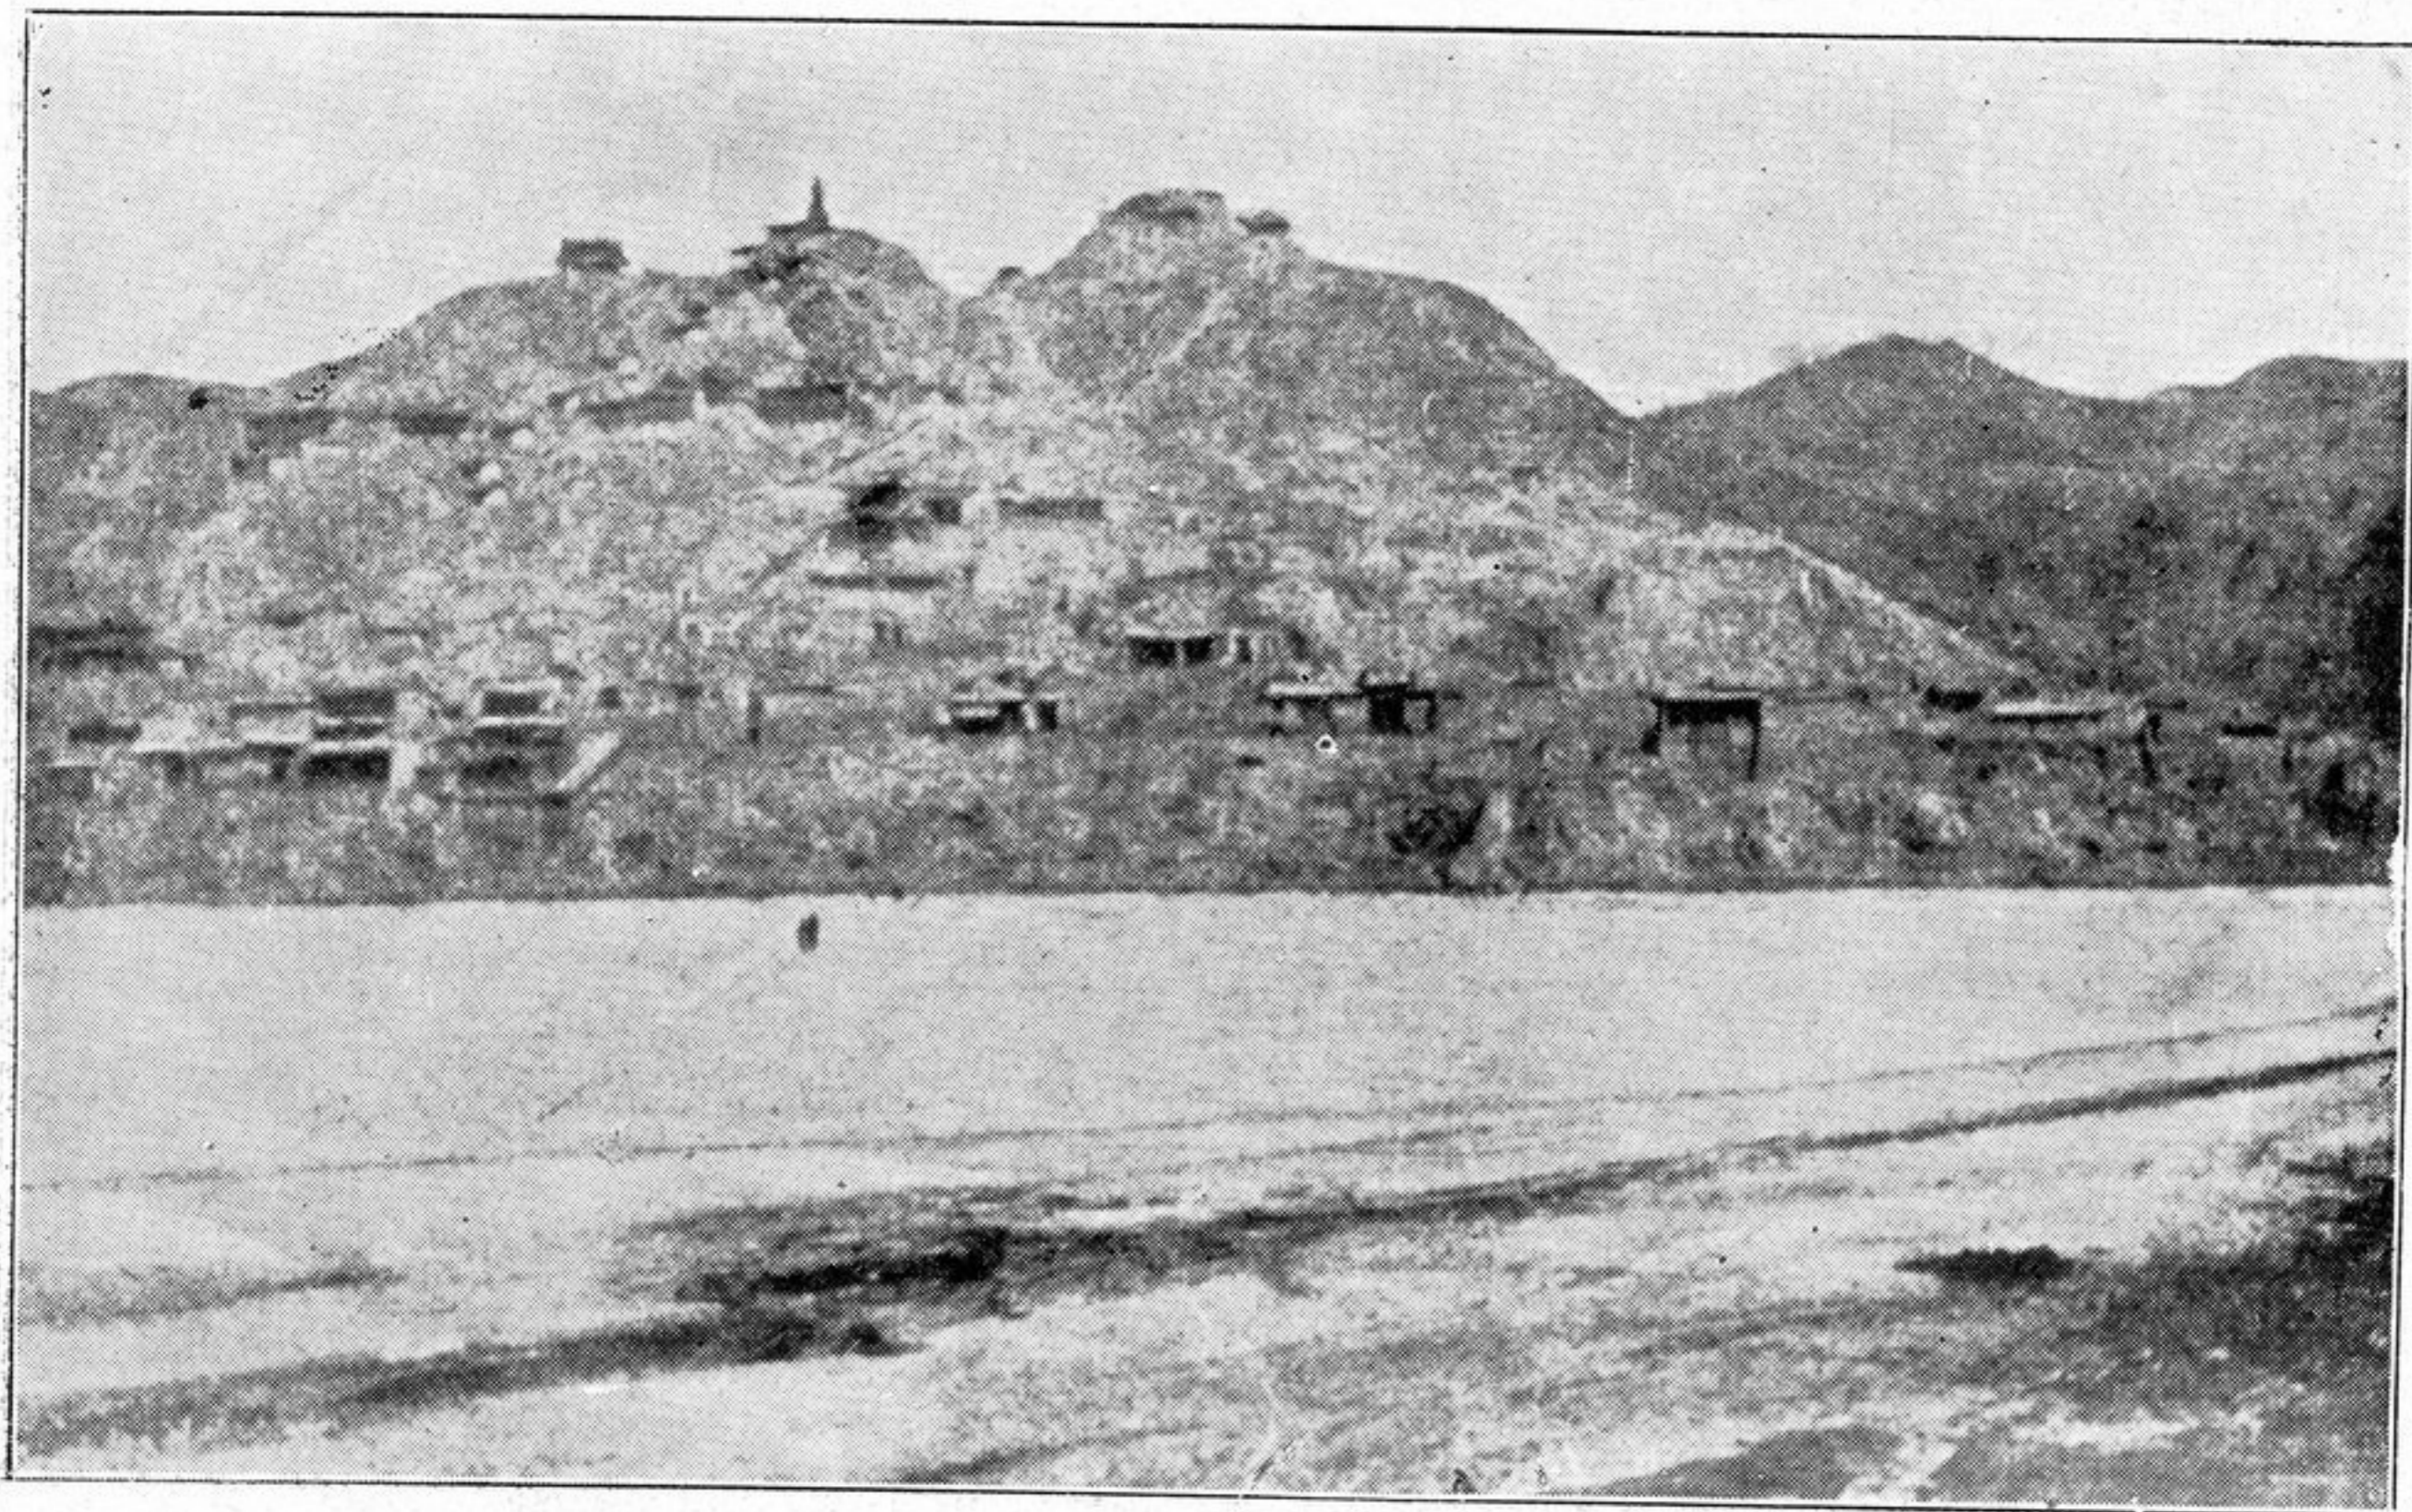

(中氷結) 橋舟の河黄外門北城州蘭

刹巨の山塔北府州蘭