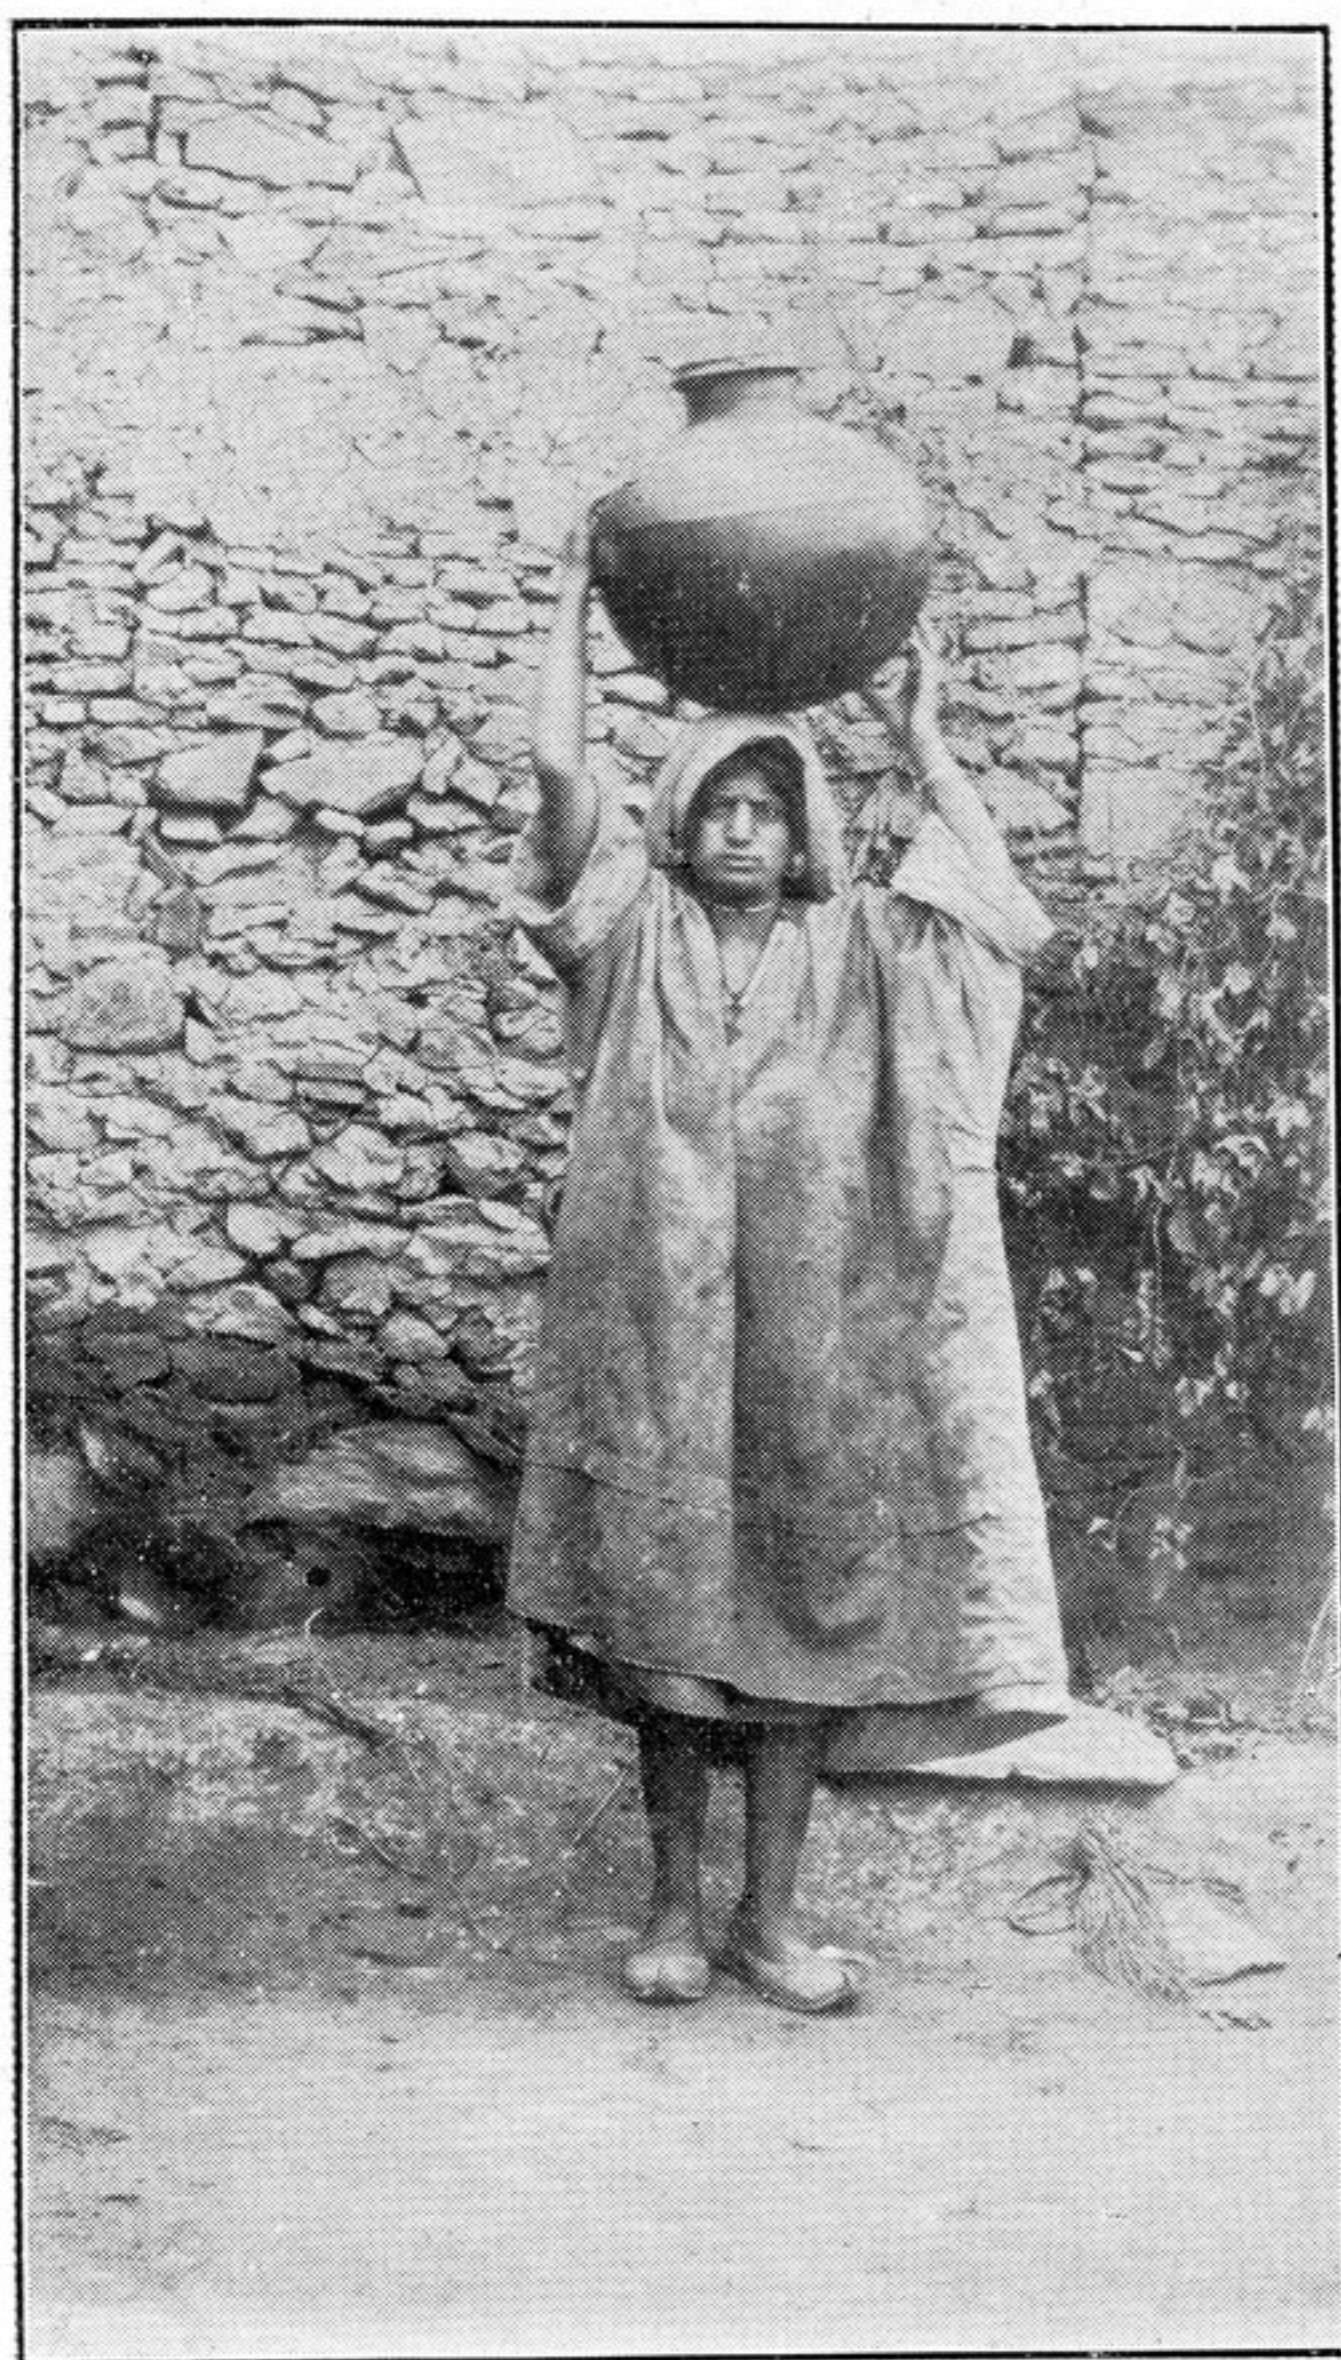

装服の人婦ヤミシカむ住に中山ヤラマヒ
(圖のぶ運を水)

俗風の人トルアバ

俗風の人トルアバ