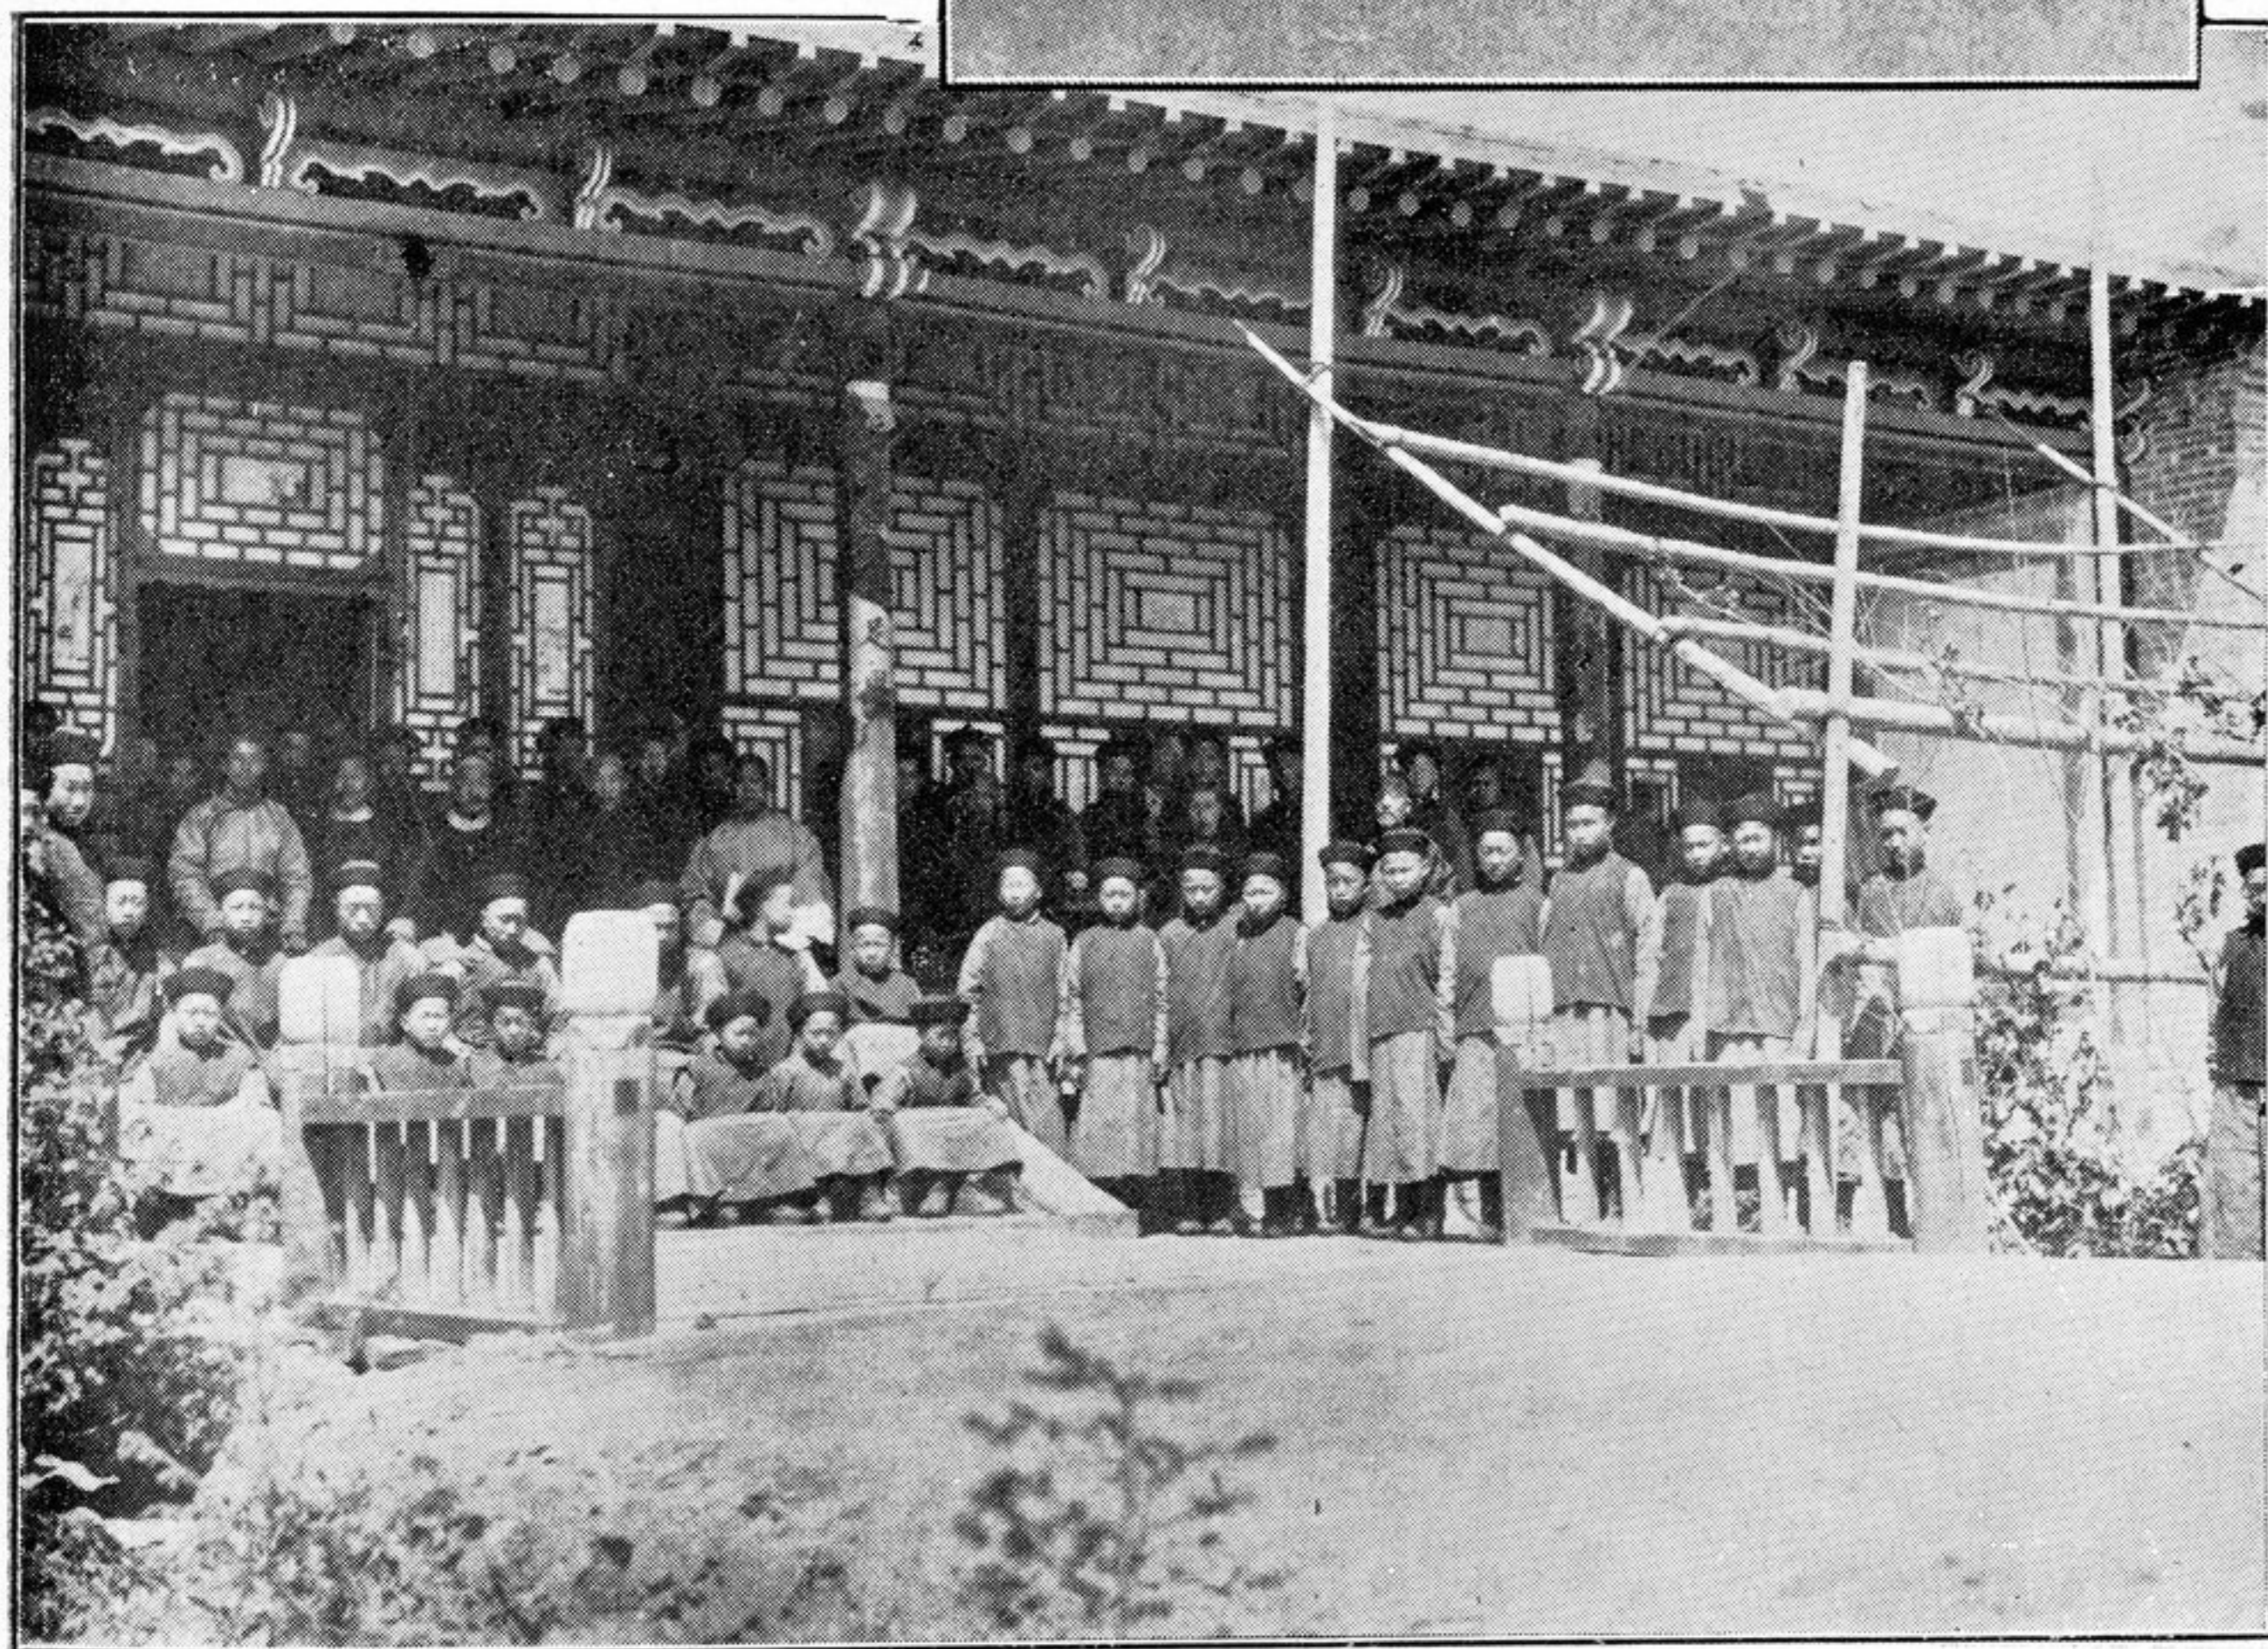

タケルハン(鄂博)吐爾扈特族游牧地帯に於ける高所の祭場

伊犁養正學堂教官並生徒