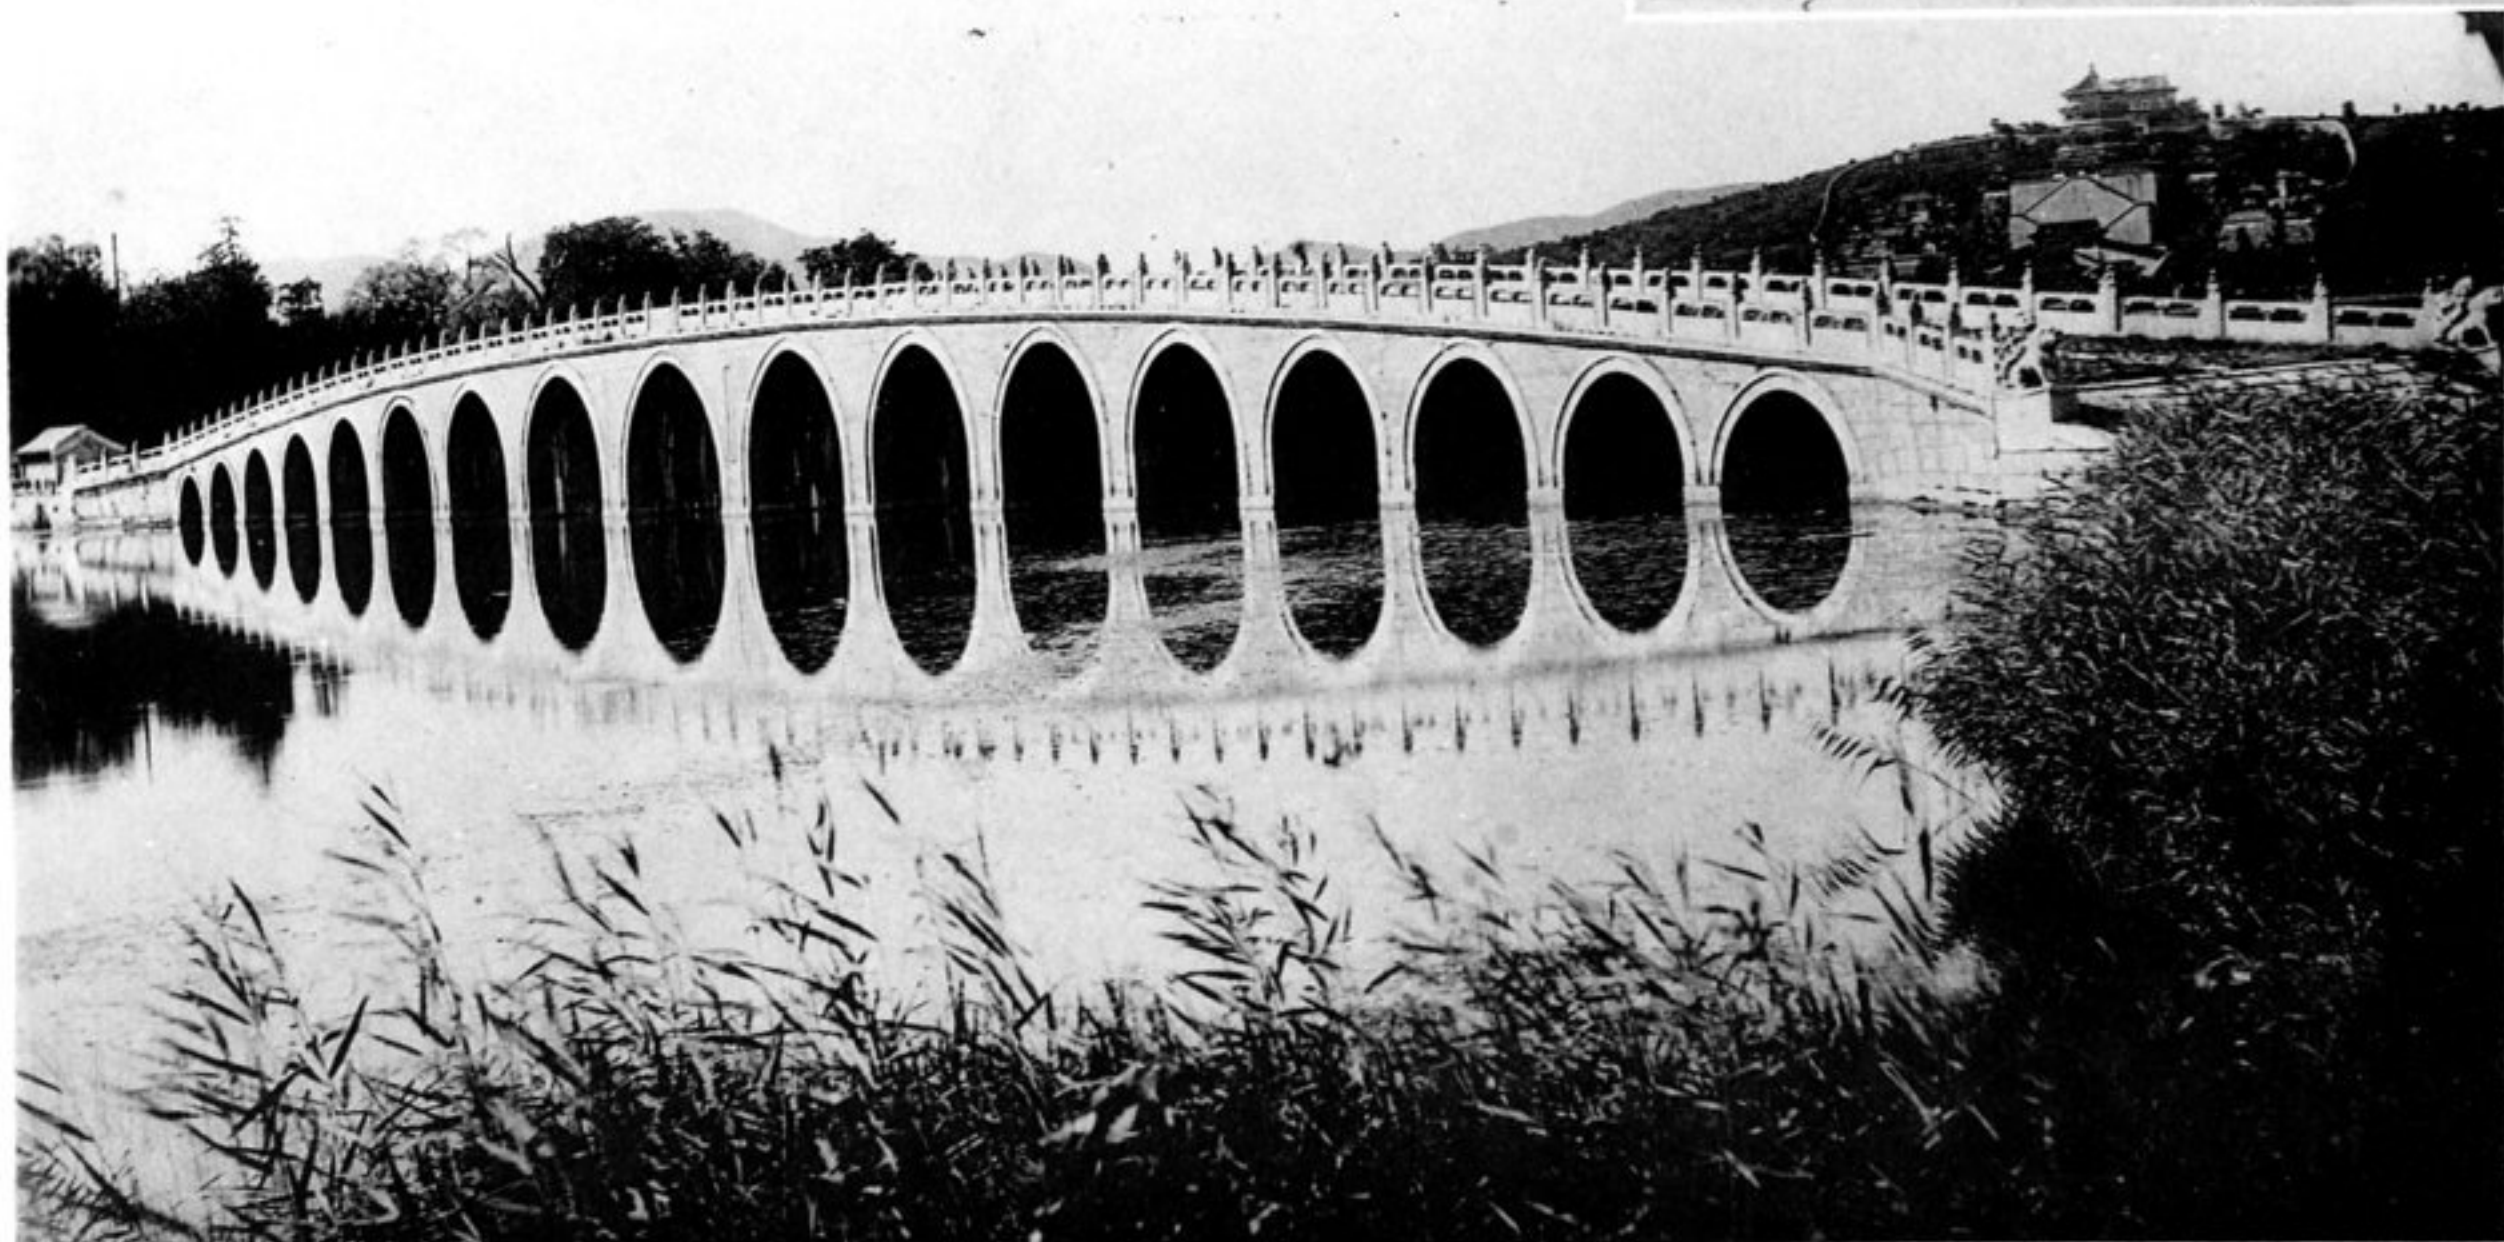

リア名テ以ヲシタ所ノ遷棲后太西園和願 山壽萬

Wan Shu Shan.

リナ可ル頗光風冽清水ノ其フ云ト池明昆リア水池大一ニ麓山 橋石理大ノ園和願 山壽萬

Wan Shu Shan and the Marble Bridge.